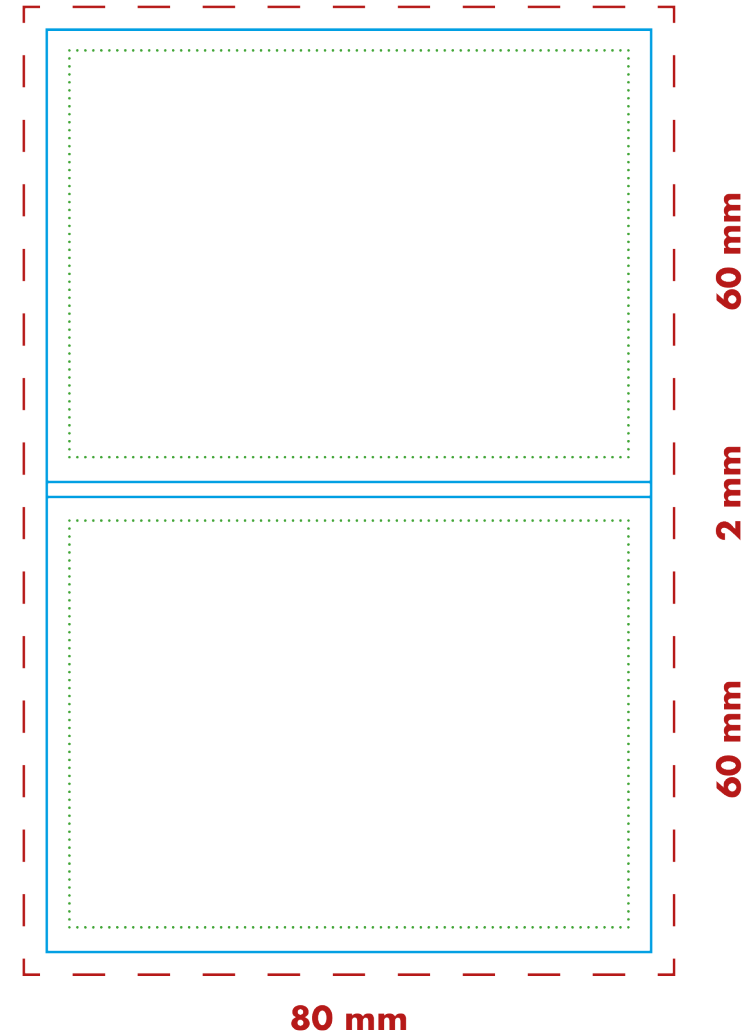

Lindt im Tütchen

Reiter 4c - Druckposition: Reiter

Druckvorlage Originalgröße

— Endformat 3 mm Schutzbereich
- - - 3 mm Beschnittzugabe

Druckvorlage als PDF oder Vektor-Datei

Druckposition: Reiter
Druckformat: 2 x (80 x 60 mm) Druck: 4c