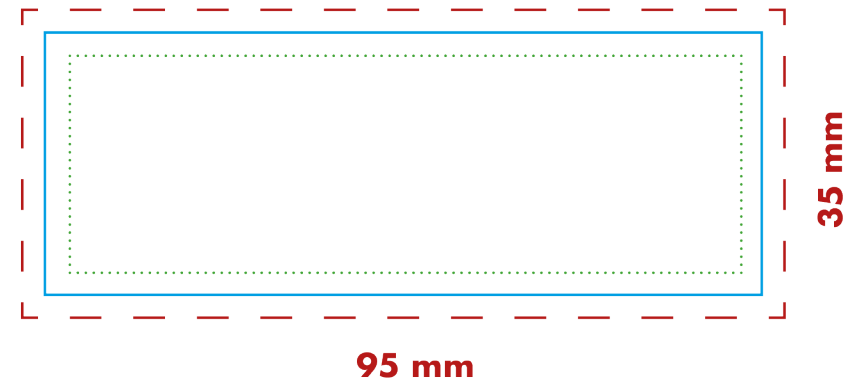

LogoEi 3er Snack-Box

Aufkleber 4c - Druckposition: Box

Druckvorlage Originalgröße

— Endformat 3 mm Schutzbereich
- - - - - 3 mm Beschnittzugabe

Druckvorlage als PDF oder Vektor-Datei

Druckposition: Box
Druckformat: 95 x 35 mm Druck: 4c