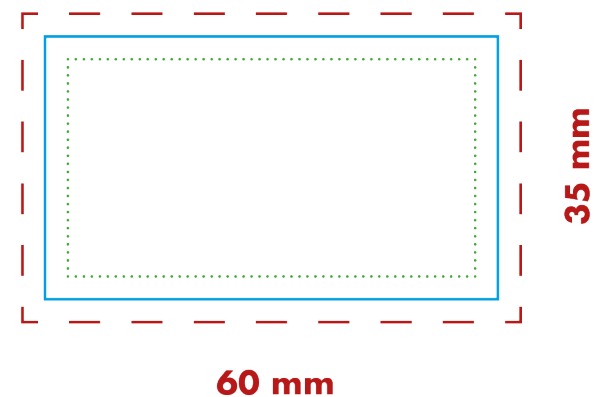

LogoEi 3er Snack-Box

Druck 1c - Druckposition: Box

Druckvorlage Originalgröße

- Endformat
- - - 3 mm Beschnittzugabe
- 3 mm Schutzbereich

Druckvorlage als PDF oder Vektor-Datei
Druckposition: Box
Druckformat: 60 x 35 mm Druck: 1c
HINWEIS: Beschnittzugabe und Schutzbereich sind für diese Druckart unerheblich.