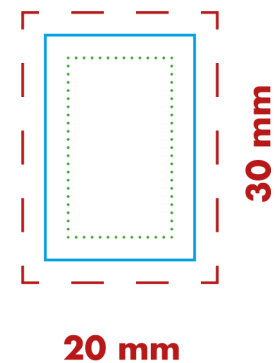

LogoEi 3er Snack-Box

LogoEi Druck 1c - Druckposition: Ei

Druckvorlage Originalgröße

- Endformat
- - - 3 mm Beschnittzugabe
- 3 mm Schutzbereich

Druckvorlage als PDF oder Vektor-Datei
Druckposition: Ei
Druckformat: 30 x 20 mm Druck: 1c
HINWEIS: Beschnittzugabe und Schutzbereich sind für diese Druckart unerheblich.