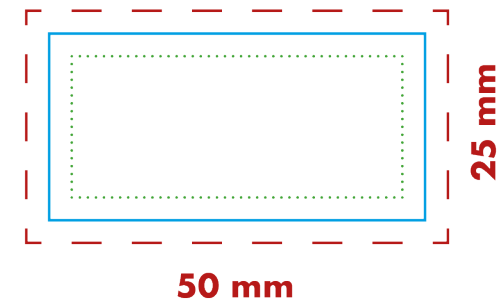

LogoEi Schoko Doppelpack

Aufkleber 4c - Druckposition: Box

Druckvorlage Originalgröße

— Endformat 3 mm Schutzbereich
- - - 3 mm Beschnittzugabe

Druckvorlage als PDF oder Vektor-Datei

Druckposition: Box
Druckformat: 50 x 25 mm Druck: 4c