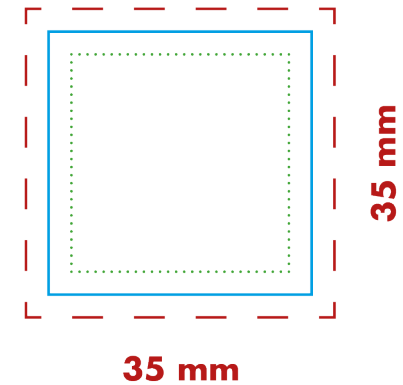

MiniCargo Lindt

Aufkleber 4c - Druckposition: Box

Druckvorlage Originalgröße

- Endformat
- - - 3 mm Beschnittzugabe
- 3 mm Schutzbereich

Druckvorlage als PDF oder Vektor-Datei

Druckposition: Box
Druckformat: 35 x 35 mm Druck: 4c