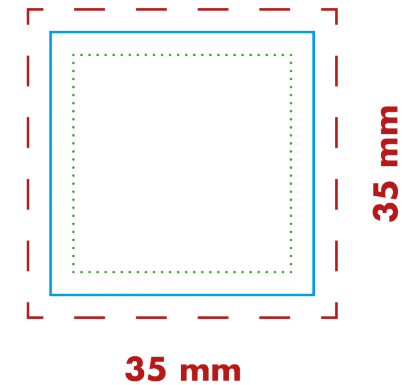

MiniCargo Lindt

Druck 1c - Druckposition: Box

Druckvorlage Originalgröße

- Endformat
- - - 3 mm Beschnittzugabe
- 3 mm Schutzbereich

Druckvorlage als PDF oder Vektor-Datei
Druckposition: Box
Druckformat: 35 x 35 mm Druck: 1c
HINWEIS: Beschnittzugabe und Schutzbereich sind für diese Druckart unerheblich.