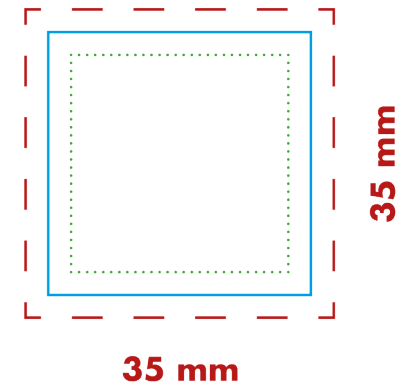

# MiniCargo Lindt

Druck 4c - Druckposition: Box

## Druckvorlage Originalgröße

- Endformat
- - - 3 mm Beschnittzugabe
- ..... 3 mm Schutzbereich

Druckvorlage als PDF in 300 DPI  
Druckposition: Box  
Druckformat: 35 x 35 mm Druck: 4c