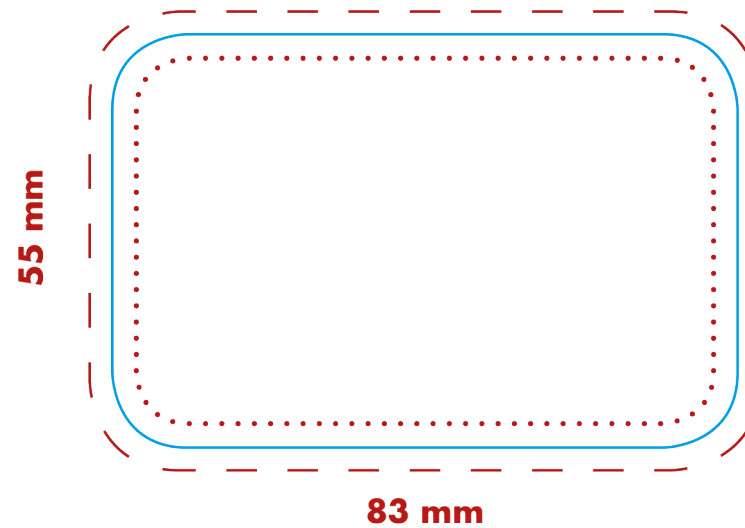

Sekt trocken piccolo

Standskizze Aufkleber 4c

Art.Nr. 11142-02

- Endformat
- - - 3 mm Beschnittzugabe
- Schutzbereich
- Pflichtangaben

Druckvorlage als PDF oder Vektor-Datei

ACHTUNG: Die gesetzlich vorgegebenen Schrifthöhen sind bei der Verkehrsbezeichnung "Sekt trocken", der Herkunftsangabe und allen weiteren Angaben 1,2 mm - gemessen am kleinen „x“. Beim Inhalt "0,2 l" 4 mm, bei der Alkoholangabe "10,50 % vol" 3 mm.