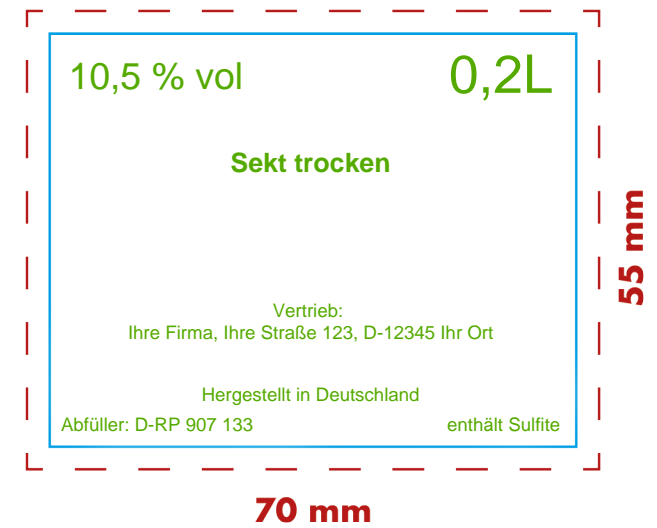

Sekt trocken piccolo

Standskizze Aufkleber 4c

Art.Nr. 11142-02

- Endformat
- - - 3 mm Beschnittzugabe
- Schutzbereich
- Pflichtangaben

Druckvorlage als PDF oder Vektor-Datei

ACHTUNG: Die gesetzlich vorgegebenen Schrifthöhen sind bei der Verkehrsbezeichnung "Sekt trocken", der Herkunftsangabe und allen weiteren Angaben 1,2 mm - gemessen am kleinen „x“. Beim Inhalt "0,2 l" 4 mm, bei der Alkoholangabe "10,50 % vol" 3 mm.