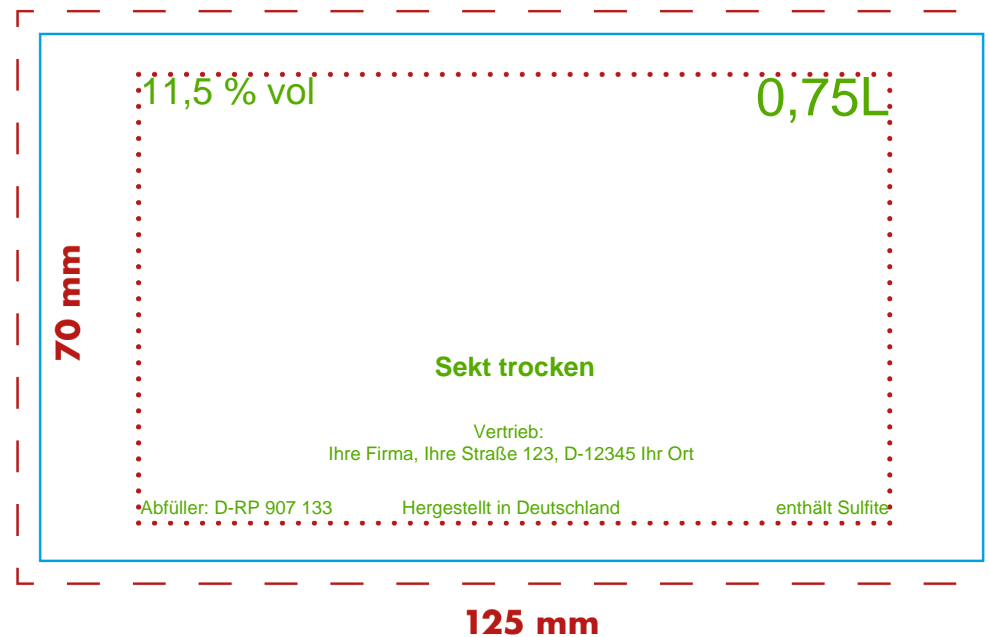

Jahrgangs-Sekt trocken

Standskizze Aufkleber 4c

Art.Nr. 11148-01

- Endformat
- - - 3 mm Beschnittzugabe
- · · · · Schutzbereich
- Pflichtangaben

Druckvorlage als PDF oder Vektor-Datei

ACHTUNG: Die gesetzlich vorgegebenen Schrifthöhen sind bei der Verkehrsbezeichnung "Sekt trocken", der Herkunftsangabe und allen weiteren Angaben 1,2 mm - gemessen am kleinen „x“.
Beim Inhalt "0,75 l" 4 mm, bei der Alkoholangabe "11,50 % vol" 3 mm.