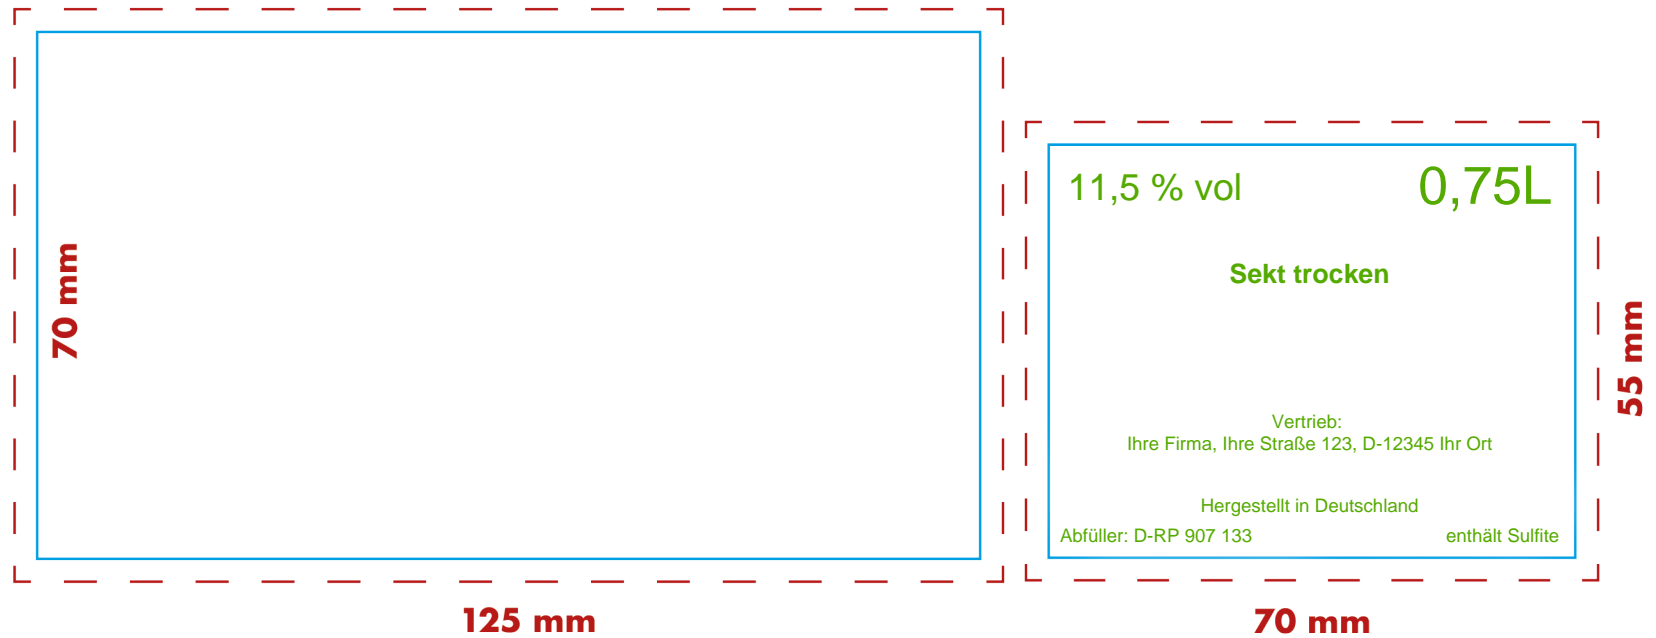

Jahrgangs-Sekt trocken

Standskizze Aufkleber 4c

Art.Nr. 11148-02

- Endformat
- - - 3 mm Beschnittzugabe
- Schutzbereich
- Pflichtangaben

Druckvorlage als PDF oder Vektor-Datei

ACHTUNG: Die gesetzlich vorgegebenen Schrifthöhen sind bei der Verkehrsbezeichnung "Sekt trocken", der Herkunftsangabe und allen weiteren Angaben 1,2 mm - gemessen am kleinen „x“. Beim Inhalt "0,75 l" 4 mm, bei der Alkoholangabe "11,50 % vol" 3 mm.