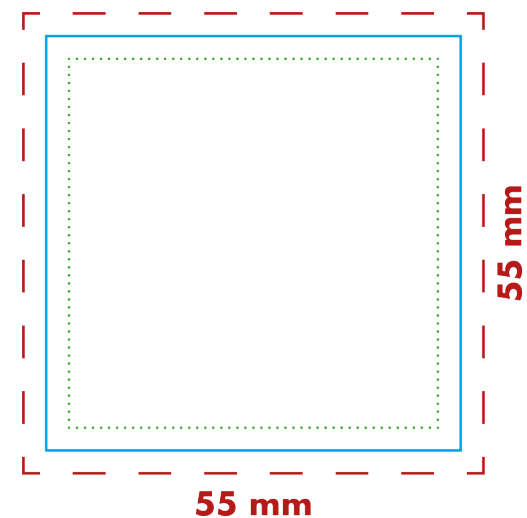

LogoFrucht Snack-Box

Standskizze Druck 4c

Art.Nr. 11090

Druckvorlage Originalgröße

- Endformat
- - - 3 mm Beschnittzugabe
- 3 mm Schutzbereich

Druckvorlage als PDF in 300 DPI
Druckposition: Auf der Box
Druckformat: 55 x 55 mm Druck: 4c