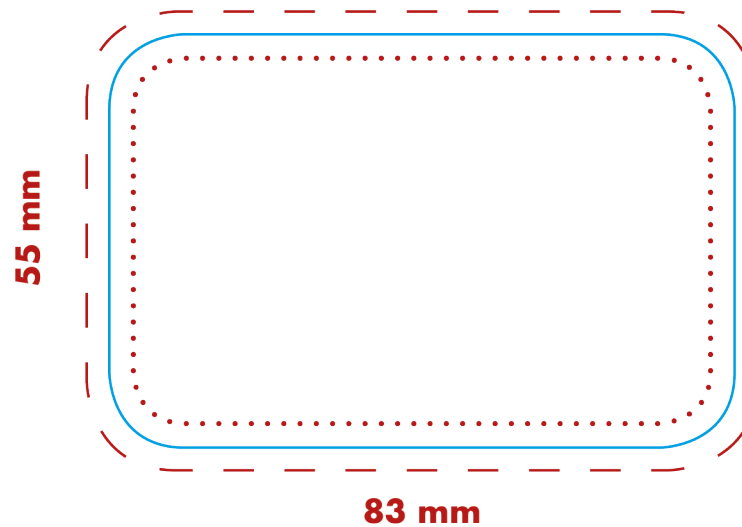

Goldtraum 22 Karat piccolo

Standskizze Aufkleber 4c

Art.Nr. 11140-02

- Endformat
- - - 3 mm Beschnittzugabe
- Schutzbereich
- Pflichtangaben

Druckvorlage als PDF oder Vektor-Datei

ACHTUNG: Die gesetzlich vorgegebenen Schrifthöhen sind bei der Verkehrsbezeichnung "Aromatisiertes schaumweinhaltiges Getränk", der Herkunftsangabe und allen weiteren Angaben 1,2 mm - gemessen am kleinen „x“.

Beim Inhalt "0,2 l" 4 mm, bei der Alkoholangabe "11,00 % vol" 3 mm.