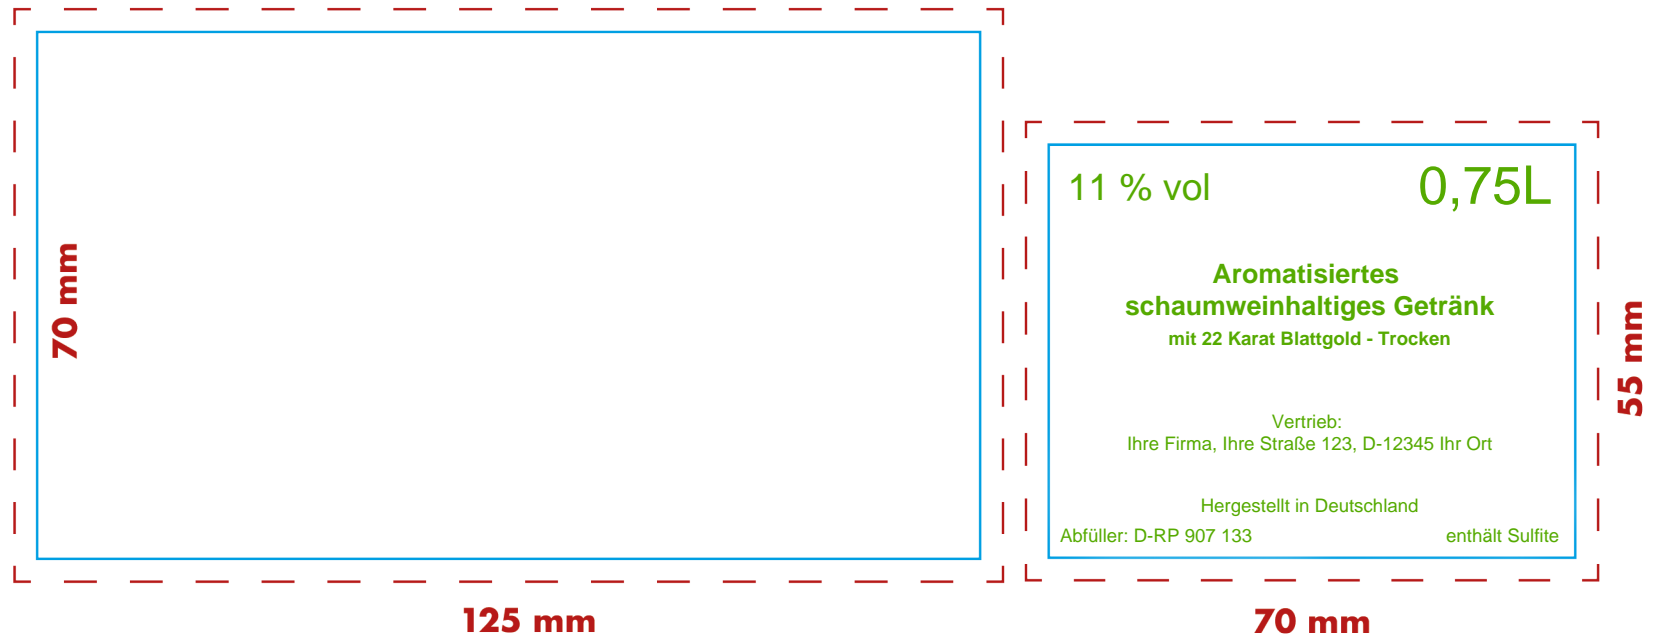

Goldtraum 22 Karat

Standskizze Aufkleber 4c

Art.Nr. 11146-02

- Endformat
- - - 3 mm Beschnittzugabe
- Schutzbereich
- Pflichtangaben

Druckvorlage als PDF oder Vektor-Datei

ACHTUNG: Die gesetzlich vorgegebenen Schrifthöhen sind bei der Verkehrsbezeichnung "Aromatisiertes schaumweinhaltiges Getränk", der Herkunftsangabe und allen weiteren Angaben 1,2 mm - gemessen am kleinen „x“.

Beim Inhalt "0,75 l" 4 mm, bei der Alkoholangabe "11,00 % vol" 3 mm.