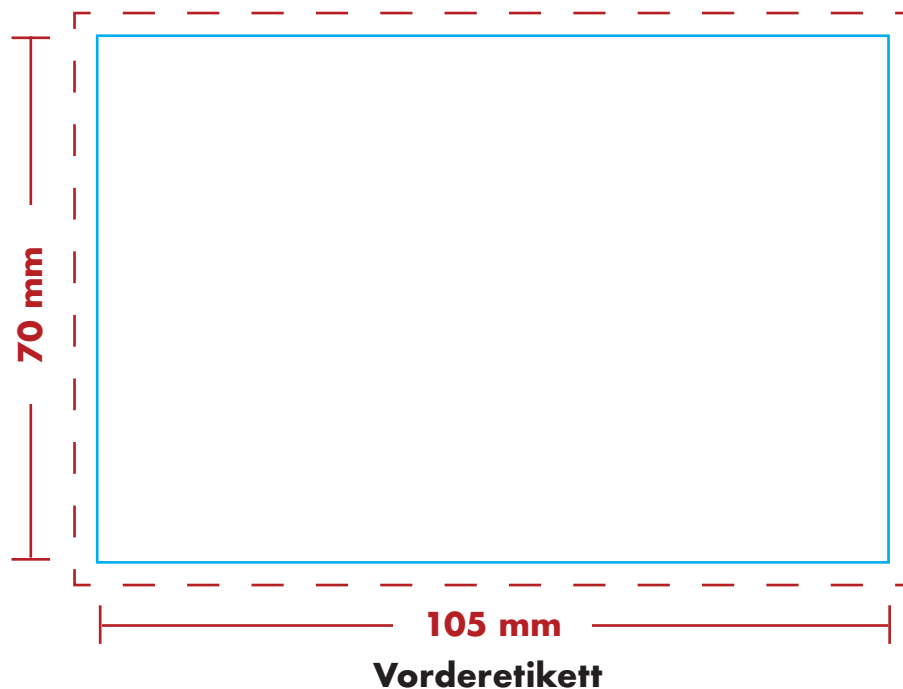

Erdbeer-Secco 0,75 l

mit individuellem Vorder- und Rückenetikett

Art.Nr. 11155

Inhalt: 0,75 L | Etikettendruck: 4c | Etikettengröße: Vorne 105 x 70 mm, Hinten 70 x 55 mm
Mindestbestellmenge: 120 Stück | Druckvorlage: PDF