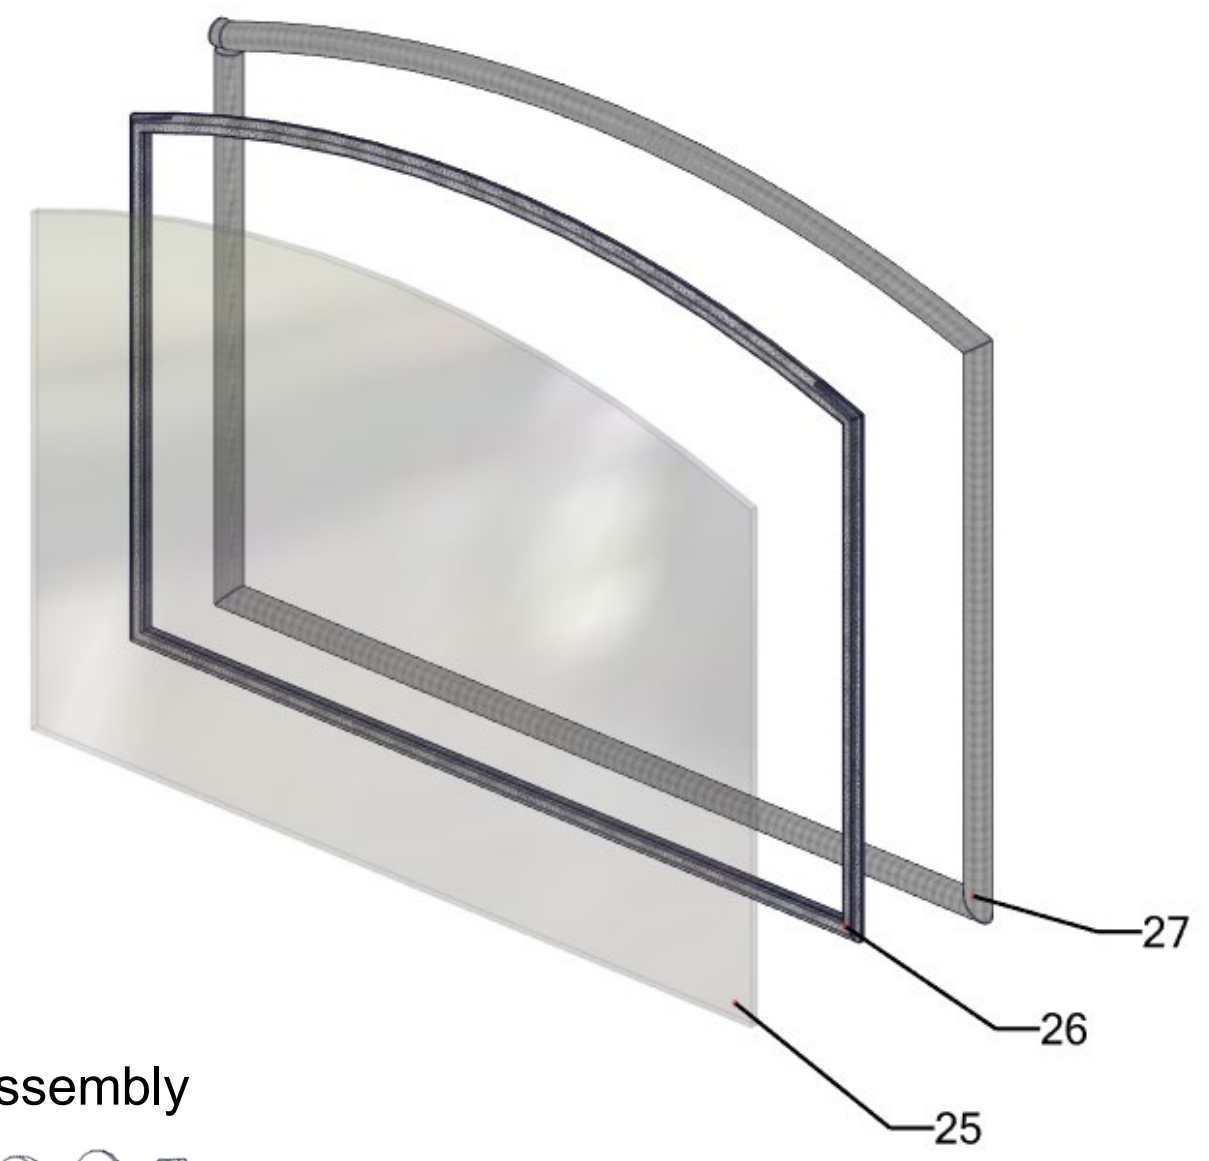

24. Glass and Gaskets