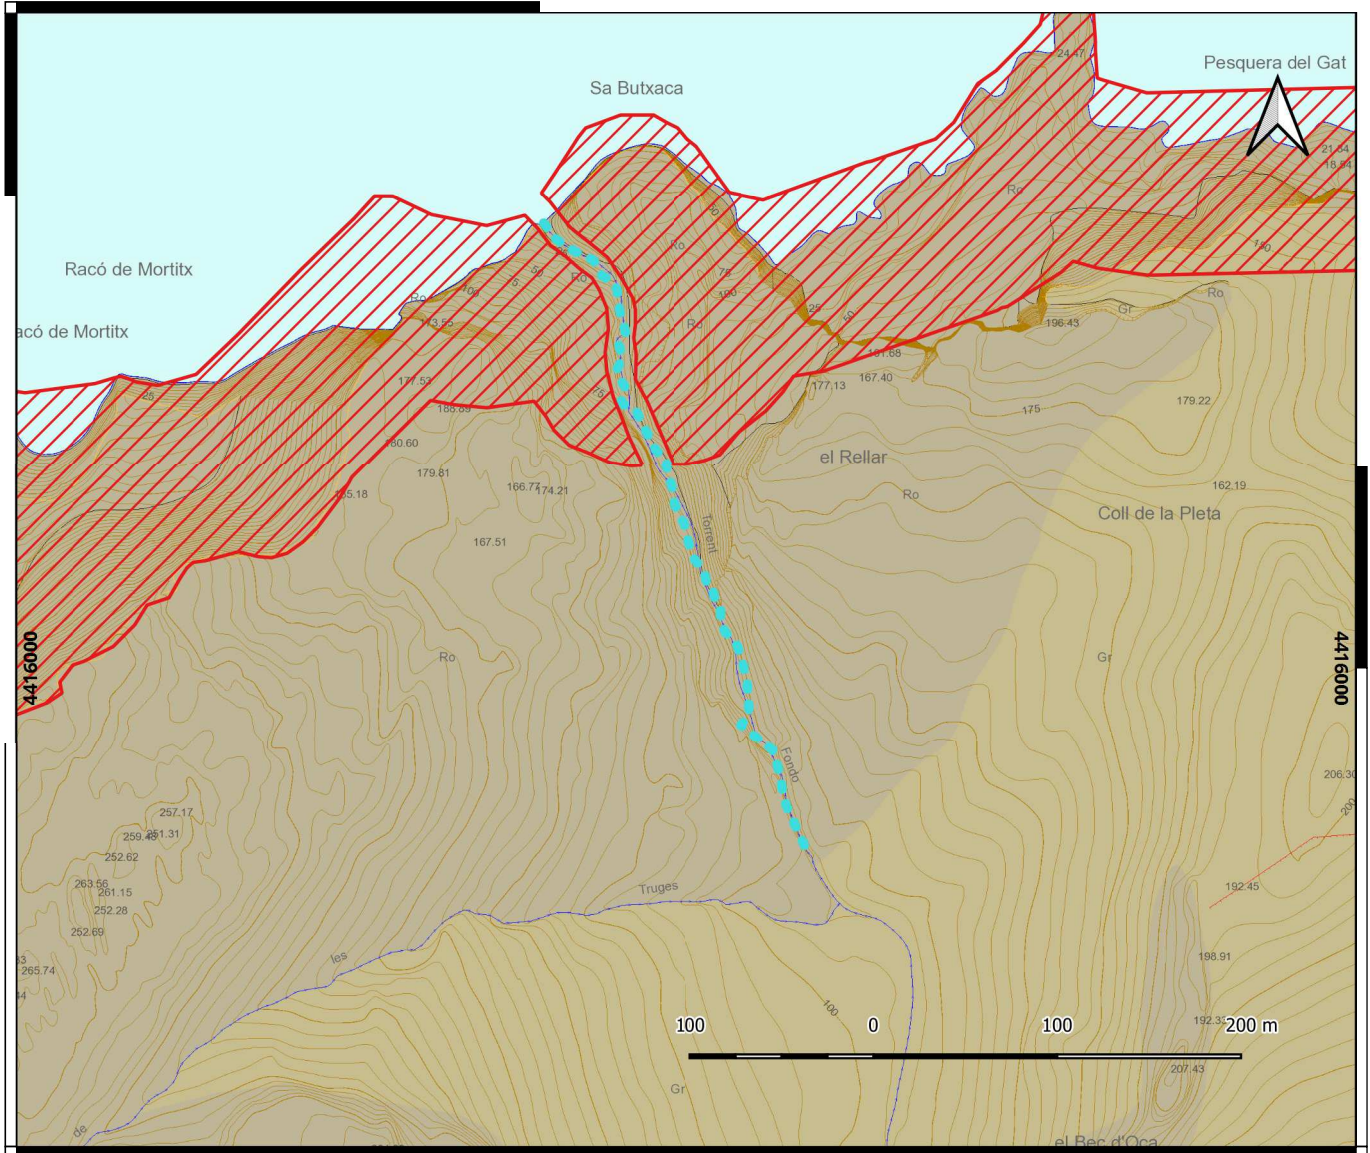

 Accés prohibit Juliol-Setembre

G CONSELLERIA
O MEDI AMBIENT
I ILLA I TERRITORI
B DIRECCIÓ GENERAL
/ ESPAIS NATURALS
I BIODIVERSITAT

Torrent de Mortitx (Escorca)

Llegenda

Escalada

 Zona d'exclusió

Limitació ús torrents 2020

 Accés prohibit Març-Juliol