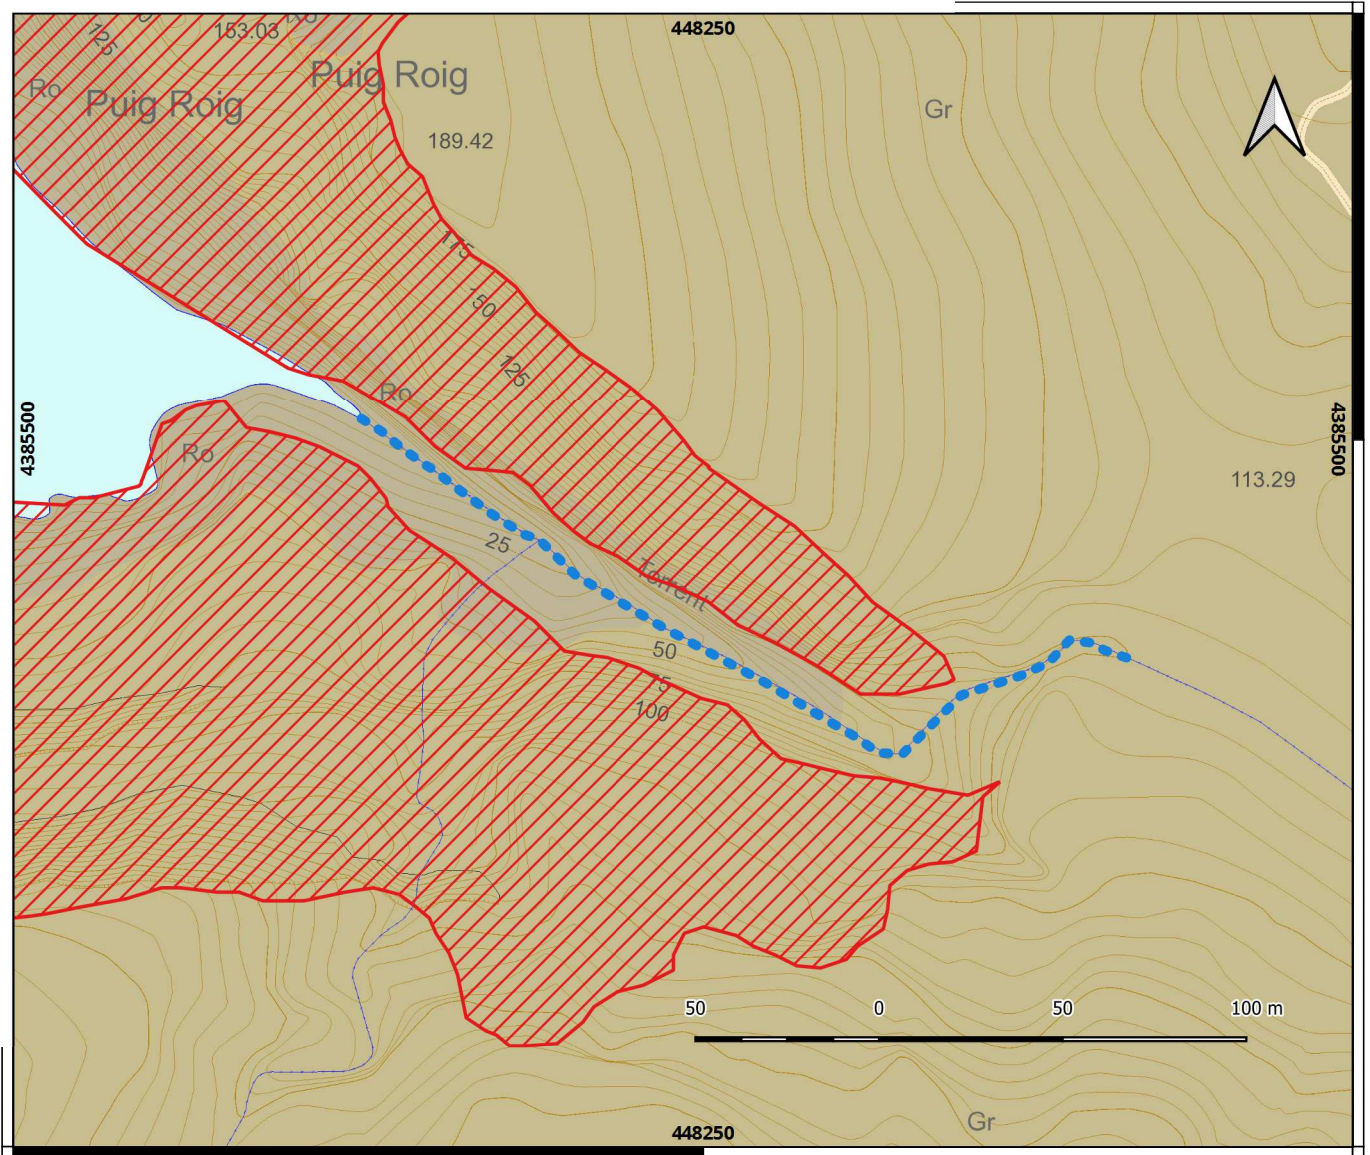

 Accés prohibit Juliol-Setembre

G CONSELLERIA
O MEDI AMBIENT
I ILLA I TERRITORI
B DIRECCIÓ GENERAL
/ ESPAIS NATURALS
I BIODIVERSITAT

Torrent de Mortitx (Escorca)

Llegenda

Escalada

 Zona d'exclusió

Limitació ús torrents 2020

 Accés prohibit Juliol-Setembre

G CONSELLERIA
O MEDI AMBIENT
I TERRITORI
B DIRECCIÓ GENERAL
/ ESPAIS NATURALS
I BIODIVERSITAT

Torrent d'Es Ratjolí (Andratx)

Llegenda

Escalada

 Zona d'exclusió

Limitació ús torrents 2020

 Accés prohibit Març-Juliol