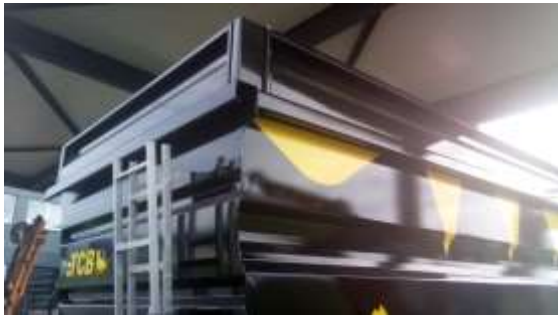

Ridelles 20-30 cm