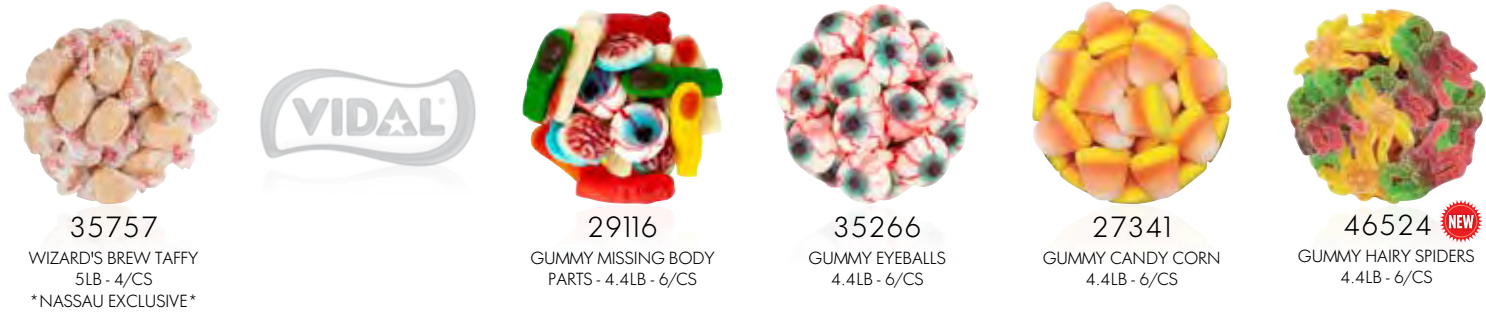

G52953
AUTUMN MIX
10LB

30590
PUMPKIN PIE
10LB

24411
CANDY CORN
10LB

27255
SOUR GUMMY
PUMPKINS - 10LB

29110 HALLOWEEN TAFFY 5LB - 4/CS
 20805 CARAMEL APPLE TAFFY 5LB - 4/CS
 28142 CANDY CORN TAFFY 5LB - 4/CS
 20826 CARAMEL CORN TAFFY 5LB - 4/CS
 21081 PUMPKIN PIE TAFFY 5LB - 4/CS