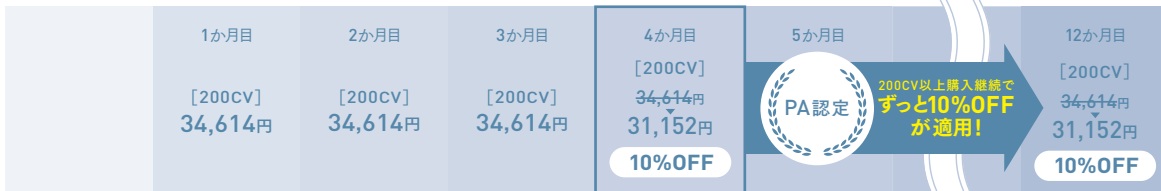

チームメンバーでオートシップ200CV以上ご購入の方

2024年4月オートシップ分からスタートの場合

初月から **10%OFFが適用**

※現時点で200CV以上のオートシップ注文を継続している方は自動的に10%OFFになります。手続きは必要ありません。

基本の「プロダクトアンバサダー(PA)」の場合

4か月目以降から **10%OFFが適用**

新規チームメンバーでオートシップ200CV以上ご購入の方

2024年4月オートシップ分からスタートの場合

初回注文の翌月から **10%OFFが適用**

※通常は初回注文の翌月からオートシップ開始となります。

製品のご注文は下記のいずれかの方法をご利用ください

シナジー
チームメンバー
向け
モバイルAPP

Google Play

App Store

《シナジーバルス》
ウェブサイト
からのご注文

《ファックス送信先》
03-4243-3344
《シナジーバルス》内
【ダウンロード】より
注文書をダウンロード
いただけます。