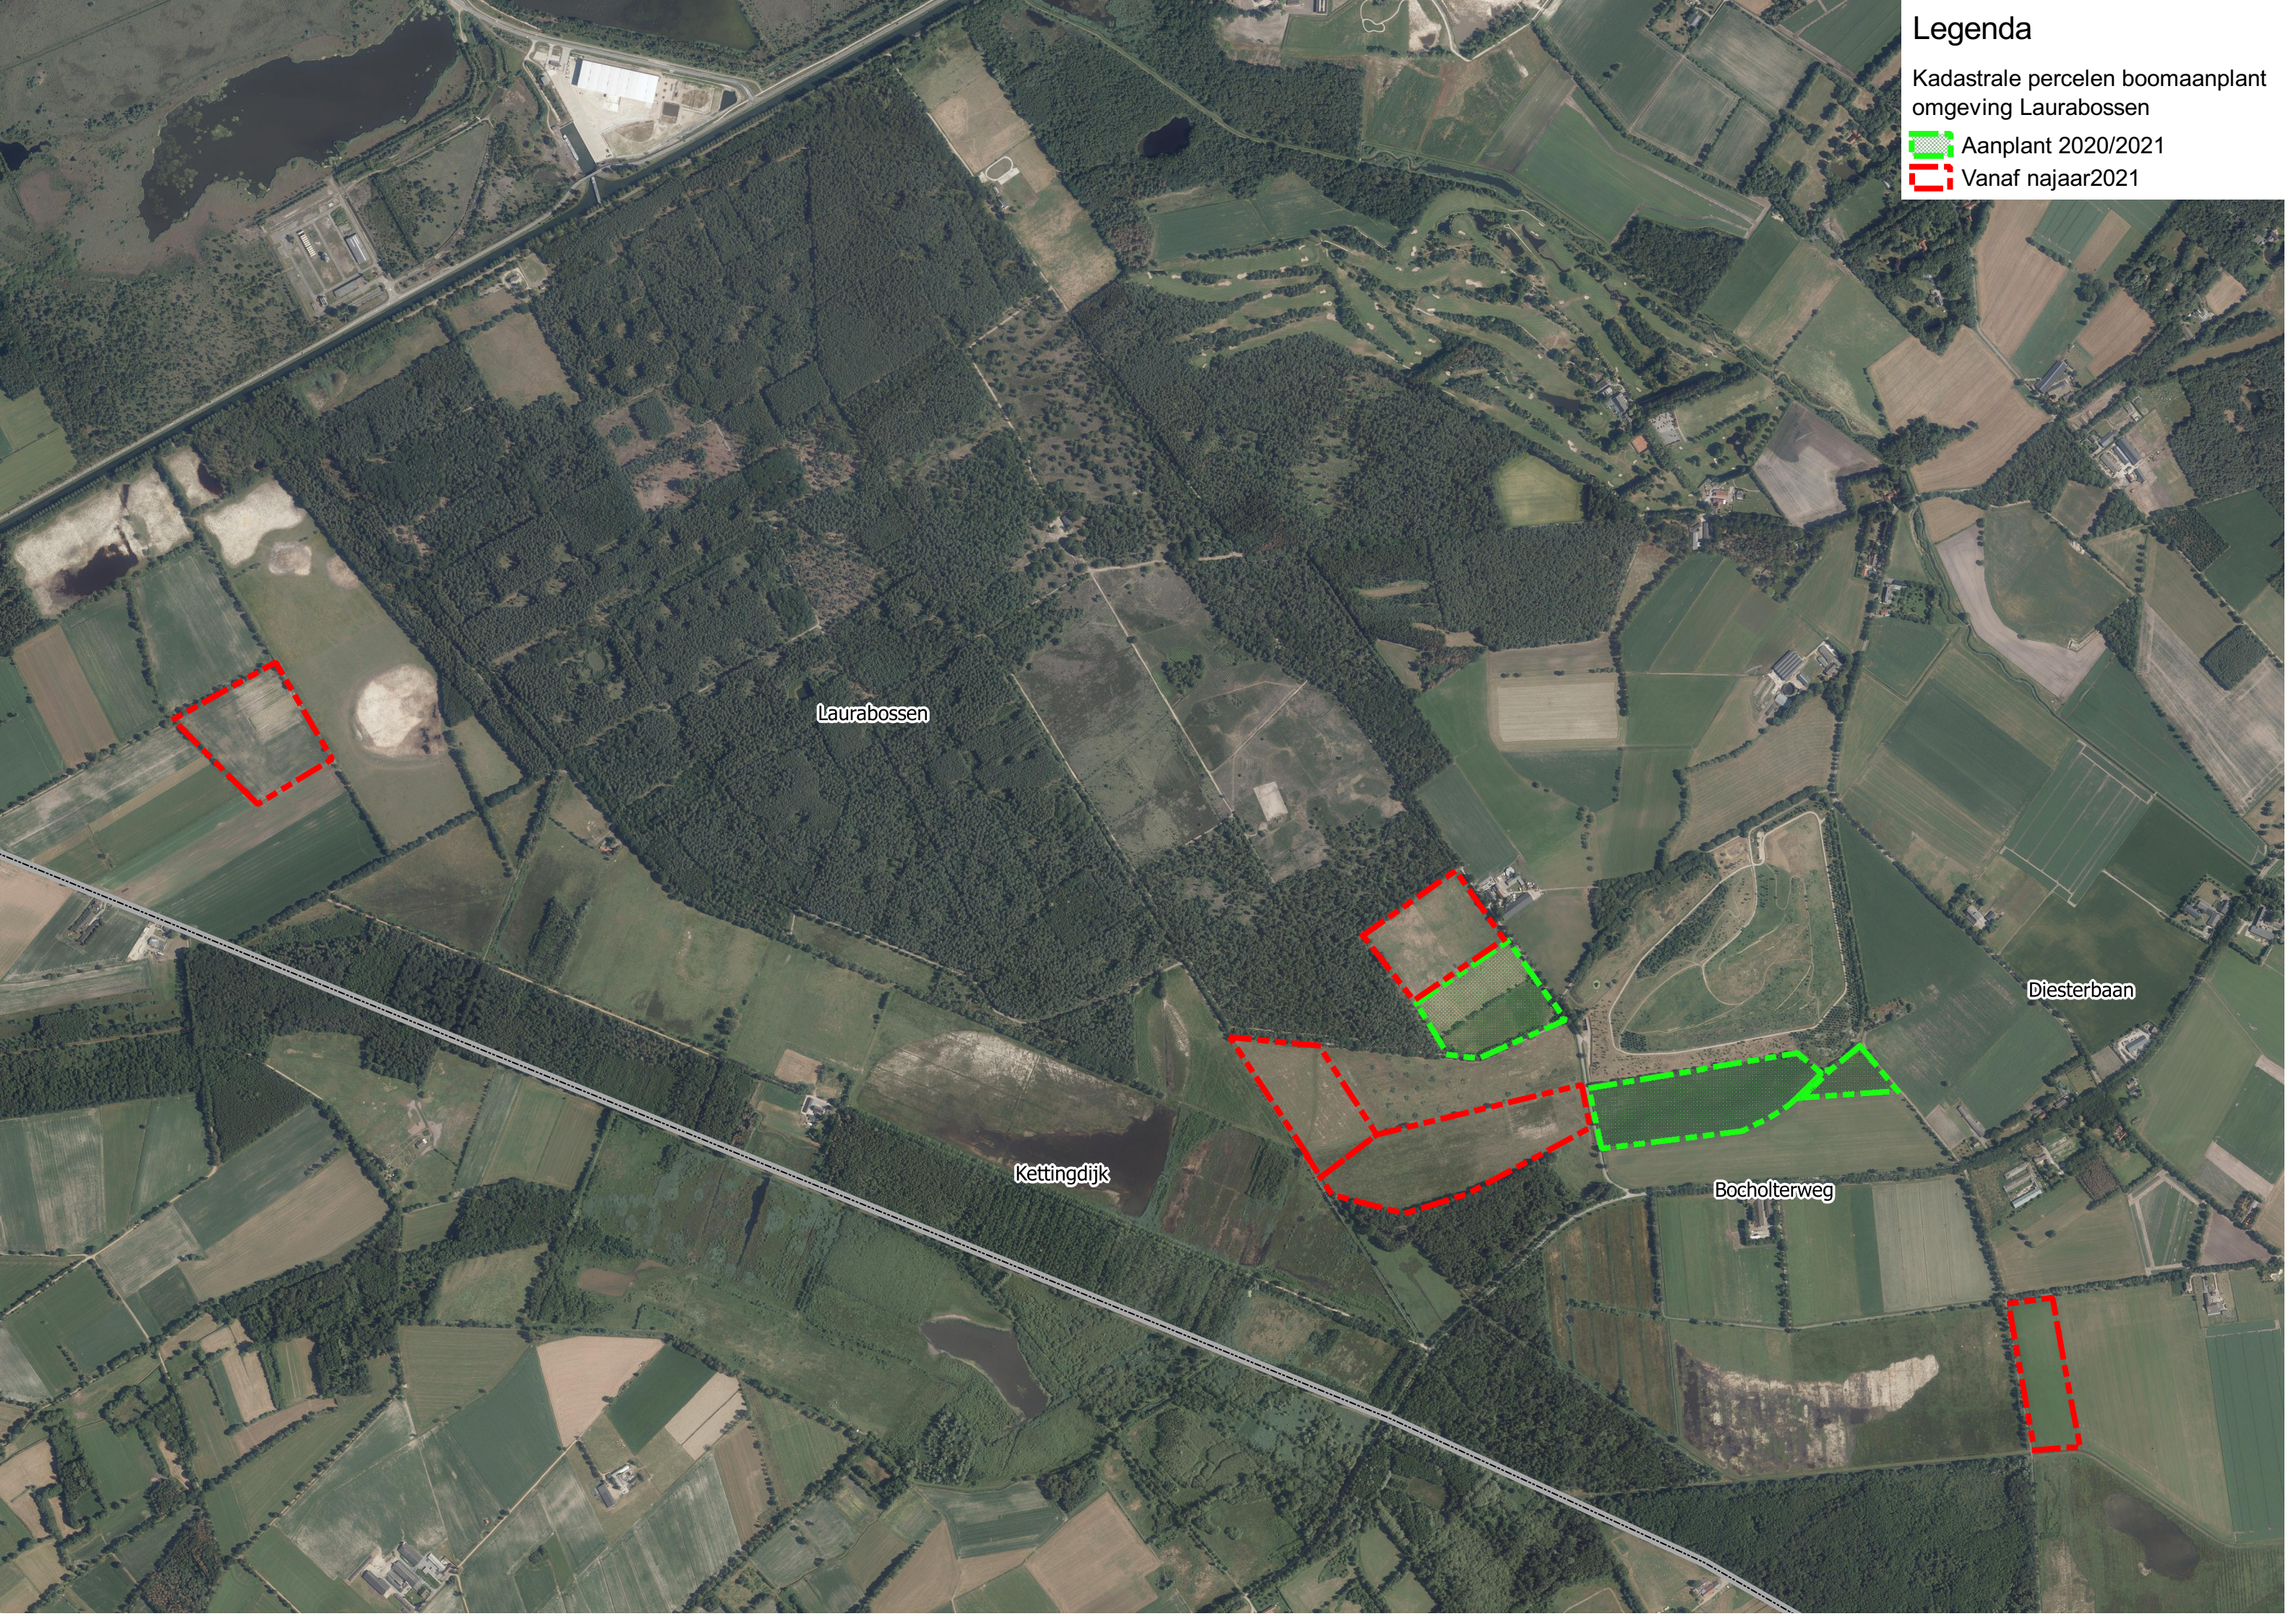

Legenda

Kadastrale percelen boomaanplant
omgeving Laurabossen

 Aanplant 2020/2021

 Vanaf najaar 2021

Laurabossen

Kettingdijk

Bocholterweg

Diesterbaan