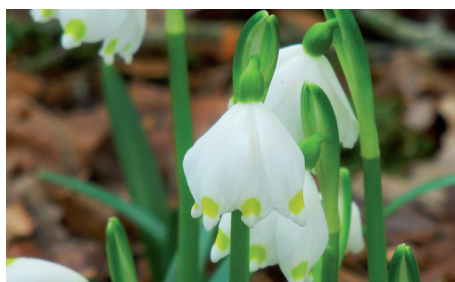

# BLOEIKALENDER HACKFORT

## Maart

boerenkrokus

sneeuwkllokje

lenteklokje

slanke sleutelbloem

SOORT	BLOEI	LOCATIE	AANTALLEN
sneeuwkllokje	afnemend	overall	massaal
dubbel sneeuwkllokje	afnemend	voorplein	meerdere planten
lenteklokje	afnemend	voorplein, beekweide	meerdere planten
bonte krokus	volle bloei	voorplein	massaal
holwortel	volle bloei	parkbos langs de beek	meerdere planten
vingerhelmbloem	volle bloei	parkbos	massaal
maarts viooltje	volle bloei	parkbos	meerdere planten
wilde narcis	volle bloei	beekweide	enkele planten
boerenkrokus	volle bloei	voorplein	meerdere planten
Oosterse sterhyacint	volle bloei	parkbos	meerdere planten
slanke sleutelbloem	volle bloei	beekweide	meerdere planten
vroege sterhyacint	volle bloei	parkbos	meerdere planten
bosanemoon	beginnend	overall	massaal
kleine sneeuwroem	beginnend - volle bloei	parkbos	meerdere planten
middelste sneeuwroem	beginnend - volle bloei	parkbos	meerdere planten
dotterbloem	beginnend	oevers	enkele planten
zomerklokje	beginnend - volle bloei	vistrap	enkele planten