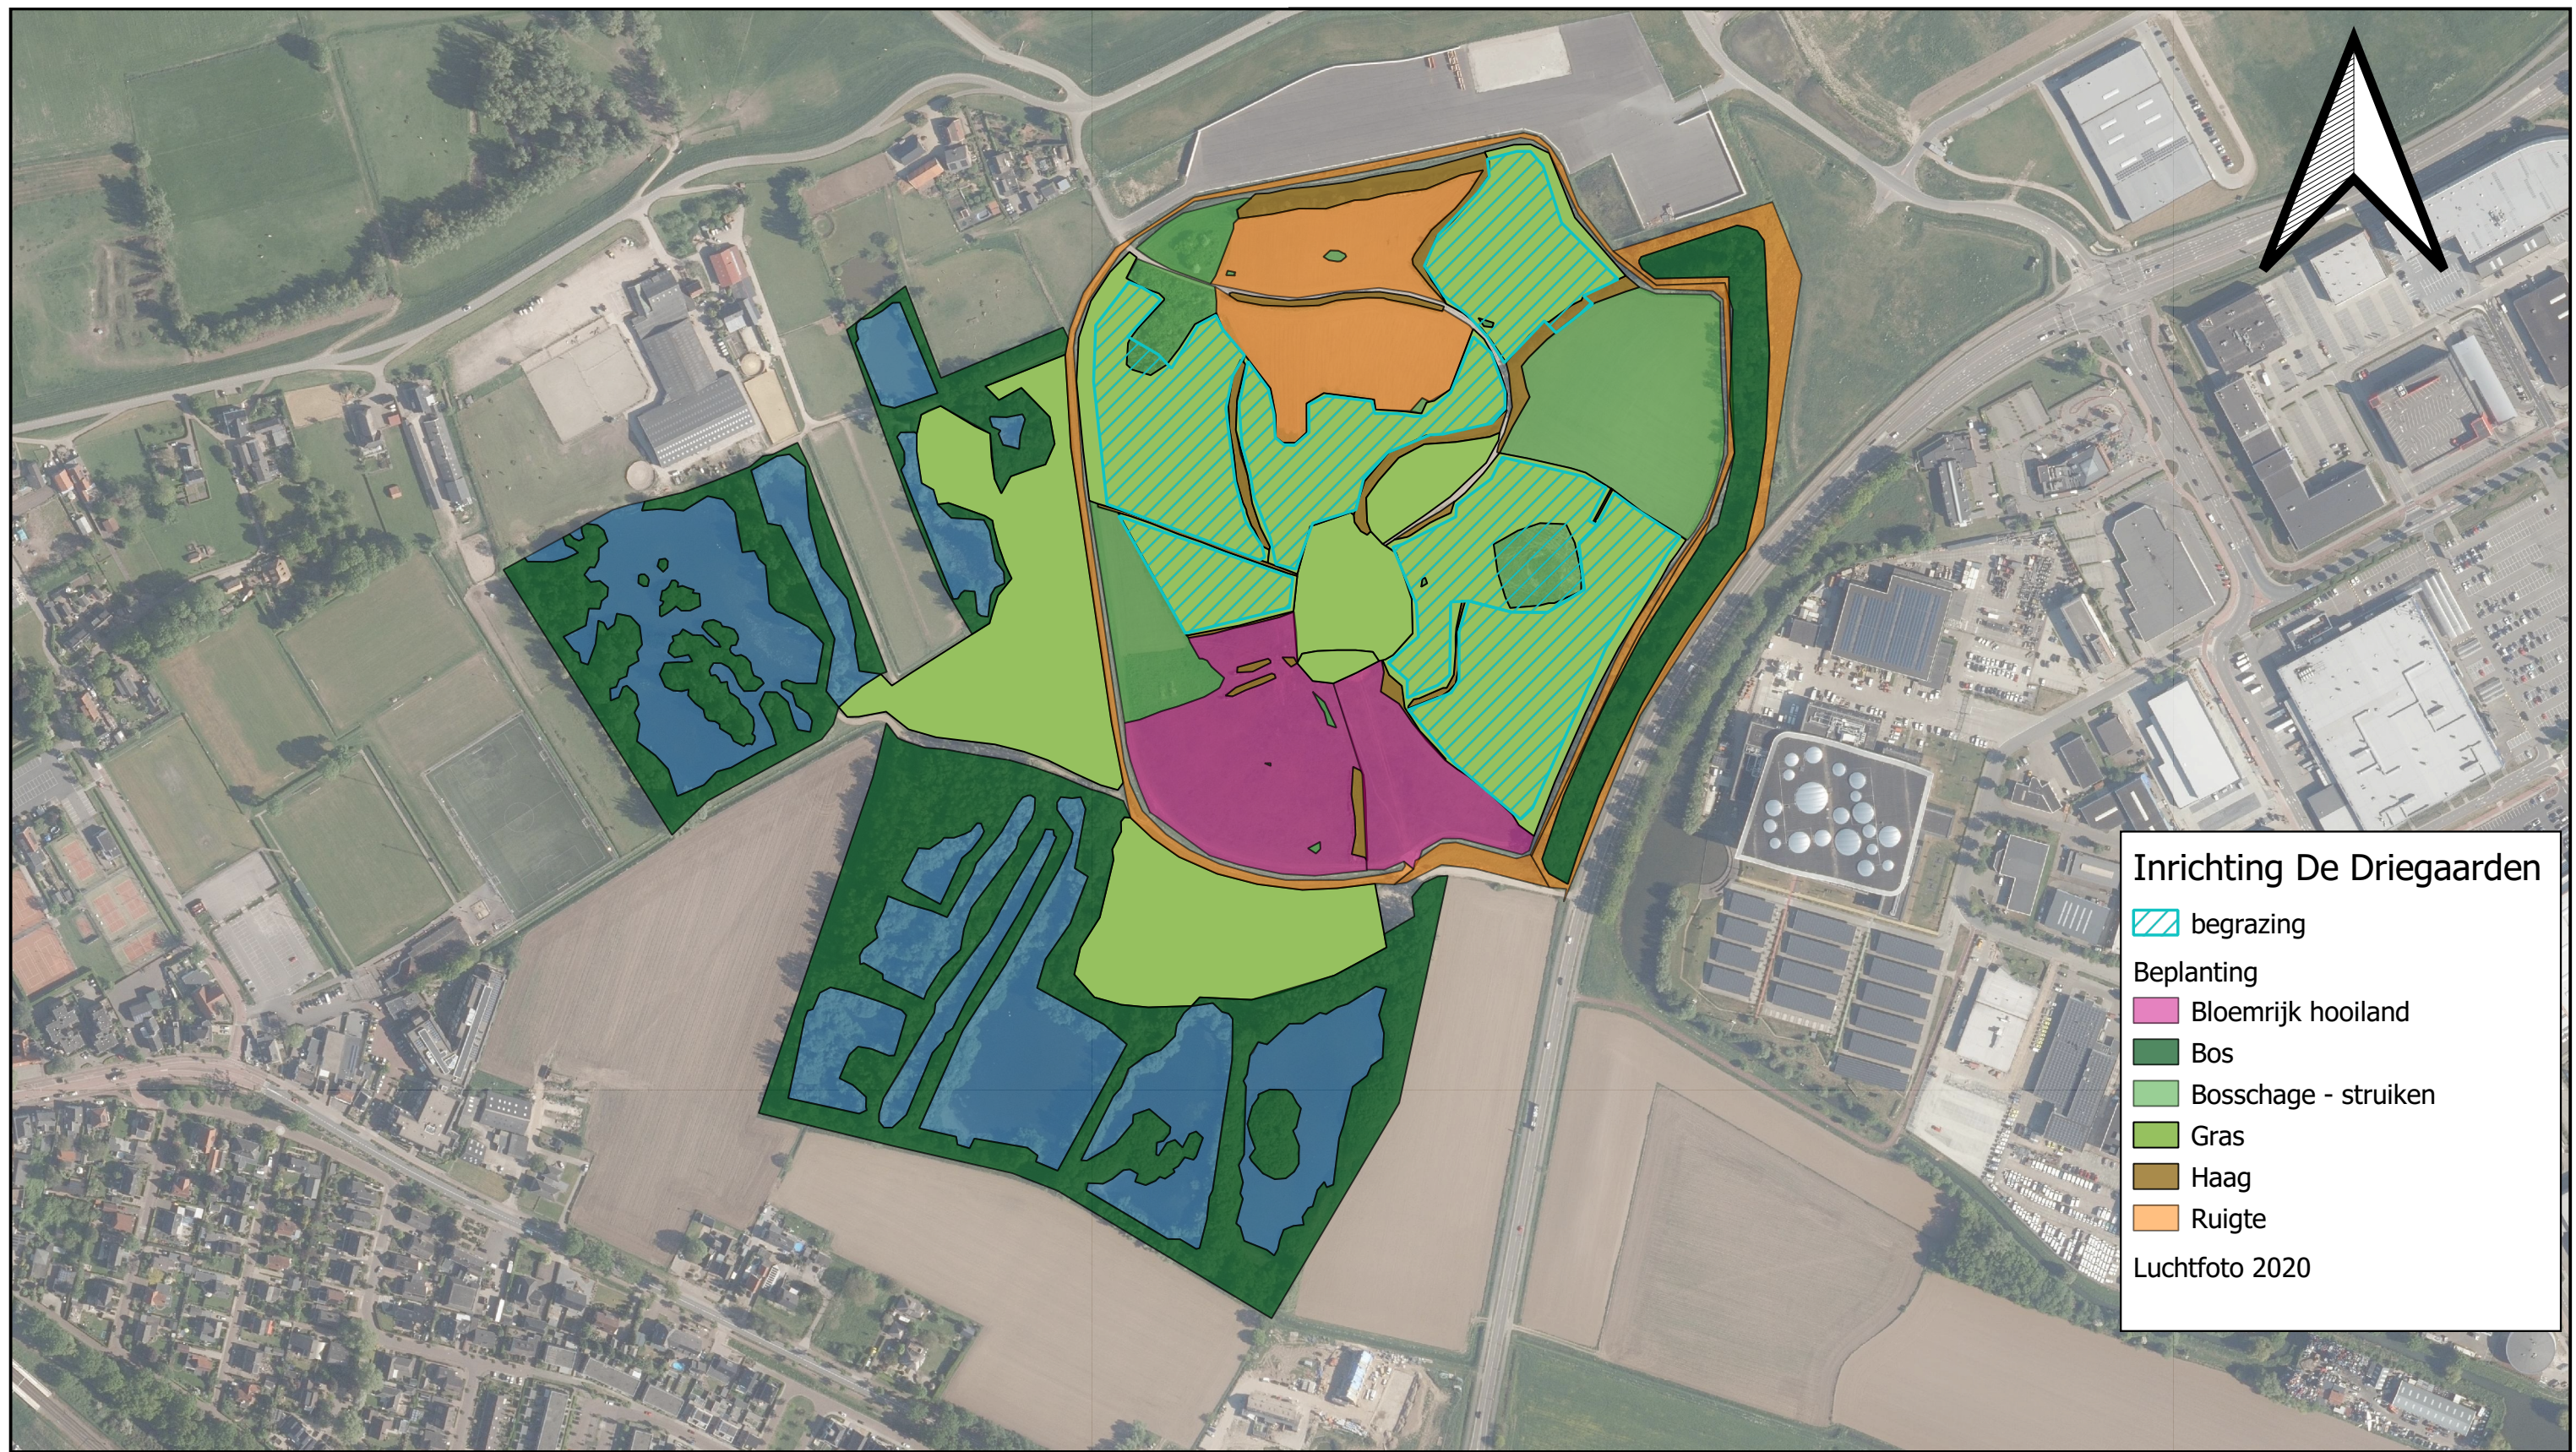

# Bebheereenheid Veluwezoom, De Driegaarden Inrichtingskaart

Bronnen:  
© Vereniging Natuurmonumenten  
© dienst Kadaster en openbare registers, Apeldoorn  
© Publieke Dienstverlening op de Kaart (PDOK)