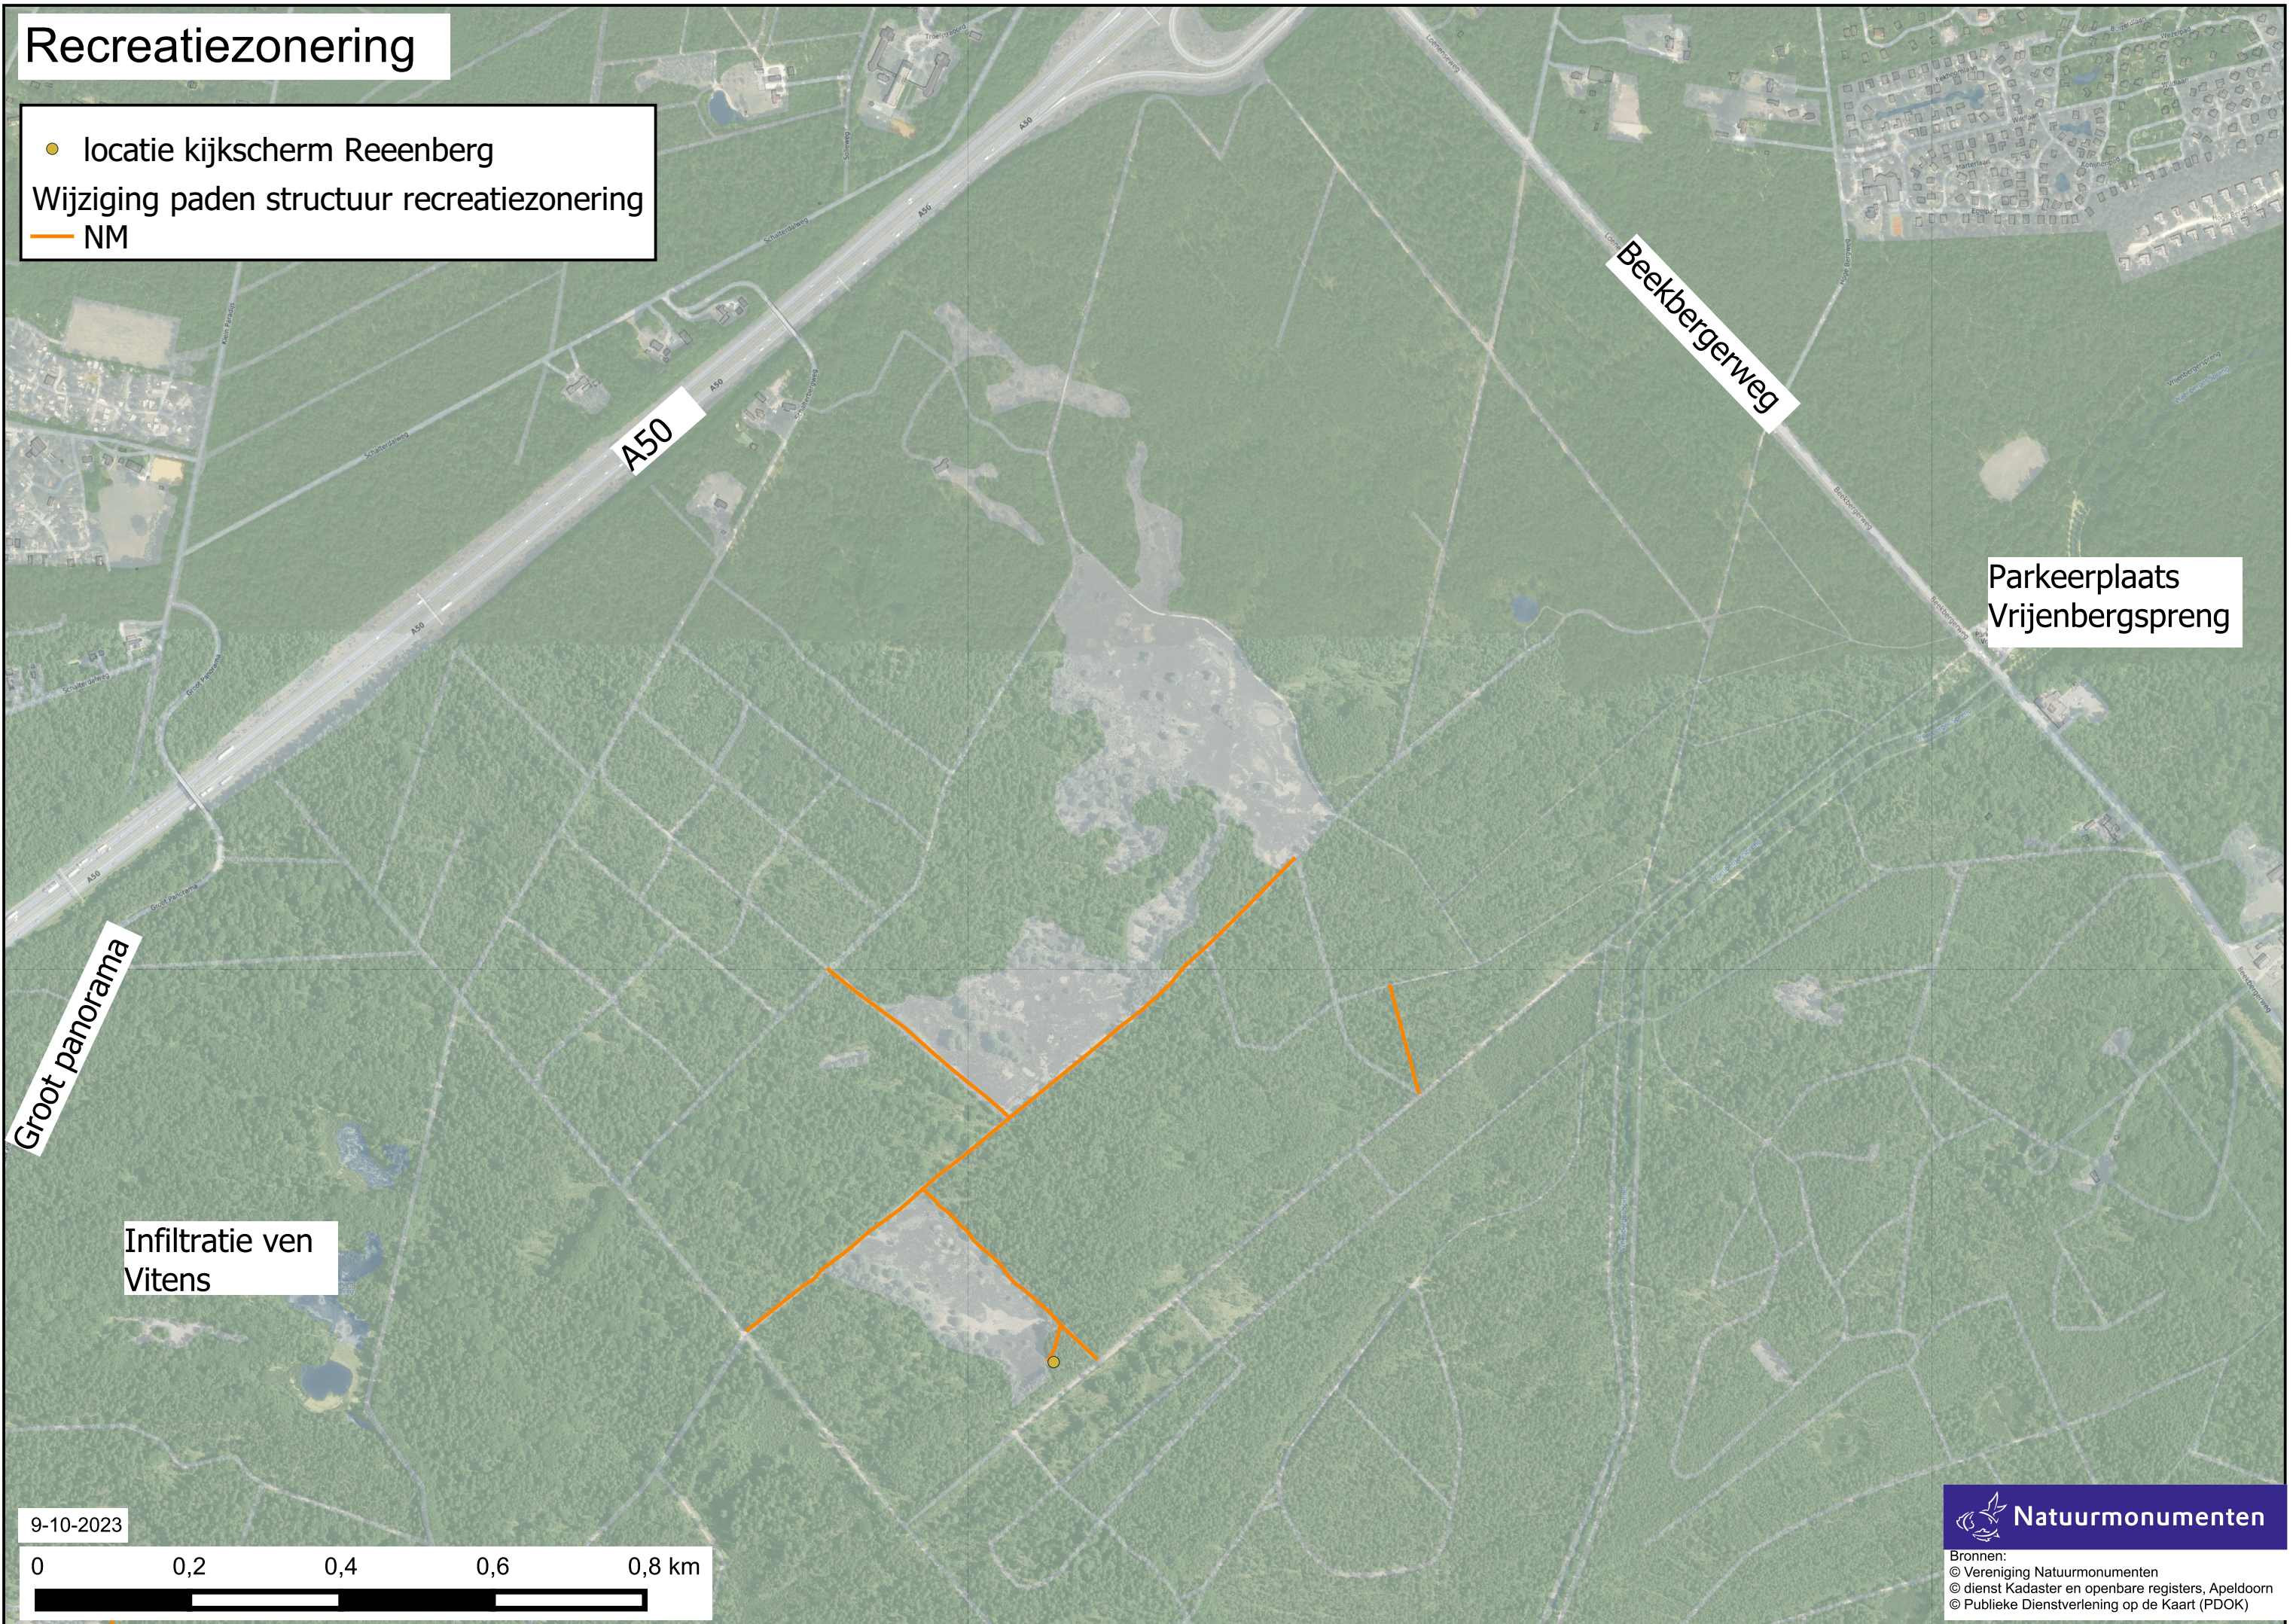

Recreatiezonering

- locatie kijkscherm Reenberg
- Wijziging paden structuur recreatiezonering
- NM

Parkeerplaats
Vrijenbergspreng

Groot panorama

Infiltratie ven
Vitens