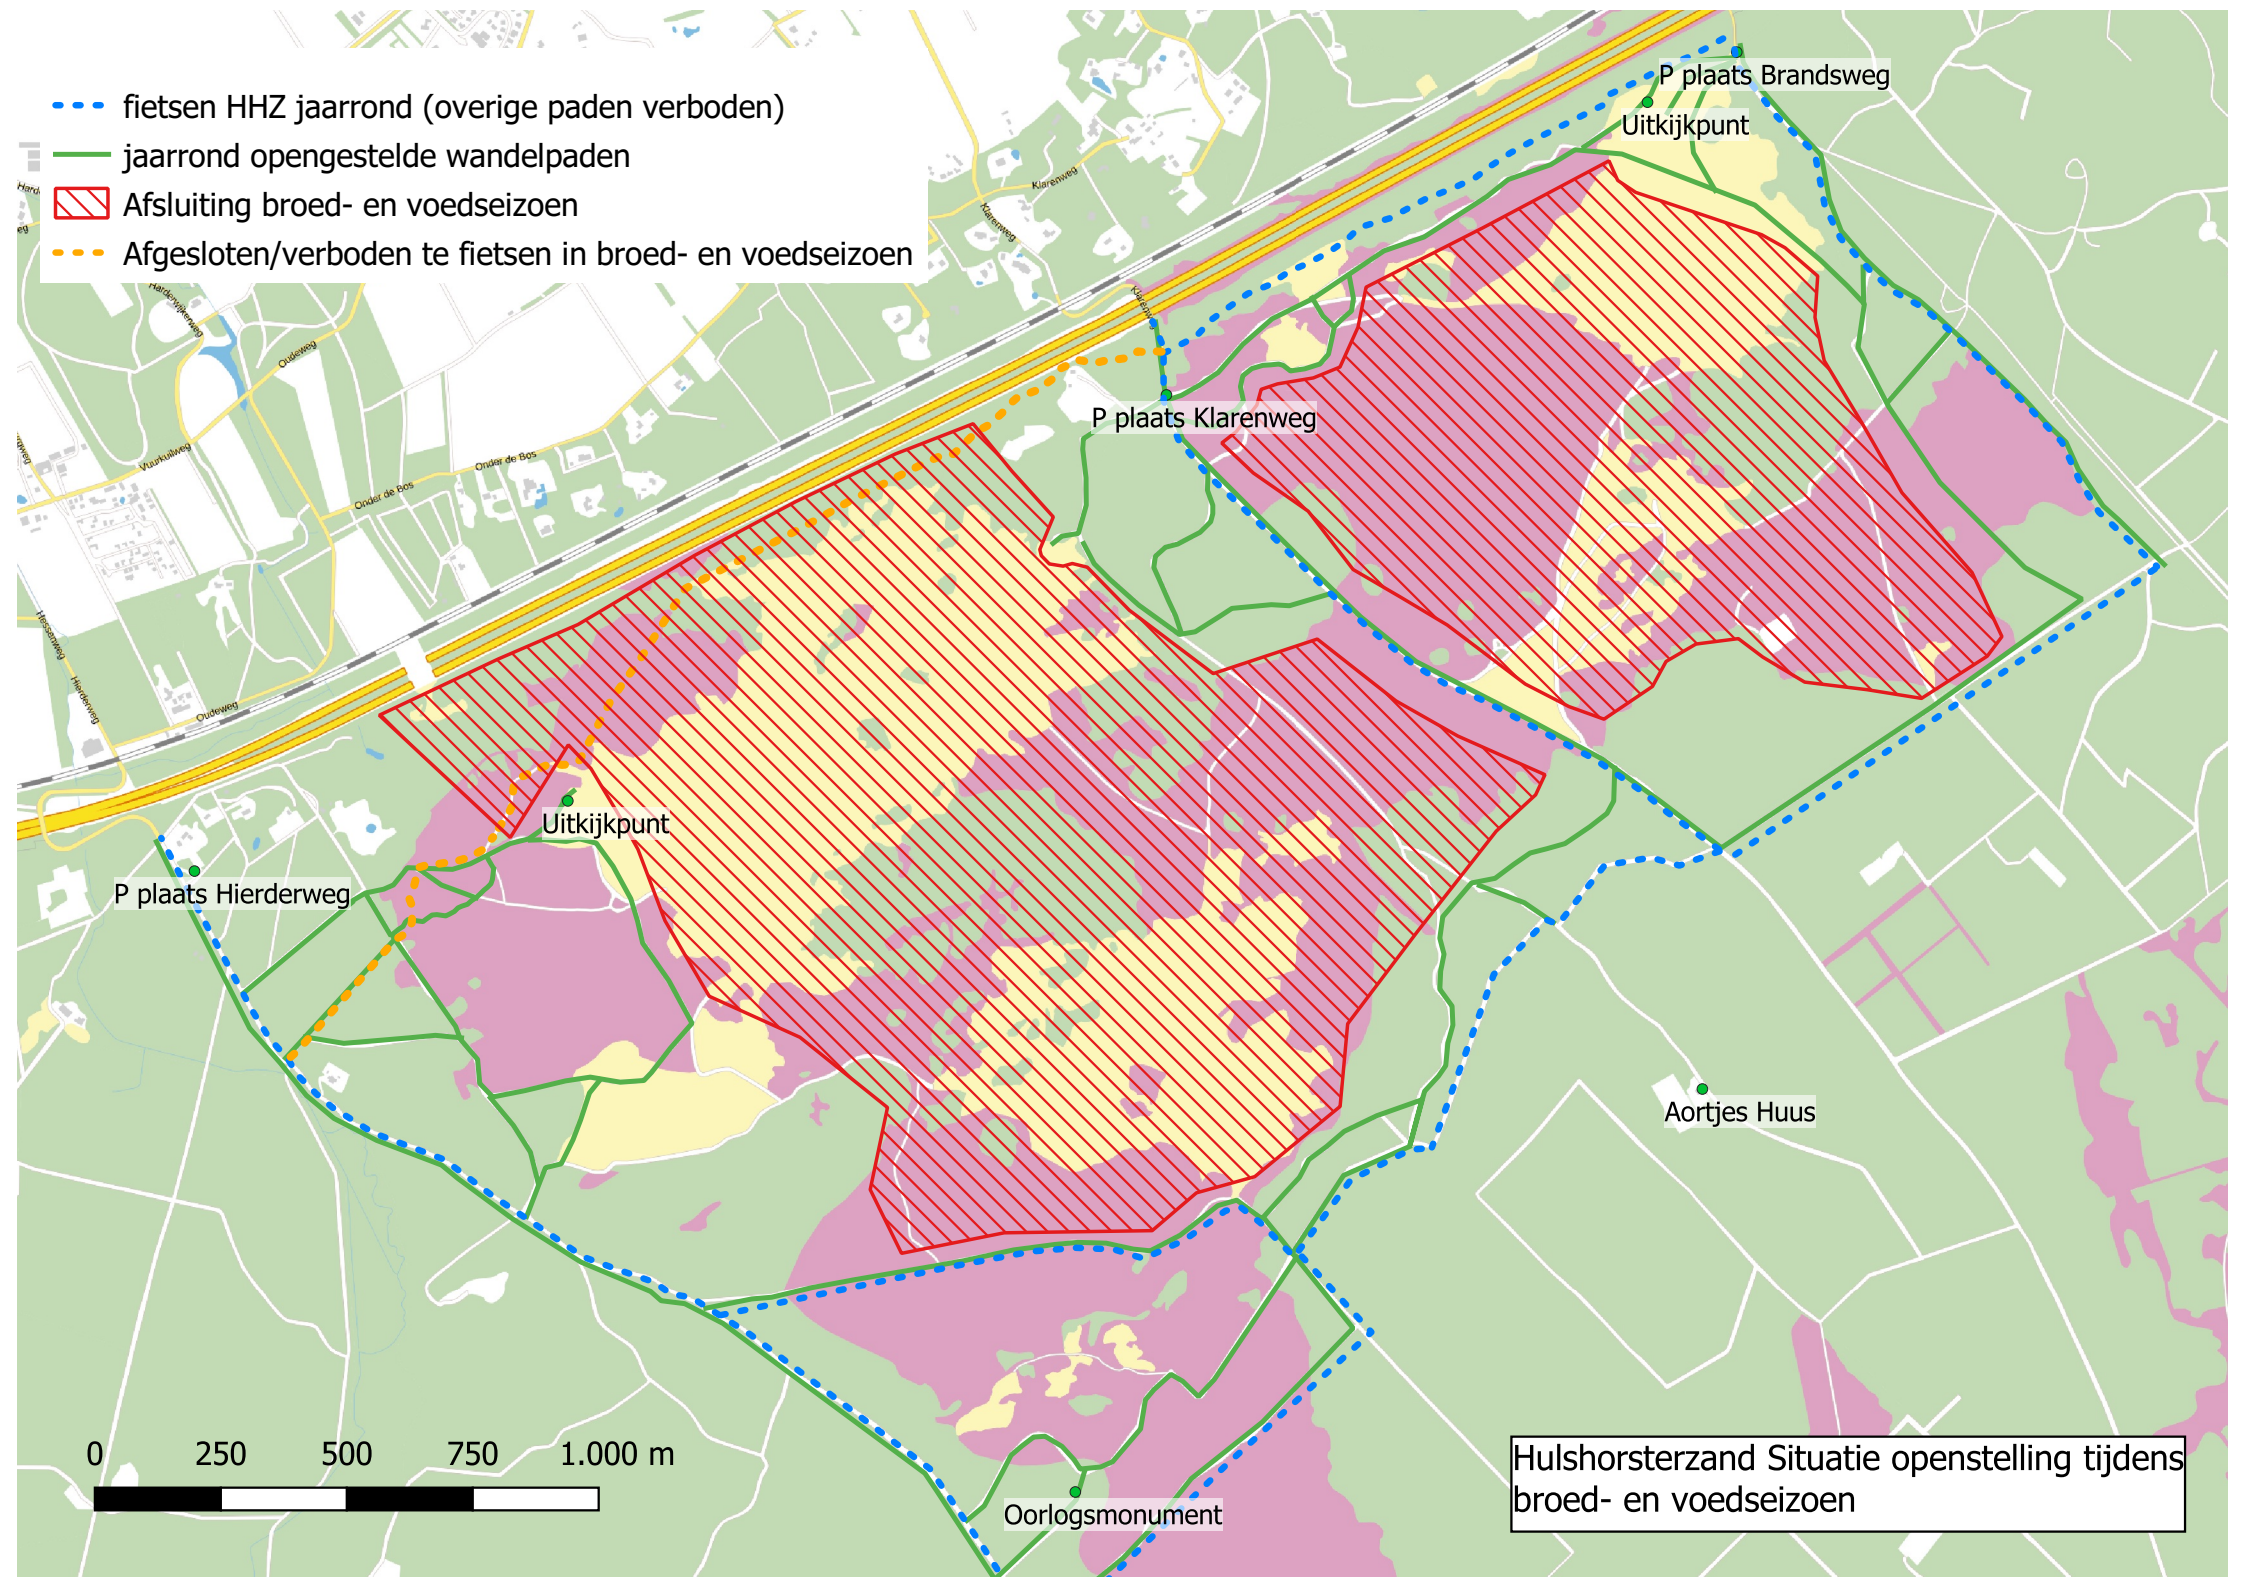

- fietsen HHZ jaarrond (overige paden verboden)
- jaarrond opengestelde wandelpaden
- ▨ Afsluiting broed- en voedseizoen
- Afgesloten/verboden te fietsen in broed- en voedseizoen

P plaats Brandsweg
Uitkijkpunt

P plaats Klarenweg

Uitkijkpunt

P plaats Hierderweg

Aortjes Huus

Oorlogsmonument

Hulshorsterzand Situatie openstelling tijdens broed- en voedseizoen