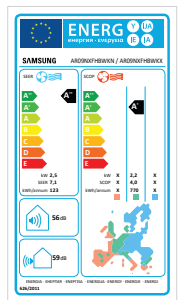

Jednostka wewnętrzna		AR09NXFBWVKEU	AR12NXFBWVKEU	AR18KXFBWVKEU	AR24KXFBWVKEU
Jednostka zewnętrzna		AR09XFHFWVKEU	AR12XFHFWVKEU	AR18XFHFWVKEU	AR24XFHFWVKEU
Funkcje					
Przepływ powietrza	Wind-Free™ Cooling	-	-	-	-
	Sterowanie kierunkiem przepływu (w górę / w dół)	Automatycznie	Automatycznie	Automatycznie	Automatycznie
	Sterowanie kierunkiem przepływu (w lewo / w prawo)	Manually	Manually	Manually	Manually
	Automatyczna prędkość wentylatora	+	+	+	+
Oczyszczanie powietrza	Jonizator (SP)	-	-	-	-
	Filtr PM 2.5	-	-	-	-
	Filtr Easy Plus	-	-	-	-
	Zapobieganie alergiom	+	+	+	+
Tryb roboczy	Antybakteryjny	+	+	+	+
	Automatyczne czyszczenie (samoczynne czyszczenie)	+	+	+	+
	Chłodzenie 2-etapowe	+	+	+	+
	Szybkie chłodzenie	+	+	+	+
Inne funkcje	Komfortowe chłodzenie	+	+	+	+
	Dobry sen	+	+	+	+
	Osuszenie	+	+	+	+
	Tryb wentylatora	+	+	+	+
Sterowanie	Cicho	+	+	+	+
	Sterowanie przez Wi-Fi - Samsung SmartThings	-	-	-	-
	Wskaźnik czyszczenia filtra	+	+	+	+
	Temp. wewn. Wyświetlacz	+	+	+	+
Wyświetlacze i sygnały	Wyświetlacz wł. Jeryt.	+	+	+	+
	Sygnal dźwiękowy wł./wyt.	+	+	+	+
	Automatyczna zmiana	+	+	+	+
	Automatyczne uruchomienie	+	+	+	+

Akcesoria

W zestawie

Bezprzewodowy sterownik zdalny