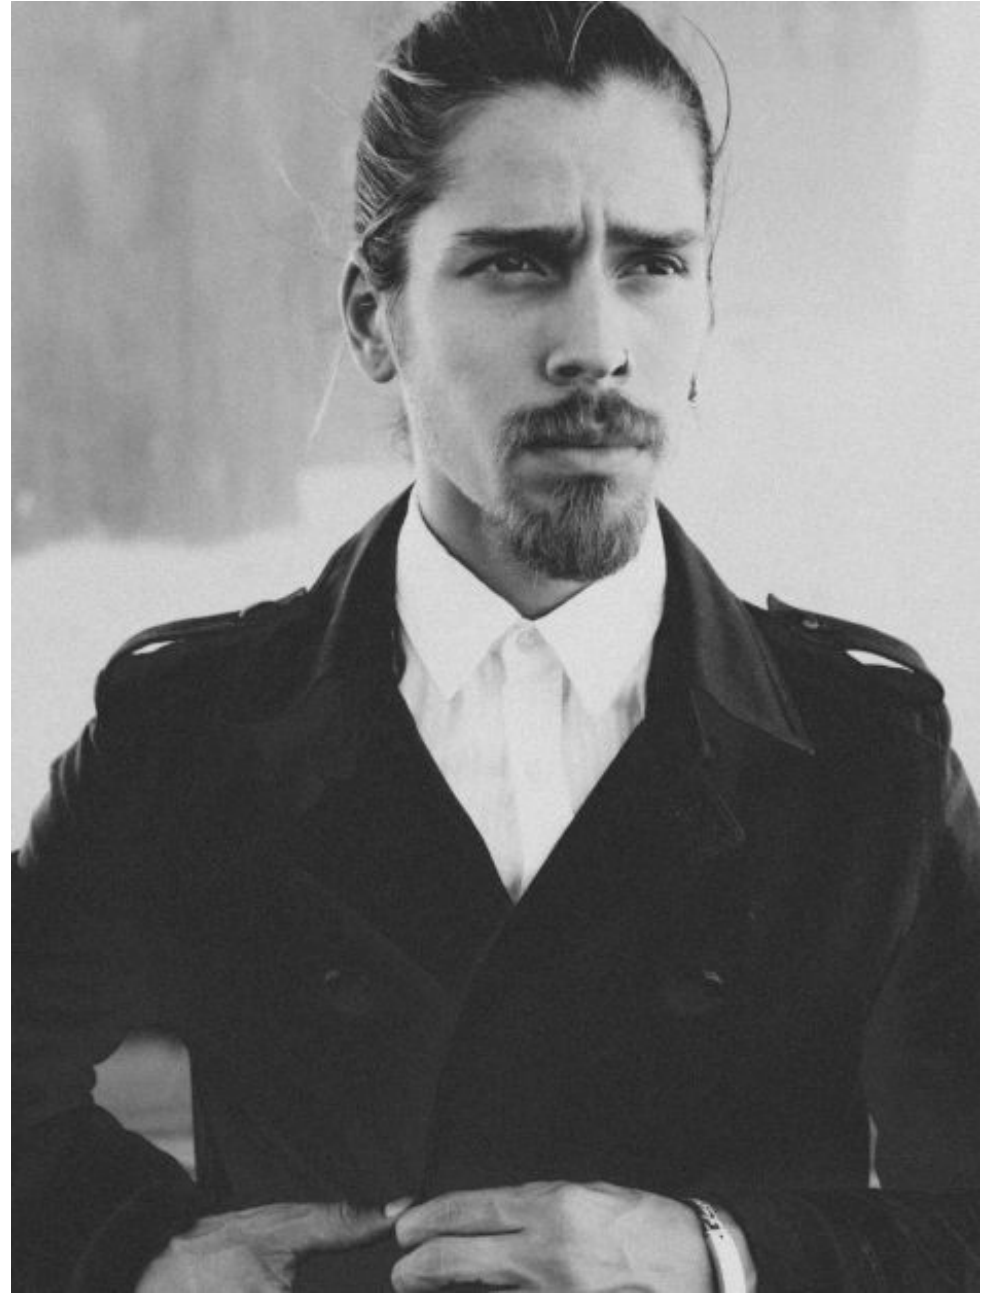

NEXT

*Sean Brandon*

HEIGHT: 5'11" / 182CM    SUIT: 38R    SHIRT: 15    WAIST: 31" / 79CM    INSEAM: 32" / 81CM    SHOE: 10.5 US / 43-44 EU / 10 UK    HAIR: BROWN    EYES: BROWN

NEXT

*Sean Brandon*

HEIGHT: 5'11" / 182CM SUIT: 38R SHIRT: 15 WAIST: 31" / 79CM INSEAM: 32" / 81CM SHOE: 10.5 US / 43-44 EU / 10 UK HAIR: BROWN EYES: BROWN