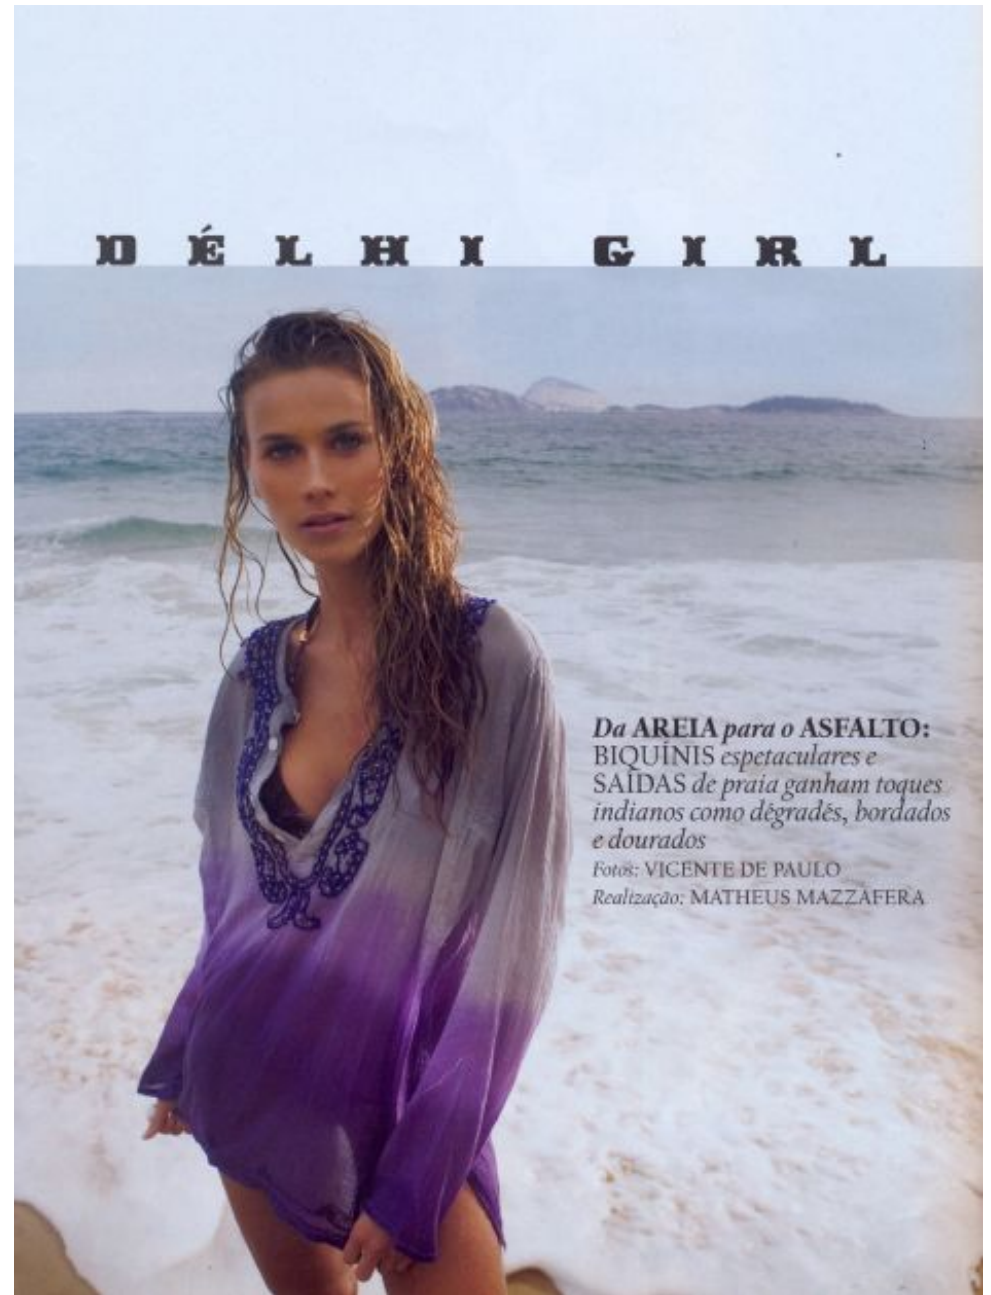

D É L H I G I R L

Da AREIA para o ASFALTO:
BIQUINIS espetaculares e
SAÍDAS de praia ganham toques
indianos como dégradés, bordados
e dourados
Fotos: VICENTE DE PAULO
Realização: MATHEUS MAZZAFERA

NEXT

Renata Kuerten

HEIGHT: 5'9" / 175CM BUST: 34" / 86CM WAIST: 23.5" / 60CM HIPS: 34" / 86CM SHOE: 7.5 US / 38 EU / 5.5 UK HAIR: DARK BLONDE EYES: GREEN