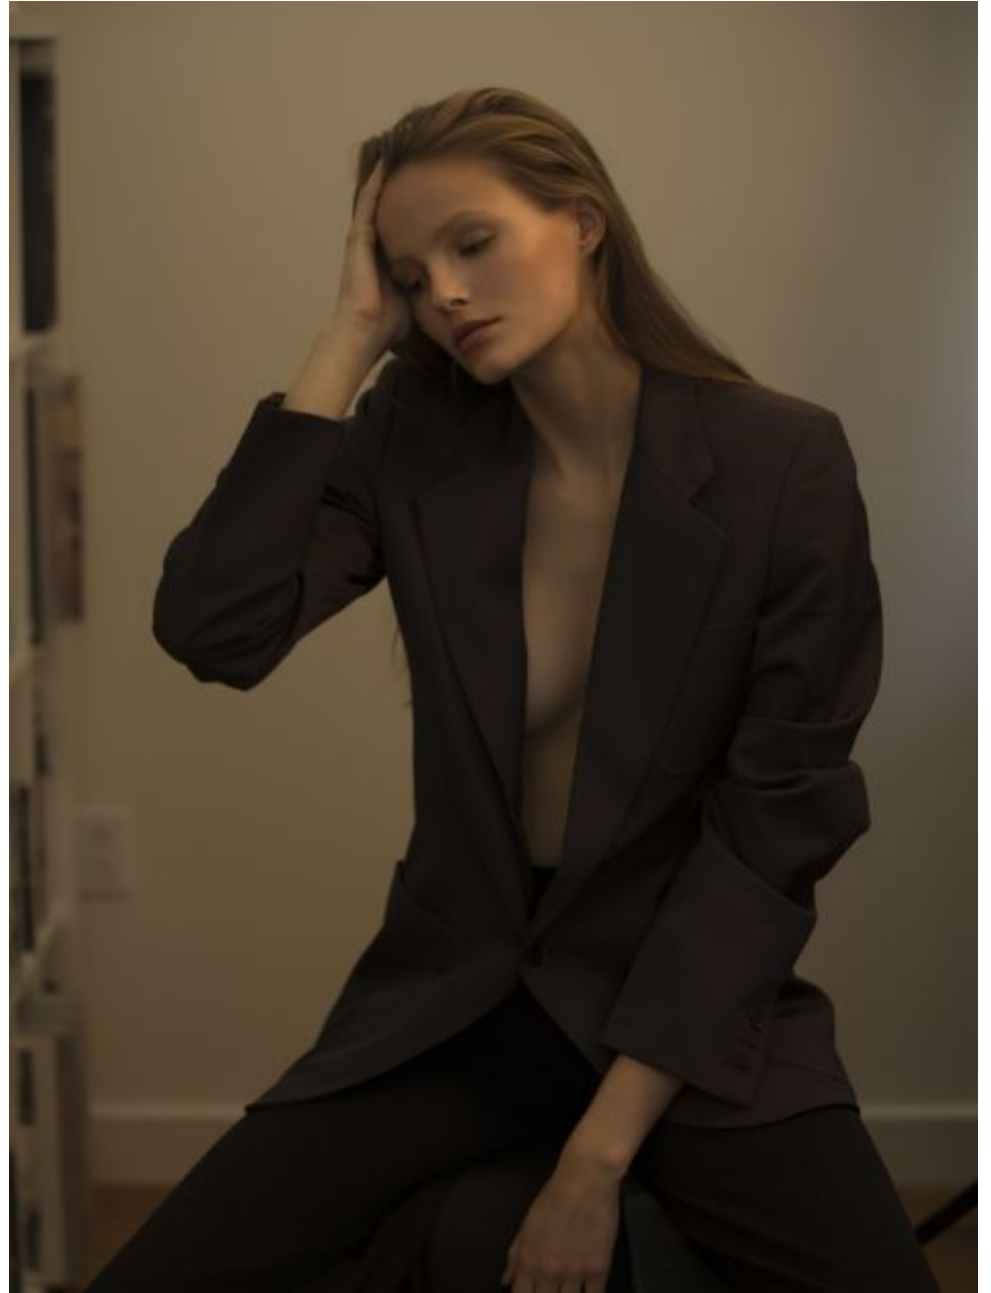

NEXT

Lilly Marie

HEIGHT: 178CM/ 5'9   BUST: 86 CM/ 33   WAIST: 62 CM/ 23.5   HIPS: 89 CM/ 34.5   SHOE: 37/38   HAIR: BLONDE   EYES: BROWN