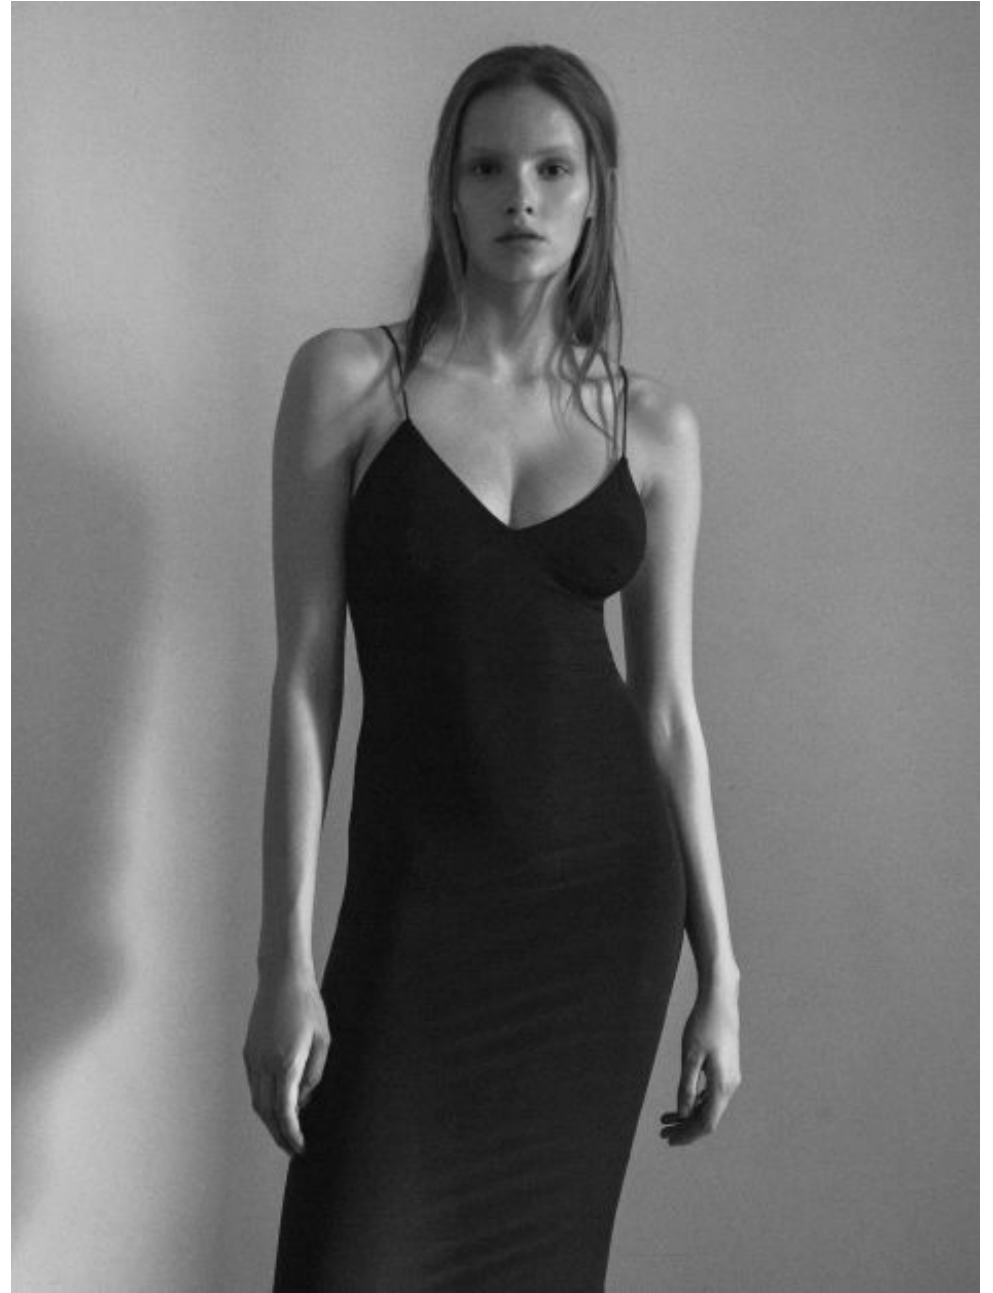

NEXT

Lilly Marie

HEIGHT: 178CM/ 5'9   BUST: 86 CM/ 33   WAIST: 62 CM/ 23.5   HIPS: 89 CM/ 34.5   SHOE: 37/38   HAIR: BLONDE   EYES: BROWN