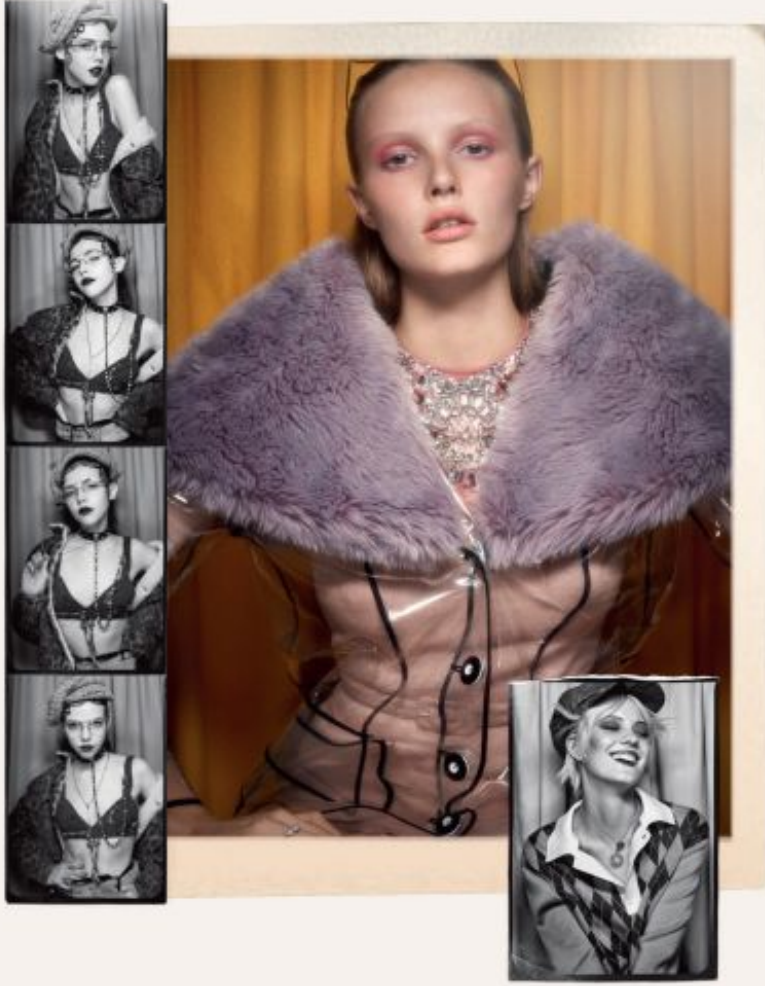

NEXT

Lilly Marie

HEIGHT: 178CM/ 5'9 BUST: 86 CM/ 33 WAIST: 62 CM/ 23.5 HIPS: 89 CM/ 34.5 SHOE: 37/38 HAIR: BLONDE EYES: BROWN