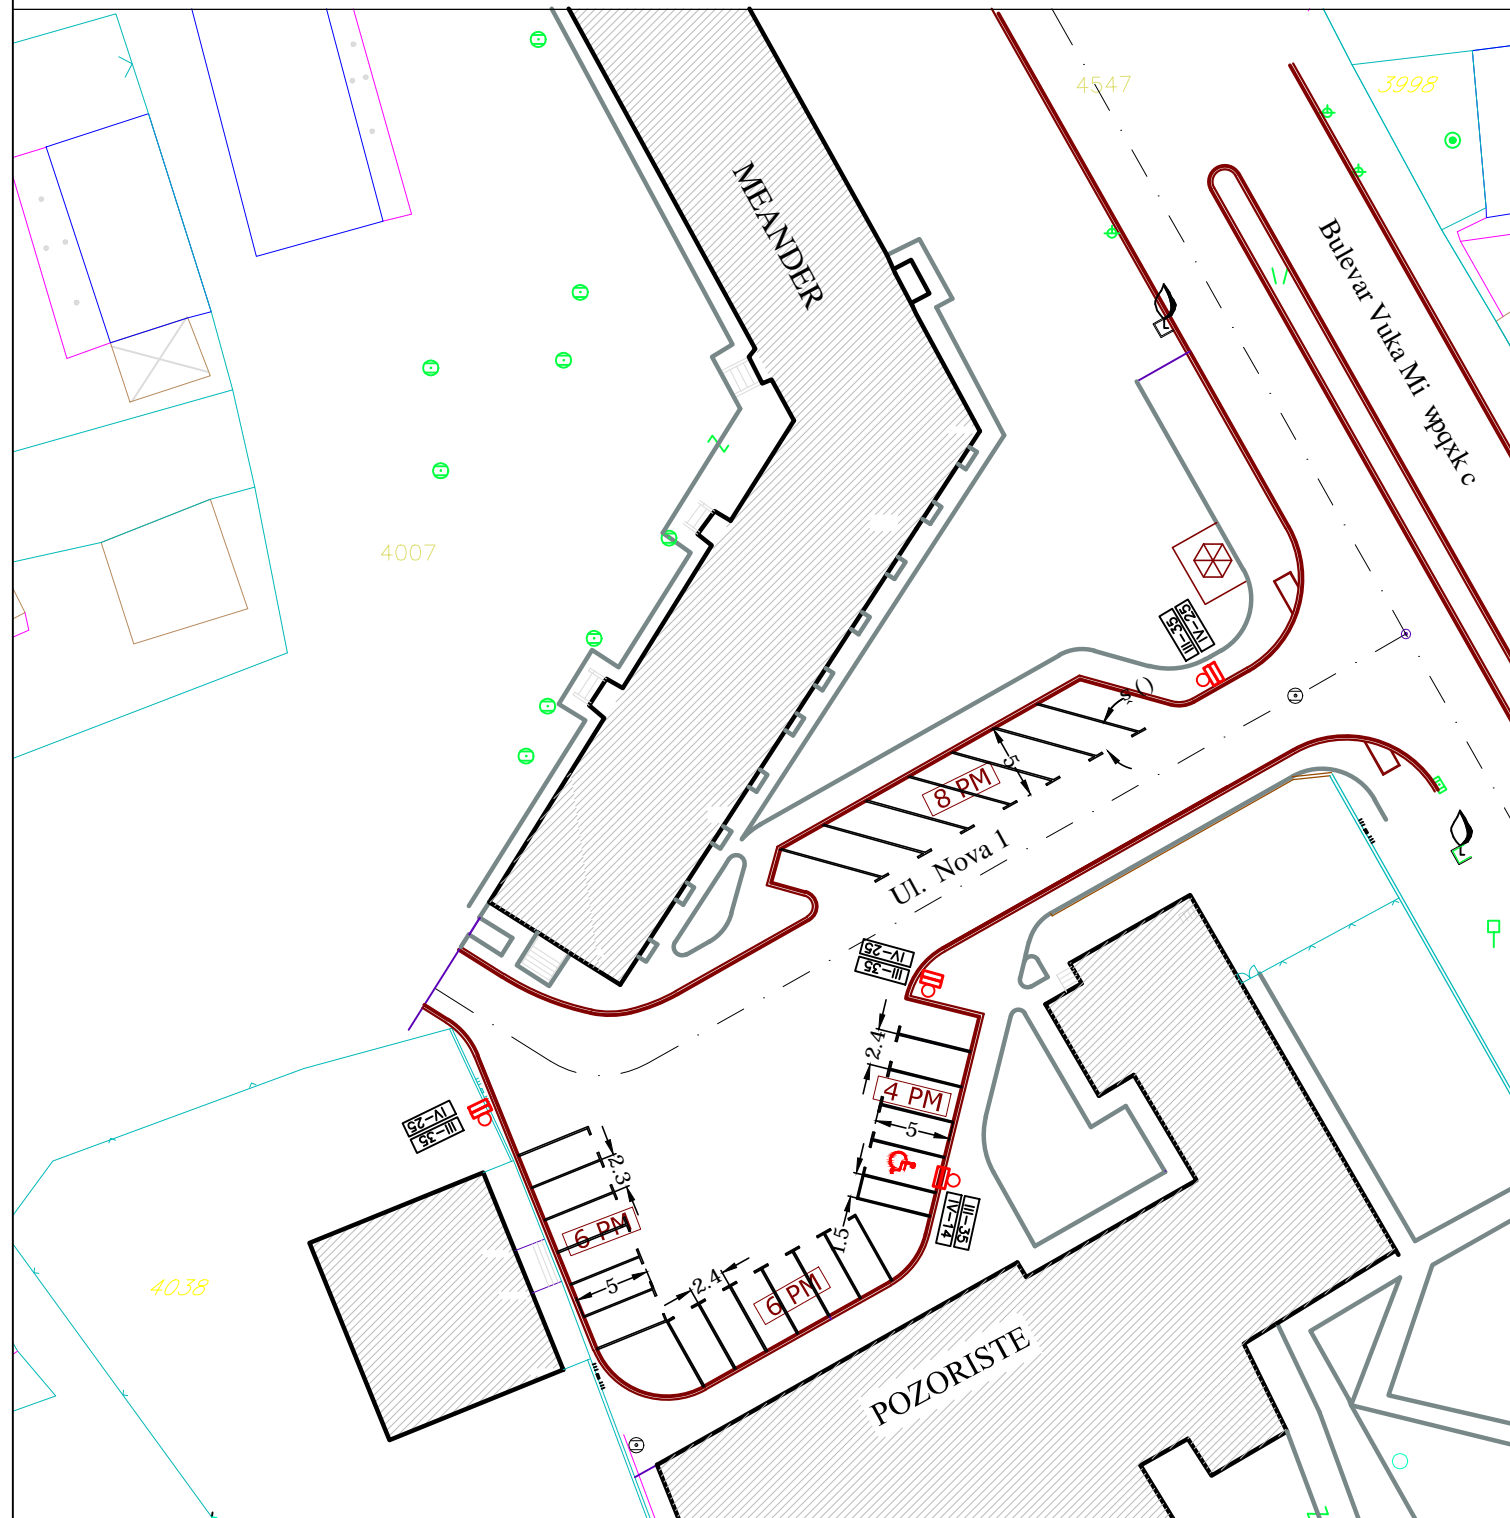

PII- Parking u Bulevaru Vuka Mi unoxk c (kod Meandera)

R 1:500

UKUPAN BROJ QRTMVK "PARKING MJESTA: 24
BROJ PARKING MJESTA REZERVISAN ZA
OSOBE SA INVALIDITETOM: 1

BROJ QRTMVK "PARKING MJESTA
RQF "TGfiKO QO " NAPLATE: 24-1=23

LEGENDA:  /"ucqdtc clpk| pcm

 - parking mjesto za
osobe sa invaliditetom