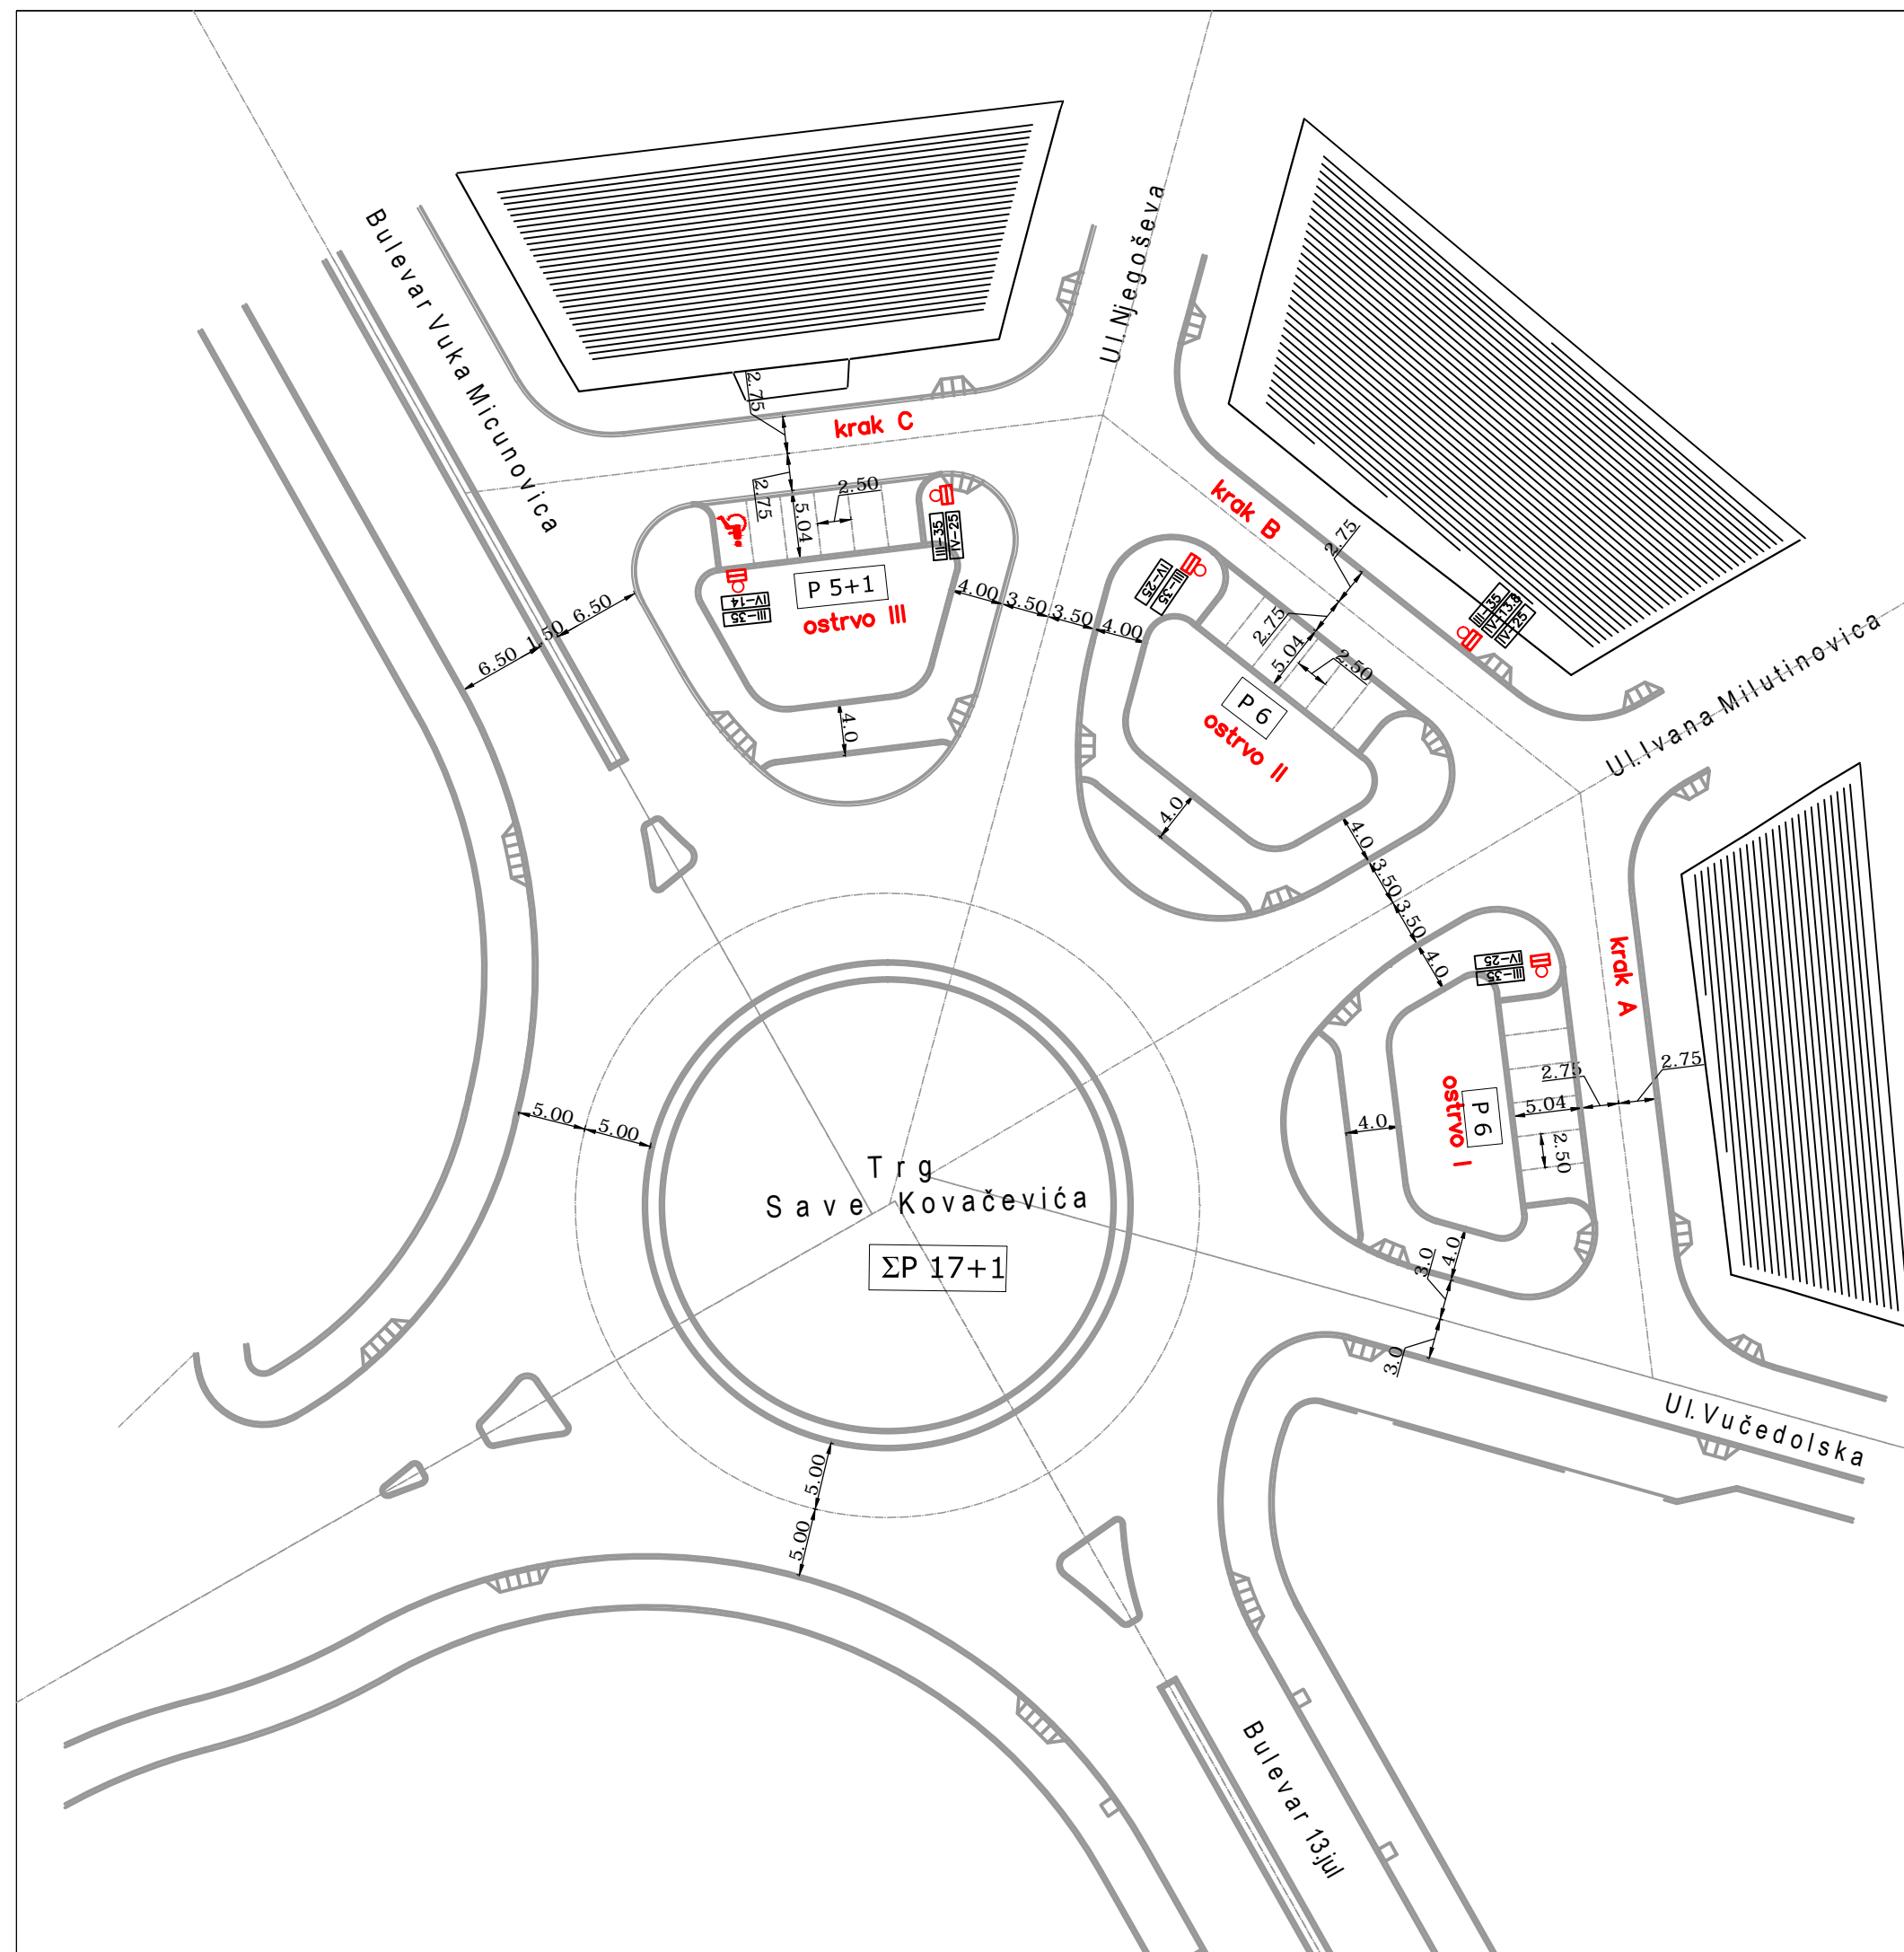

# TRG SAVE KOVAČEVIĆA

R 1:500

UKUPAN BROJ QRTMVK "PARKING MJESTA: 18  
BROJ PARKING MJESTA REZERVISAN ZA  
OSOBE SA INVALIDITETOM: 1

BROJ QRTMVK "PARKING MJESTA  
RQF "TGfiKO QO " NAPLATE: 18-1=17

## LEGENDA:

- kolski ulaz
- parking mjesto za osobe sa invaliditetom
- saobraćajni znak