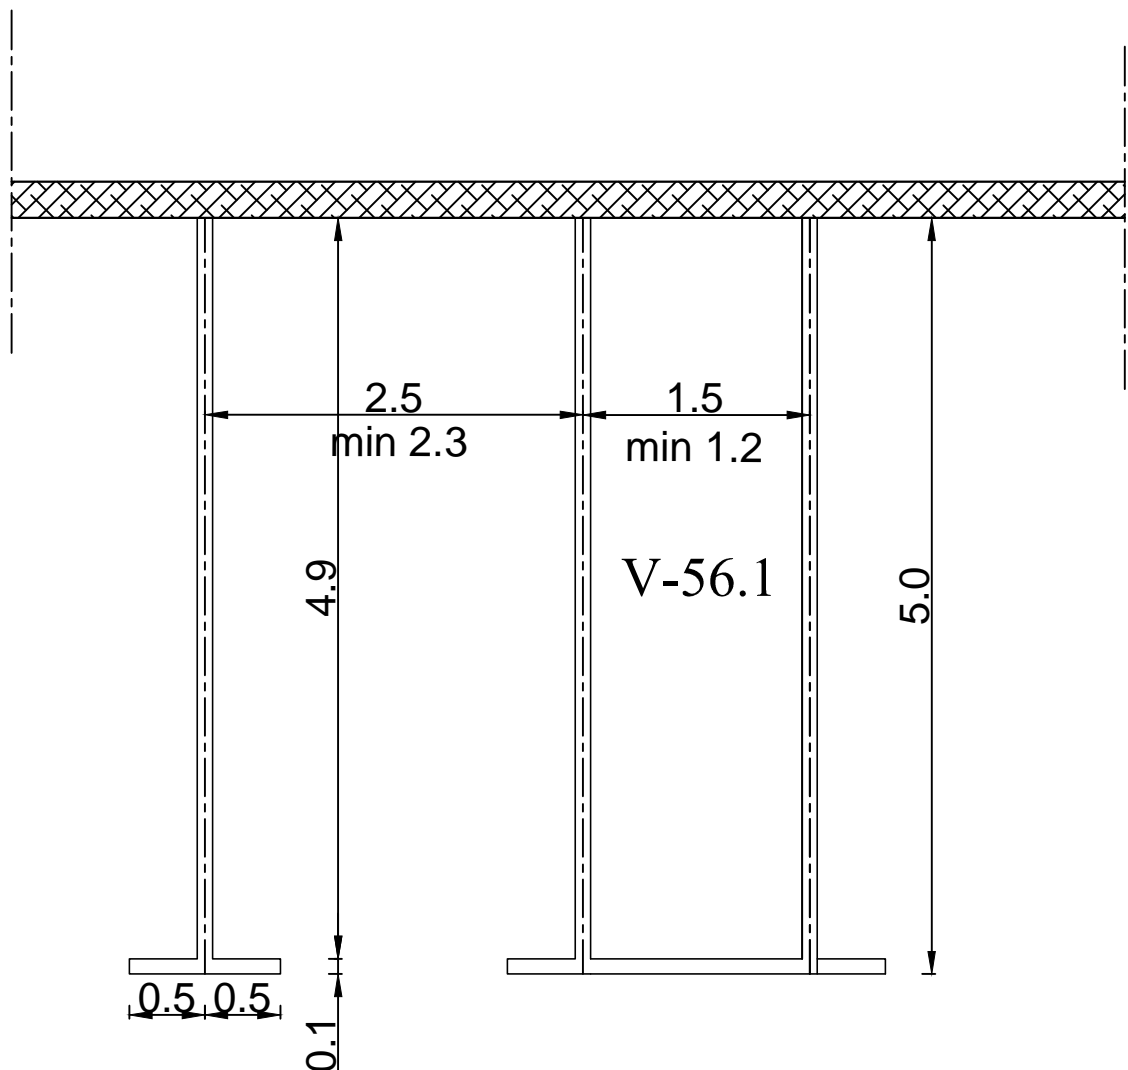

Detalj obilježavanja parking mjesta za OSI - upravna šema (90°)

boja linije : žuta

R 1:50

V-56.1 - Oznaka na kolovozu za obilježavanje mjesta za parkiranje isključivo vozila OSI, za ovu šemu parkiranja.  
Oznaka se izvodi sa stalnim saobrać. znakom "parkiralište" (III-35) i dopunskom tablom IV-14.