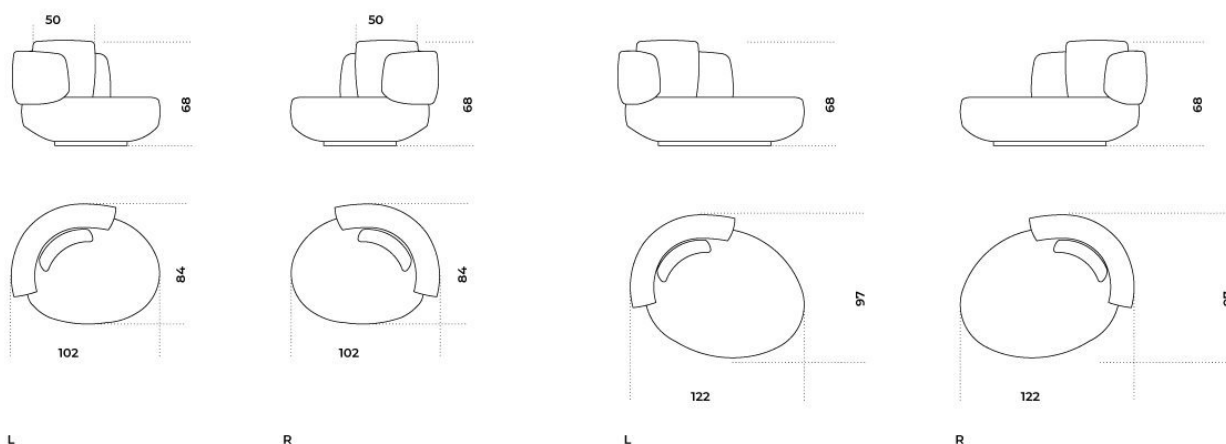

Audrey Poltrona

Massimo Castagna , 2018

Poltrona girevole (360°) in poliuretano espanso indeformabile a densità differenziate e fibra poliestere con struttura interna legno. Fornita di un cuscino schienale in fibra poliestere. Basamento in MDF in massa nero. Disponibile con rivestimento in tessuto o pelle nei colori del campionario. Cuscino decorativo in fibra poliestere, su richiesta. Su richiesta rivestimento sfoderabile escluso Cat L1, L2 e pelle cliente/C.O.L. Disponibile versione destra o sinistra.

Swivel armchair (360°) in non-deformable foam polyurethane in different densities and polyester fibre with wooden inside structure. A polyester fibre back cushion included. Black coloured MDF base. Available covered by fabric or leather as per sample. Decorative polyester fibre cushion, on request. On demand removable covers excluding Cat L1, L2 and customer leather C.O.L. Available right or left version.

Dimensioni / Sizes
Cm (W x D x H)
102 x 84 x 68
122 x 97 x 68

Inches (W x D x H)
40 $\frac{1}{4}$ " x 33 $\frac{1}{4}$ " x 27"
48 $\frac{1}{4}$ " x 38 $\frac{1}{4}$ " x 27"

Decorative cushion
Cm
40 x 40

Inches
15 $\frac{3}{4}$ " x 15 $\frac{3}{4}$ "