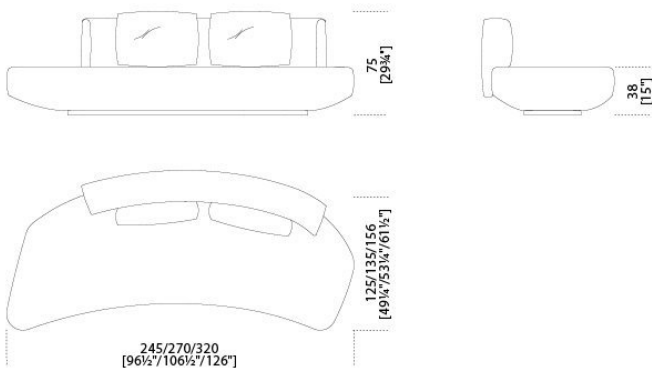

Audrey

Massimo Castagna , 2017

Divano in poliuretano espanso indeformabile a densità differenziate e fibra poliestere con struttura interna legno e derivati. Basamento in MDF in massa nero. Disponibile con rivestimento in tessuto o pelle nei colori del campionario. Fornito di due cuscini schienale in fibra poliestere. Cuscini decorativi in fibra poliestere, su richiesta. Su richiesta rivestimento sfoderabile escluso Cat L1, L2 e pelle cliente/C.O.L. Disponibile versione destra o sinistra.

Sofa in non-deformable polyurethane foam in different density and polyester fibre with inside structure in wood and by-products. Black coloured MDF base. Available covered by fabric or leather as per sample. Supplied with two backrest cushions in polyester fibre. Decorative polyester fibre cushions, on request. On demand removable fabric covers excluding Cat L1, L2 and customer leather C.O.L. Available left or right version.

Dimensioni / Sizes
Cm (W x D x H)
207 x 109 x 73
252 x 116 x 73
278 x 123 x 73
326 x 137 x 73

Inches (W x D x H)
81½" x 43" x 28¾"
99¼" x 45¾" x 28¾"
109½" x 48½" x 28¾"
128½" x 54" x 28¾"

Decorative cushion
Cm
40 x 40
60 x 60

Inches
15¾" x 15¾"
23¾" x 23¾"