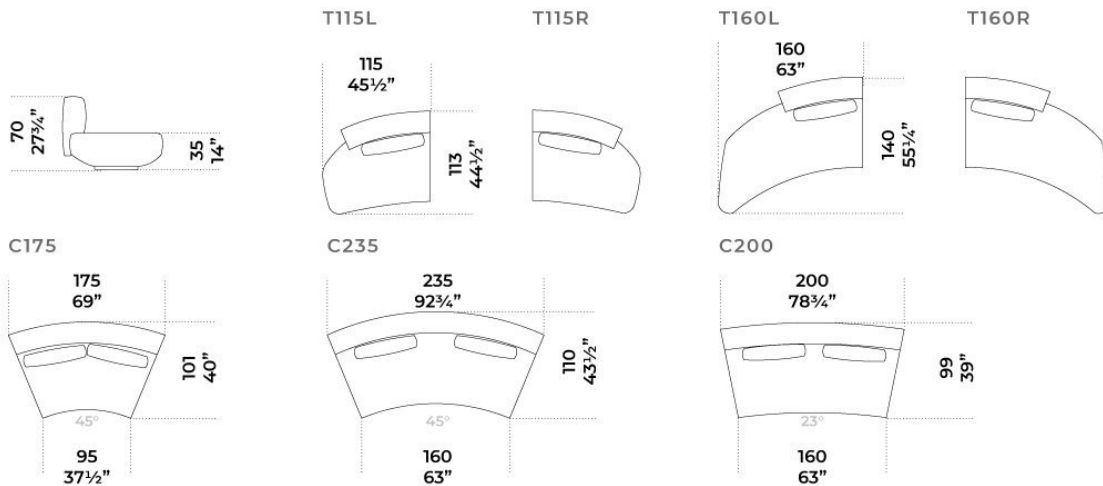

*Dimensioni / Sizes*

*Cm (L x P x H)*

2 terminal modules:

115 x 113 x 73 (cod. T115)

160 x 140 x 73 (cod. T160)

3 central modules:

175 x 107 x 73 (cod. C175)

235 x 113 x 73 (cod. C235)

200 x 105 x 73 (cod. C200)

*Inches (L x P x H)*

2 terminal modules:

45½" x 44½" x 28¾" (cod. T115)

T115)

63" x 55¼" x 28¾" (cod. T160)

3 central modules:

69" x 42¼" x 28¾" (cod. C175)

92¾" x 44½" x 28¾" (cod. C235)

C235)

78¾" x 41½" x 28¾" (cod. C200)

C200)

*Decorative cushion*

*Cm (L x H)*

40 x 40

60 x 60

*Inches (L x H)*

15¾" x 15¾"

23¾" x 23¾"

*Tessuto Cat.A / Fabric Cat.A*

*Joy  
aquamarine  
006  
Joy  
acquamarina  
006*

*Joy milk 005  
Joy milk 005*

*Joy nude 009  
Joy nude 009*

*Joy peacock  
020  
Joy peacock  
020*