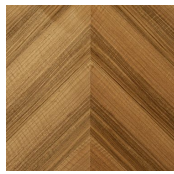

# Manto

Pietro Russo, 2020

Tavolo con piano in legno Noce Colore Frisé intarsiato a spina di pesce con bisello da 60mm in colore nero. Disponibile anche con piano intarsiato in Noce Colore Frisé, Acero Frisé grigio scuro o Tanganica Bianco Frisé con bisello da 60mm nella stessa finitura. Base curvata con bottone in ottone lucido. Lazy susan in appoggio, su richiesta, disponibile nella stessa finitura del piano.

### *Metallo / Metal*

*Ottone lucido*  
*Bright brass*

---

### *Legno / Wood*

*Acero Frisé*  
*grigio scuro*  
*Maple Frisé*  
*dark grey*

*Noce Colore*  
*Frisé*  
*"Colore" Frisé*  
*walnut*

*Tanganika*  
*Bianco Frisé*  
*Tanganika*  
*White Frisé*