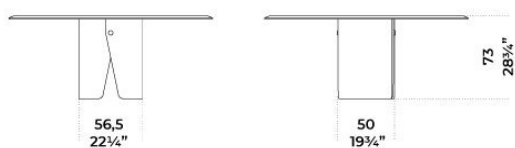

# Manto

Pietro Russo, 2020

Tavolo con piano in legno Noce Colore Frisé intarsiato a spina di pesce con bisello da 60mm in colore nero. Disponibile anche con piano intarsiato in Noce Colore Frisé, Acero Frisé grigio scuro o Tanganica Bianco Frisé con bisello da 60mm nella stessa finitura. Base curvata con bottone in ottone lucido. Lazy susan in appoggio, su richiesta, disponibile nella stessa finitura del piano.

Dimensioni / Sizes  
Cm (Ø x H)  
150 x 73  
180 x 73

Piano girevole in appoggio:  
Ø70 (Ø150 x 73h)  
Ø100 (Ø180 x 73h)

Lazy Susan: