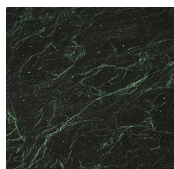


1968

Silvia Gallotti
2019

1968

Silvia Gallotti , 2019

Tavolino con piano in marmo lucido naturale Verde Alpi, Calacatta Vagli Oro o Nero Marquinia. Struttura in ottone brunito a mano e parti in frassino tinto nero poro aperto.

Coffee table with natural polished Verde Alpi, Calacatta Vagli Oro or Nero Marquinia marble top. Hand burnished brass structure with black open pore stained ash parts.

*Dimensioni / Sizes
Cm (Ø x H)
49 x 45
49 x 50*

Metallo / Metal

*Ottone brunito
a mano
Hand
burnished
brass*

Legno / Wood

*Nero poro
aperto (Layer)
Black open pore
(Layer)*

Marmo / Marble

*Calacatta Vagli
Oro
Calacatta Vagli
Oro*

*Nero
Marquinia
Black
Marquinia*