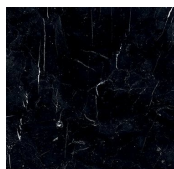


1968

Silvia Gallotti
2019

1968

Silvia Gallotti , 2019

Tavolino con piano in marmo lucido naturale Verde Alpi, Calacatta Vagli Oro o Nero Marquinia. Struttura in ottone brunito a mano e parti in frassino tinto nero poro aperto.

Coffee table with natural polished Verde Alpi, Calacatta Vagli Oro or Nero Marquinia marble top. Hand burnished brass structure with black open pore stained ash parts.

*Dimensioni / Sizes
Cm (Ø x H)
49 x 45
49 x 50*

Metallo / Metal

*Ottone brunito
a mano
Hand
burnished
brass*

Legno / Wood

*Nero poro
aperto (Layer)
Black open pore
(Layer)*

Marmo / Marble

*Calacatta Vagli
Oro
Calacatta Vagli
Oro*

*Nero
Marquinia
Black
Marquinia*