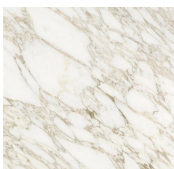


1968

Silvia Gallotti
2019

1968

Silvia Gallotti , 2019

Tavolino con piano in marmo lucido naturale Verde Alpi, Calacatta Vagli Oro o Nero Marquinia. Struttura in ottone brunito a mano e parti in frassino tinto nero poro aperto.

Coffee table with natural polished Verde Alpi, Calacatta Vagli Oro or Nero Marquinia marble top. Hand burnished brass structure with black open pore stained ash parts.

*Dimensioni / Sizes
Cm (Ø x H)
49 x 45
49 x 50*

Metallo / Metal

*Ottone brunito
a mano
Hand
burnished
brass*

Legno / Wood

*Nero poro
aperto (Layer)
Black open pore
(Layer)*

Marmo / Marble

*Calacatta Vagli
Oro
Calacatta Vagli
Oro*

*Nero
Marquinia
Black
Marquinia*