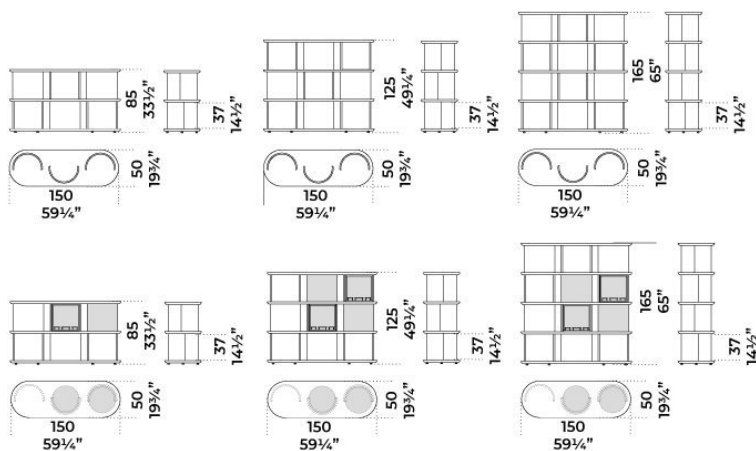


Hide&Seek

Pietro Russo
2021

Contenitore con struttura, ripiani e mezzicilindri in legno laccato lucido o opaco. Colori disponibili: "Rosso Persia", "Grigio Londra", "Nero Giza", "Bianco Camargue", "Verde Provenza" o "Blu Pacifico". Mezzicilindri con apertura bifacciale. Disponibile versione con cilindri girevoli, in posizioni prestabili, che permettono la chiusura dei vani. Dettagli in ottone satinato.

Sideboard with structure, shelves and half-cylinder in glossy or opaque lacquered wood. Available colours: "Rosso Persia", "Grigio Londra", "Nero Giza", "Bianco Camargue", "Verde Provenza" or "Blu Pacifico". Half-cylinder with front or rear opening. Available version with rotating cylinders, in pre-established positions, which allows the closing of the compartments. Satin brass details.

Dimensioni / Sizes
Cm (W x D x H)
150 x 50 x 85
150 x 50 x 125
150 x 50 x 165

Inches (W x D x H)
59¼ x 19¾ x 33½"
59¼ x 19¾ x 49¼"
59¼ x 19¾ x 65"

Metallo / Metal

Ottone satinato
Satin brass

Legno / Wood

Rosso Persia
laccato lucido
Rosso Persia
glossy
lacquered