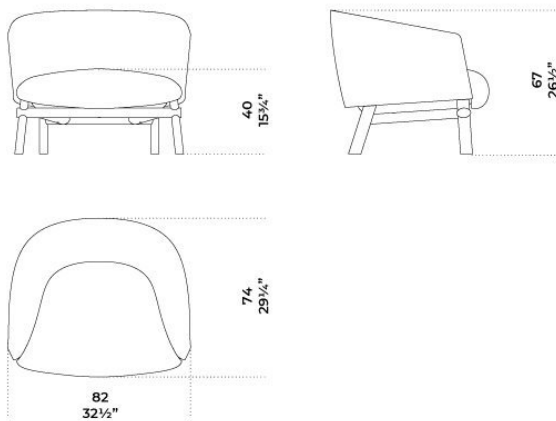

# Livre

---

*Federica Biasi*  
2020

*Poltrona con struttura interna in legno e derivati e parti metalliche. Imbottita con poliuretano espanso indeformabile a densità differenziate e fibra poliestere. Basamento in massello di frassino tinto nero poro aperto. Disponibile anche versione con movimento girevole a 360° con ritorno e basamento in acciaio verniciato nero rivestito in massello di frassino tinto nero poro aperto. Rivestimento in tessuto o pelle nei colori del campionario. Rivestimento sfoderabile.*

*Dimensioni / Sizes  
Cm (L x P x H)  
85 x 74 x 66*

Legno / Wood

Nero poro  
aperto  
Black open pore

Tessuto Cat.A / Fabric Cat.A

Care milk 001  
Care milk 001

Hope Deep  
Ocean 019  
Hope Deep  
Ocean 019