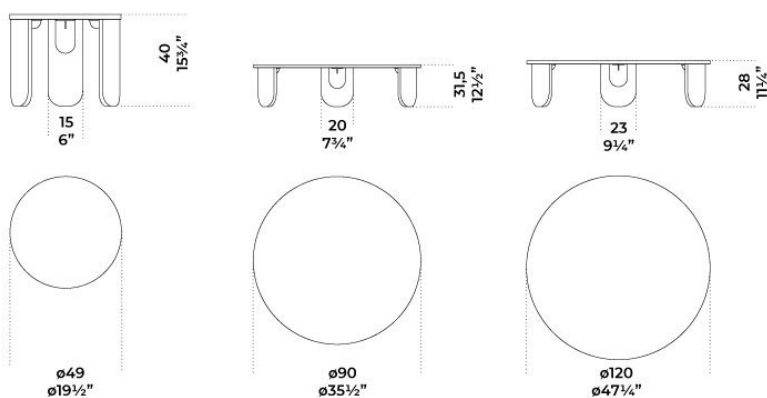

*Dimensioni / Sizes  
Cm (Ø x H)  
49 x 40  
90 x 31,5  
120 x 28*

*Metallo / Metal*

*Metallo*  
*brunito a mano*  
*Hand*  
*burnished*  
*metal*

---

*Marmo / Marble*

*Bianco Carrara*  
*Carrara white*

*Calacatta Vagli*  
*Oro*  
*Calacatta Vagli*  
*Oro*