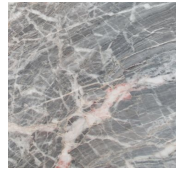

# Clemo

---

*Massimo Castagna*  
2021

*Tavolino in Ceppo di Gré® spazzolato, con dettagli in metallo brunito a mano "dark". Disponibile anche in marmo lucido naturale Calacatta Vagli Oro, Bianco Carrara Gioia oppure in marmo spazzolato Fior di Pesco.*

*Coffee table in brushed Ceppo di Gré® with "dark" hand burnished metal details. Also available in natural polished Calacatta Vagli Oro marble, natural polished Bianco Carrara Gioia marble or Fior di Pesco brushed marble.*

*Dimensioni / Sizes  
Cm (Ø x H)  
49 x 40  
90 x 31,5  
120 x 28*

*Metallo / Metal*

*Metallo*  
*brunito a mano*  
*Hand*  
*burnished*  
*metal*

---

*Marmo / Marble*

*Bianco Carrara*  
*Carrara white*

*Calacatta Vagli*  
*Oro*  
*Calacatta Vagli*  
*Oro*

*Fior di pesco*  
*Fior di pesco*

---

*Pietra / Stone*

*Ceppo di Gré*  
*Ceppo di Gré*

---