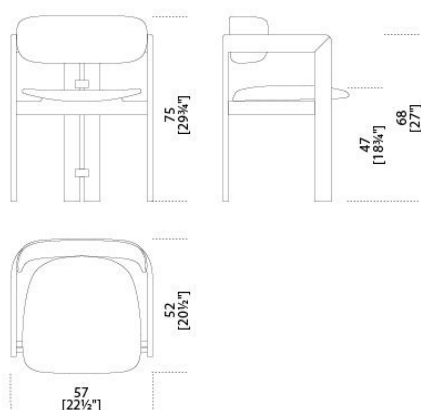


0414

Studio G&R
2014

Poltroncina con struttura in massello di frassino curvato tinto nero poro aperto. Disponibile anche in frassino naturale, tinto tabacco, tinto bianco poro aperto o tinto grigio smoke poro aperto. Seduta e schienale con struttura interna in legno e derivati con imbottitura in poliuretano espanso indeformabile a densità differenziate. Rivestimento in tessuto o pelle nei colori del campionario. Non sfoderabile.

Dimensioni / Sizes
Cm (L x P x H)
57 x 52 x 75

Legno / Wood

*Frassino
naturale*
Natural ash

*Bianco poro
aperto*
White open
pore

*Nero poro
aperto*
Black open pore

*Frassino tinto
tabacco*
Tobacco
stained ash