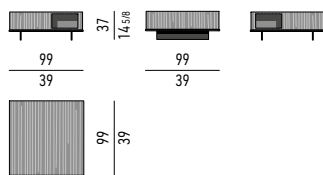

SPAZIO UTILE | STORAGE SPACE:
CM 75X32 H18
CM 33,5X48 H18 (X2)

TAVOLINO CM **107X107** - CON 1 VANO INTERNO
COFFEE TABLE CM **107X107** - WITH 1 INNER COMPARTMENT

SPAZIO UTILE | STORAGE SPACE:
CM 63X32 H18

TAVOLINO CM **107X107** - CON 2 VANI INTERNI
COFFEE TABLE CM **107X107** - WITH 2 INNER COMPARTMENTS

SPAZIO UTILE | STORAGE SPACE:
CM 33,5X52 H18 (X2)

VERSIONE FRASSINO | ASH VERSION

TAVOLINO CM **99X99** - CON 1 VANO INTERNO
COFFEE TABLE CM **99X99** - WITH 1 INNER COMPARTMENT

SPAZIO UTILE | STORAGE SPACE:
CM 75X32 H18

TAVOLINO CM **99X99** - CON 2 VANI INTERNI
COFFEE TABLE CM **99X99** - WITH 2 INNER COMPARTMENTS

SPAZIO UTILE | STORAGE SPACE:
CM 33,5X48 H18 (X2)

TAVOLINO CM **145X99**
COFFEE TABLE CM **145X99**