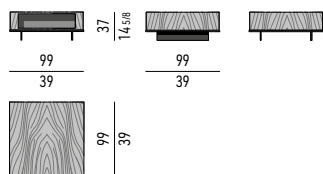

TAVOLINI | COFFEE TABLES

VERSIONE PALISSANDRO SANTOS | PALISANDER SANTOS VERSION

TAVOLINO CM **99X99** - CON 1 VANO INTERNO
COFFEE TABLE CM **99X99** - WITH 1 INNER COMPARTMENT