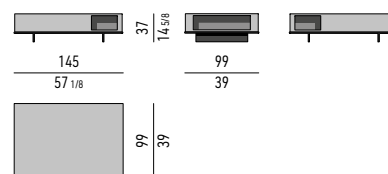

SPAZIO UTILE | STORAGE SPACE:
CM 75X32 H18
CM 33,5X48 H18 (X2)

TAVOLINO CM **107X107** - CON 1 VANO INTERNO
COFFEE TABLE CM **107X107** - WITH 1 INNER COMPARTMENT

SPAZIO UTILE | STORAGE SPACE:
CM 63X32 H18

TAVOLINO CM **107X107** - CON 2 VANI INTERNI
COFFEE TABLE CM **107X107** - WITH 2 INNER COMPARTMENTS

SPAZIO UTILE | STORAGE SPACE:
CM 33,5X52 H18 (X2)

VERSIONE LACCATO | LACQUERED VERSION

TAVOLINO CM **99X99** - CON **1 VANO INTERNO**
COFFEE TABLE CM **99X99** - WITH **1 INNER COMPARTMENT**

SPAZIO UTILE | STORAGE SPACE:
CM 75X32 H18

TAVOLINO CM **99X99** - CON **2 VANI INTERNI**
COFFEE TABLE CM **99X99** - WITH **2 INNER COMPARTMENTS**

SPAZIO UTILE | STORAGE SPACE:
CM 33,5X48 H18 (X2)

TAVOLINO CM **145X99**
COFFEE TABLE CM **145X99**