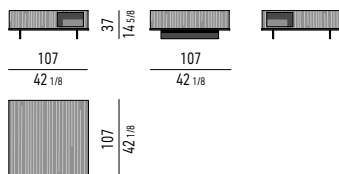

SPAZIO UTILE | STORAGE SPACE:
CM 63X32 H18

TAVOLINO CM **107X107** - CON 2 VANI INTERNI
COFFEE TABLE CM **107X107** - WITH 2 INNER COMPARTMENTS