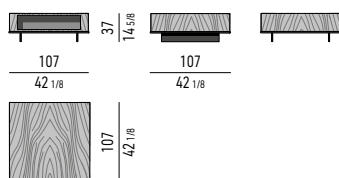

SPAZIO UTILE | STORAGE SPACE:
CM 75X32 H18

TAVOLINO CM **99X99** - CON 2 VANI INTERNI
COFFEE TABLE CM **99X99** - WITH 2 INNER COMPARTMENTS

SPAZIO UTILE | STORAGE SPACE:
CM 33,5X48 H18 (X2)

TAVOLINO CM **145X99**
COFFEE TABLE CM **145X99**

SPAZIO UTILE | STORAGE SPACE:
CM 75X32 H18
CM 33,5X48 H18 (X2)

TAVOLINO CM **107X107** - CON 1 VANO INTERNO
COFFEE TABLE CM **107X107** - WITH 1 INNER COMPARTMENT

SPAZIO UTILE | STORAGE SPACE:
CM 63X32 H18