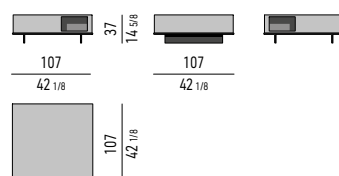

SPAZIO UTILE | STORAGE SPACE:
CM 63X32 H18

TAVOLINO CM **107X107** - CON **2 VANI INTERNI**
COFFEE TABLE CM **107X107** - WITH **2 INNER COMPARTMENTS**