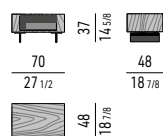

COMODINO | NIGHTSTAND

VERSIONE PALISSANDRO SANTOS PALISANDER SANTOS VERSION

COMODINO CM 70X48
NIGHTSTAND CM 70X48