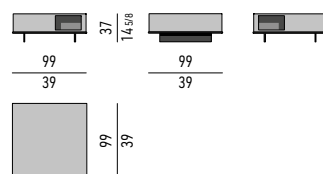

SPAZIO UTILE | STORAGE SPACE:
CM 75X32 H18
CM 33,5X48 H18 (X2)

TAVOLINO CM **107X107** - CON 1 VANO INTERNO
COFFEE TABLE CM **107X107** - WITH 1 INNER COMPARTMENT

SPAZIO UTILE | STORAGE SPACE:
CM 63X32 H18

TAVOLINO CM **107X107** - CON 2 VANI INTERNI
COFFEE TABLE CM **107X107** - WITH 2 INNER COMPARTMENTS

SPAZIO UTILE | STORAGE SPACE:
CM 33,5X52 H18 (X2)

VERSIONE LACCATO | LACQUERED VERSION

TAVOLINO CM **99X99** - CON **1 VANO INTERNO**
COFFEE TABLE CM **99X99** - WITH **1 INNER COMPARTMENT**

SPAZIO UTILE | STORAGE SPACE:
CM 75X32 H18

TAVOLINO CM **99X99** - CON **2 VANI INTERNI**
COFFEE TABLE CM **99X99** - WITH **2 INNER COMPARTMENTS**

SPAZIO UTILE | STORAGE SPACE:
CM 33,5X48 H18 (X2)

TAVOLINO CM **145X99**
COFFEE TABLE CM **145X99**