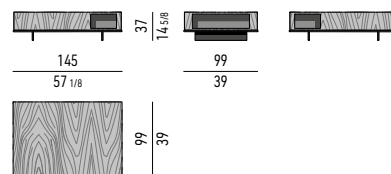

ALLUMINIO SATINATO SATIN ALUMINIUM

TAVOLINI | COFFEE TABLES

VERSIONE PALISSANDRO SANTOS | PALISANDER SANTOS VERSION

TAVOLINO CM **99X99** - CON 1 VANO INTERNO
COFFEE TABLE CM **99X99** - WITH 1 INNER COMPARTMENT

SPAZIO UTILE | STORAGE SPACE:
CM 75X32 H18

TAVOLINO CM **99X99** - CON 2 VANI INTERNI
COFFEE TABLE CM **99X99** - WITH 2 INNER COMPARTMENTS

SPAZIO UTILE | STORAGE SPACE:
CM 33,5X48 H18 (X2)

TAVOLINO CM **145X99**
COFFEE TABLE CM **145X99**