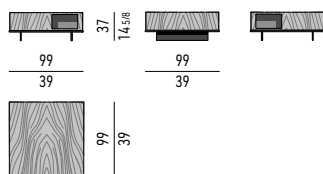

ALLUMINIO SATINATO SATIN ALUMINIUM

TAVOLINI | COFFEE TABLES

VERSIONE PALISSANDRO SANTOS | PALISANDER SANTOS VERSION

TAVOLINO CM **99X99** - CON 1 VANO INTERNO
COFFEE TABLE CM **99X99** - WITH 1 INNER COMPARTMENT

SPAZIO UTILE | STORAGE SPACE:
CM 75X32 H18

TAVOLINO CM **99X99** - CON 2 VANI INTERNI
COFFEE TABLE CM **99X99** - WITH 2 INNER COMPARTMENTS

SPAZIO UTILE | STORAGE SPACE:
CM 33,5X48 H18 (X2)

TAVOLINO CM **145X99**
COFFEE TABLE CM **145X99**