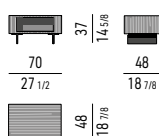

VERSIONE FRASSINO ASH VERSION

COMODINO CM 70X48
NIGHTSTAND CM 70X48

SPAZIO UTILE | STORAGE SPACE:
CM 47X32 H18

VERSIONE LACCATO LACQUERED VERSION

COMODINO CM 70X48
NIGHTSTAND CM 70X48

SPAZIO UTILE | STORAGE SPACE:
CM 47X32 H18