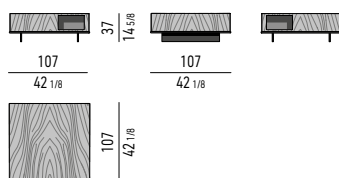

SPAZIO UTILE | STORAGE SPACE:
CM 63X32 H18

TAVOLINO CM **107X107** - CON 2 VANI INTERNI
COFFEE TABLE CM **107X107** - WITH 2 INNER COMPARTMENTS

SPAZIO UTILE | STORAGE SPACE:
CM 33,5X52 H18 (X2)