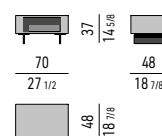

VERSIONE FRASSINO ASH VERSION

COMODINO CM 70X48
NIGHTSTAND CM 70X48

SPAZIO UTILE | STORAGE SPACE:
CM 47X32 H18

VERSIONE LACCATO LACQUERED VERSION

COMODINO CM 70X48
NIGHTSTAND CM 70X48

SPAZIO UTILE | STORAGE SPACE:
CM 47X32 H18