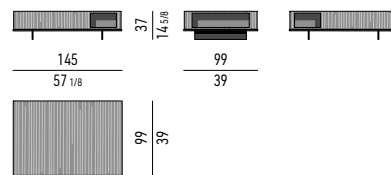

TAVOLINO CM **107X107** - CON 2 VANI INTERNI
COFFEE TABLE CM **107X107** - WITH 2 INNER COMPARTMENTS

SPAZIO UTILE | STORAGE SPACE:
CM 33,5X52 H18 (X2)

VERSIONE FRASSINO | ASH VERSION

TAVOLINO CM **99X99** - CON 1 VANO INTERNO
COFFEE TABLE CM **99X99** - WITH 1 INNER COMPARTMENT

SPAZIO UTILE | STORAGE SPACE:
CM 75X32 H18

TAVOLINO CM **99X99** - CON 2 VANI INTERNI
COFFEE TABLE CM **99X99** - WITH 2 INNER COMPARTMENTS

SPAZIO UTILE | STORAGE SPACE:
CM 33,5X48 H18 (X2)

TAVOLINO CM **145X99**
COFFEE TABLE CM **145X99**