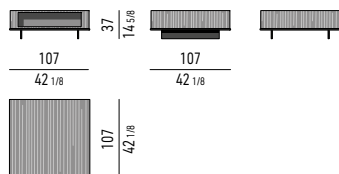

TAVOLINO CM **107X107** - CON 2 VANI INTERNI
COFFEE TABLE CM **107X107** - WITH 2 INNER COMPARTMENTS

SPAZIO UTILE | STORAGE SPACE:
CM 33,5X52 H18 (X2)

VERSIONE FRASSINO | ASH VERSION

TAVOLINO CM **99X99** - CON 1 VANO INTERNO
COFFEE TABLE CM **99X99** - WITH 1 INNER COMPARTMENT

SPAZIO UTILE | STORAGE SPACE:
CM 75X32 H18

TAVOLINO CM **99X99** - CON 2 VANI INTERNI
COFFEE TABLE CM **99X99** - WITH 2 INNER COMPARTMENTS

SPAZIO UTILE | STORAGE SPACE:
CM 33,5X48 H18 (X2)

TAVOLINO CM **145X99**
COFFEE TABLE CM **145X99**

SPAZIO UTILE | STORAGE SPACE:
CM 75X32 H18
CM 33,5X48 H18 (X2)

TAVOLINO CM **107X107** - CON 1 VANO INTERNO
COFFEE TABLE CM **107X107** - WITH 1 INNER COMPARTMENT

SPAZIO UTILE | STORAGE SPACE:
CM 63X32 H18