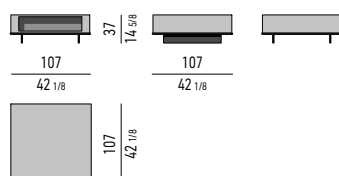

TAVOLINO CM **107X107** - CON 2 VANI INTERNI
COFFEE TABLE CM **107X107** - WITH 2 INNER COMPARTMENTS

SPAZIO UTILE | STORAGE SPACE:
CM 33,5X52 H18 (X2)

VERSIONE LACCATO | LACQUERED VERSION

TAVOLINO CM **99X99** - CON **1 VANO INTERNO**
COFFEE TABLE CM **99X99** - WITH **1 INNER COMPARTMENT**

SPAZIO UTILE | STORAGE SPACE:
CM 75X32 H18

TAVOLINO CM **99X99** - CON **2 VANI INTERNI**
COFFEE TABLE CM **99X99** - WITH **2 INNER COMPARTMENTS**

SPAZIO UTILE | STORAGE SPACE:
CM 33,5X48 H18 (X2)

TAVOLINO CM **145X99**
COFFEE TABLE CM **145X99**

SPAZIO UTILE | STORAGE SPACE:
CM 75X32 H18
CM 33,5X48 H18 (X2)

TAVOLINO CM **107X107** - CON **1 VANO INTERNO**
COFFEE TABLE CM **107X107** - WITH **1 INNER COMPARTMENT**

SPAZIO UTILE | STORAGE SPACE:
CM 63X32 H18