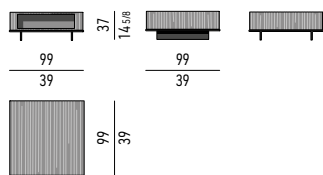

SPAZIO UTILE | STORAGE SPACE:
CM 75X32 H18

TAVOLINO CM **99X99** - CON 2 VANI INTERNI
COFFEE TABLE CM **99X99** - WITH 2 INNER COMPARTMENTS

SPAZIO UTILE | STORAGE SPACE:
CM 33,5X48 H18 (X2)

TAVOLINO CM **145X99**
COFFEE TABLE CM **145X99**

SPAZIO UTILE | STORAGE SPACE:
CM 75X32 H18
CM 33,5X48 H18 (X2)

TAVOLINO CM **107X107** - CON 1 VANO INTERNO
COFFEE TABLE CM **107X107** - WITH 1 INNER COMPARTMENT

SPAZIO UTILE | STORAGE SPACE:
CM 63X32 H18

TAVOLINO CM **107X107** - CON 2 VANI INTERNI
COFFEE TABLE CM **107X107** - WITH 2 INNER COMPARTMENTS

SPAZIO UTILE | STORAGE SPACE:
CM 33,5X52 H18 (X2)

VERSIONE FRASSINO | ASH VERSION

TAVOLINO CM **99X99** - CON 1 VANO INTERNO
COFFEE TABLE CM **99X99** - WITH 1 INNER COMPARTMENT