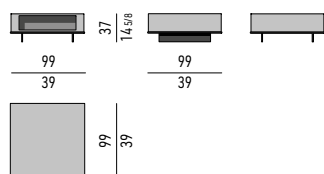

SPAZIO UTILE | STORAGE SPACE:
CM 75X32 H18

TAVOLINO CM **99X99** - CON 2 VANI INTERNI
COFFEE TABLE CM **99X99** - WITH 2 INNER COMPARTMENTS

SPAZIO UTILE | STORAGE SPACE:
CM 33,5X48 H18 (X2)

TAVOLINO CM **145X99**
COFFEE TABLE CM **145X99**

SPAZIO UTILE | STORAGE SPACE:
CM 75X32 H18
CM 33,5X48 H18 (X2)

TAVOLINO CM **107X107** - CON 1 VANO INTERNO
COFFEE TABLE CM **107X107** - WITH 1 INNER COMPARTMENT

SPAZIO UTILE | STORAGE SPACE:
CM 63X32 H18

TAVOLINO CM **107X107** - CON 2 VANI INTERNI
COFFEE TABLE CM **107X107** - WITH 2 INNER COMPARTMENTS

SPAZIO UTILE | STORAGE SPACE:
CM 33,5X52 H18 (X2)

VERSIONE LACCATO | LACQUERED VERSION

TAVOLINO CM **99X99** - CON **1 VANO INTERNO**
COFFEE TABLE CM **99X99** - WITH **1 INNER COMPARTMENT**