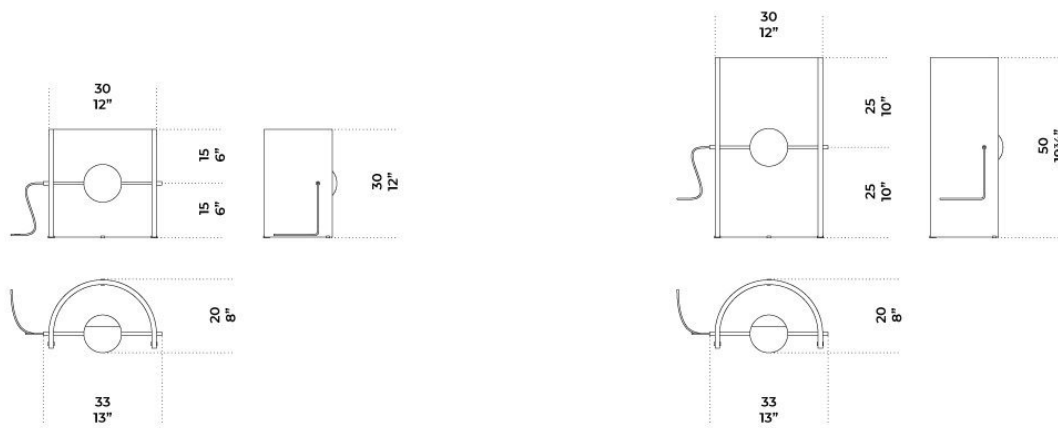

Dimensioni / Sizes  
Cm (L x P x H)  
33 x 20 x 30  
33 x 20 x 50

*Metallo / Metal*

*Cromo nero*  
*Black chrome*

---

*Vetro / Glass*

*Mirto (verde)*  
*Mirto (green)*

*Calendula*  
*(bronzo)*  
*Calendula*  
*(bronze)*