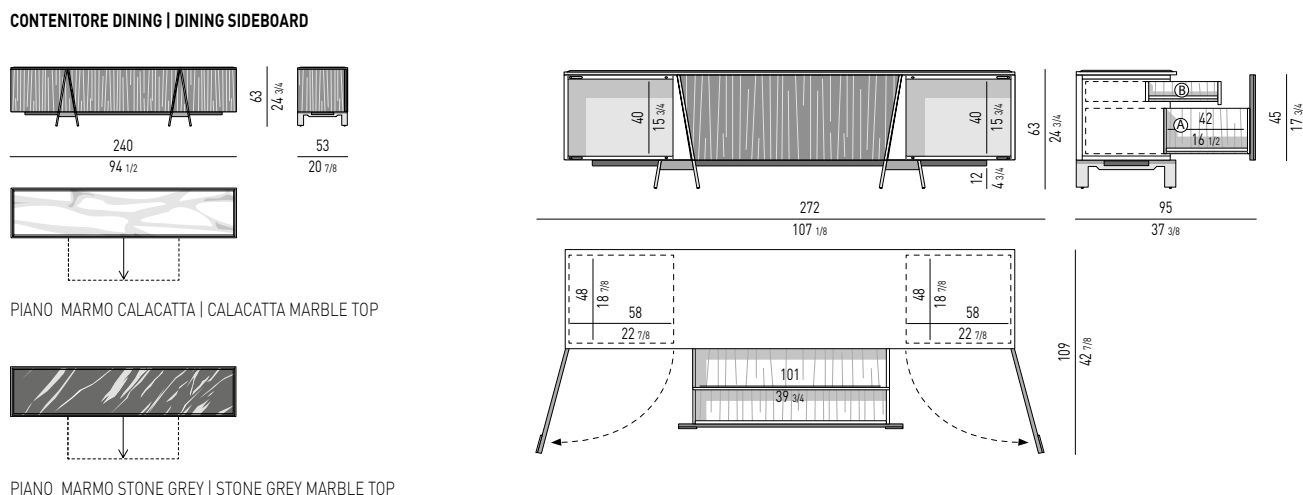

## MOBILE VERTICALE | VERTICAL CABINET

PIANO MARMO CALACATTA  
CALACATTA MARBLE TOP

PIANO MARMO STONE GREY  
STONE GREY MARBLE TOP

Nr. 2 ripiani in MDF rinforzato, spessore 25 mm, impiallacciati in frassino laccato Moka a poro aperto.

## CONTENITORE DINING | DINING SIDEBORD

PIANO MARMO CALACATTA | CALACATTA MARBLE TOP

PIANO MARMO STONE GREY | STONE GREY MARBLE TOP

Nr. 2 cassetti portata massima Kg 40, apertura push and pull.  
Nr. 2 vani laterali, spazio utile interno cm 58x48 H40.