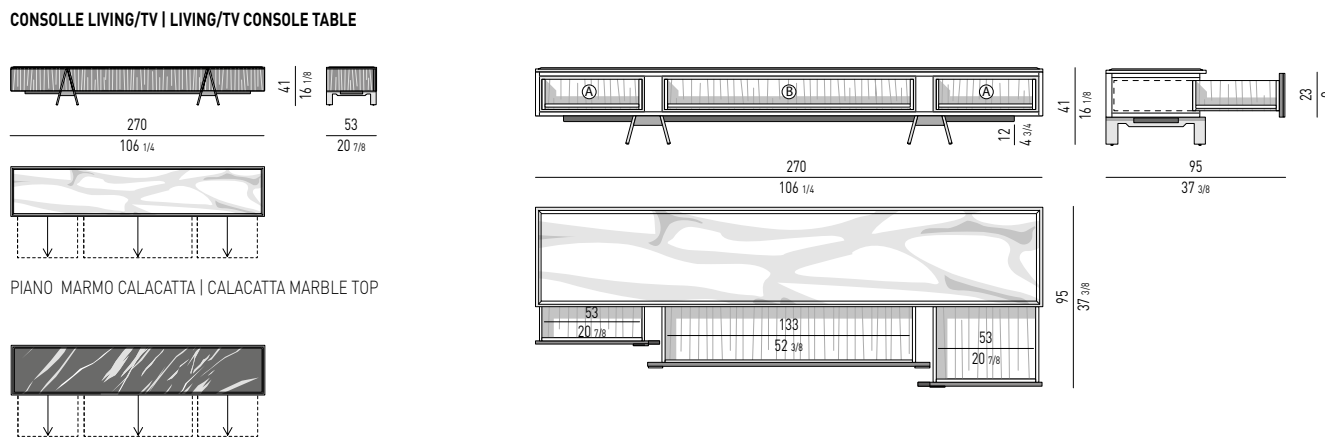

## CONTENITORE DINING | DINING SIDEBORD

PIANO MARMO CALACATTA | CALACATTA MARBLE TOP

PIANO MARMO STONE GREY | STONE GREY MARBLE TOP

Nr. 2 cassetti portata massima Kg 40, apertura push and pull.  
Nr. 2 vani laterali, spazio utile interno cm 58x48 H40.

### Spazio utile interno cassetti

(A) cm 101x42 H21

(B) cm 101x37 H7

Nr. 2 cassetti, maximum load 40 Kg, push and pull opening.  
Nr. 2 compartments, useable internal space 58x48 H40 cm.

## CONSOLE LIVING/TV | LIVING/TV CONSOLE TABLE

PIANO MARMO CALACATTA | CALACATTA MARBLE TOP

PIANO MARMO STONE GREY | STONE GREY MARBLE TOP

Nr. 3 cassetti che scorrono su guide a estrazione totale con apertura push and pull, portata massima Kg 40.