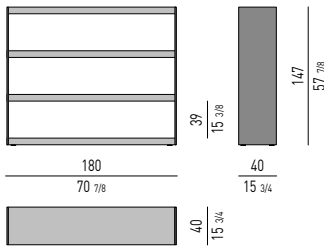

Ausführungen:

- Seitenteile aus Aluminium, Stärke 15 mm, glänzend sandfarbig lackiert, mit Fachböden aus furniertem MDF, Stärke 70 mm, furniert mit offenporig lakritzefarbig lackierter Esche oder glänzend pflaumfarbig lackiert;
- Seitenteile aus Aluminium, Stärke 15 mm, matt zinnfarbig lackiert, mit Fachböden aus furniertem MDF, Stärke 70 mm, glänzend sand oder senffarbig lackiert;
- Seitenteile aus satiniertem Aluminium, Stärke 15 mm, bronzefarbig lackiert, mit Fachböden aus furniertem MDF, Stärke 70 mm, mit Furnier aus transparent glänzend lackiertem aus Ebenholzkomposit.
Verstellbare Füßchen aus Hytrel® (weicher, kratzsicherer Gummi).

Finitions :

- flancs en aluminium, épaisseur 15 mm, peint brillant couleur Sand, avec étagères en nid d'abeille MDF, épaisseur 70 mm, plaqué frêne laqué à pores ouverts couleur Réglisse ou laqué brillant couleur Prune ;
- flancs en aluminium, épaisseur 15 mm, peint mat couleur Étain, avec étagères en nid d'abeille MDF, épaisseur 70 mm, laqué brillant couleur Sand ou laqué brillant couleur Moutarde ;
- flancs en aluminium satiné, épaisseur 15 mm, peint couleur Bronze, avec étagères en nid d'abeille MDF, épaisseur 70 mm, plaqué ébène composite peint polyester transparent brillant.
Pieds réglables en Hytrel® (gomme souple anti-rayure).