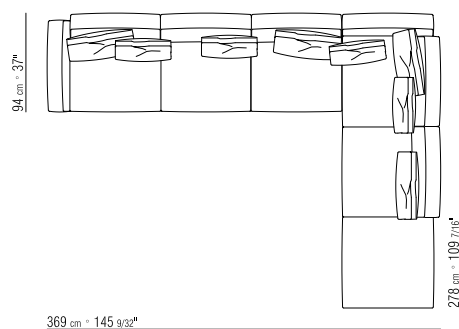

N.1 COD. 15G17 - FIANCO SX 275X94 CM

N.1 COD. 15G41 - FIANCO TERMINAL 278X94 CM
BRACCIOLO ALTO

N.4 COD. 15G99 - CUSCINO 52X48 CM

N.4 COD. 15G98 - CUSCINO 63X55 CM

N.1 COD. 15G17 - END UNIT L CM.275X94

*N.1 COD. 15G41 - LONG CORNER CM.278X94
HIGH ARM*

N.4 COD. 15G99 - CUSHION CM.52X48

N.4 COD. 15G98 - CUSHION CM.63X55

15GXC