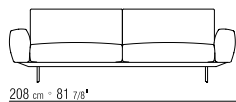

N.4 COD. 15G98 - CUSCINO 63X55 CM

N.1 COD. 15X17 - END UNIT L CM.275X110 (LARGE)

*N.1 COD. 15G41 - END UNIT L CM.278X94
HIGH ARM*

N.4 COD. 15G99 - CUSHION CM.52X48

N.4 COD. 15G98 - CUSHION CM.63X55

COD 15X03