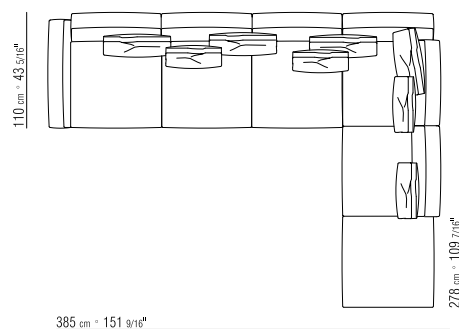

N.5 COD. 15G99 - CUSCINO 52X48 CM

N.4 COD. 15G98 - CUSCINO 63X55 CM

N.1 COD. 15X17 - END UNIT L CM.275X110

N.1 COD. 15X41 - LONG CORNER L CM.278X110

N.5 COD. 15G99 - CUSHION CM.52X48

N.4 COD. 15G98 - CUSHION CM.63X55

15XXC

N.1 COD. 15X17 - FIANCO SX 275X110 CM

N.1 COD. 15G41 - FIANCO TERMINAL 278X94 CM
BRACCIOLO ALTO (SOFT DREAM)

N.4 COD. 15G99 - CUSCINO 52X48 CM

N.4 COD. 15G98 - CUSCINO 63X55 CM

N.1 COD. 15X17 - END UNIT L CM.275X110