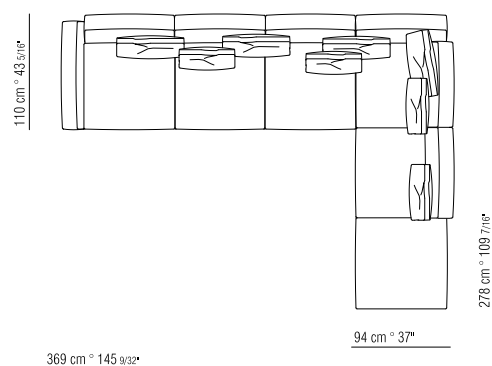

N.1 COD. 15X17 - FIANCO SX 275X110 CM (LARGE)

N.1 COD. 15G41 - FIANCO TERMINAL 278X94 CM
BRACCIOLO ALTO

N.4 COD. 15G99 - CUSCINO 52X48 CM

N.4 COD. 15G98 - CUSCINO 63X55 CM

N.1 COD. 15X17 - END UNIT L CM.275X110 (LARGE)

*N.1 COD. 15G41 - END UNIT L CM.278X94
HIGH ARM*

N.4 COD. 15G99 - CUSHION CM.52X48

N.4 COD. 15G98 - CUSHION CM.63X55