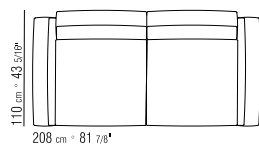

N.4 COD. 15G99 - CUSHION CM.52X48

N.4 COD. 15G98 - CUSHION CM.63X55

15GXC

N.1 COD. 15X17 - FIANCO SX 275X110 CM (LARGE)

N.1 COD. 15G41 - FIANCO TERMINAL 278X94 CM
BRACCIOLO ALTO

N.4 COD. 15G99 - CUSCINO 52X48 CM

N.4 COD. 15G98 - CUSCINO 63X55 CM

N.1 COD. 15X17 - END UNIT L CM.275X110 (LARGE)

*N.1 COD. 15G41 - END UNIT L CM.278X94
HIGH ARM*

N.4 COD. 15G99 - CUSHION CM.52X48

N.4 COD. 15G98 - CUSHION CM.63X55

COD 15X03