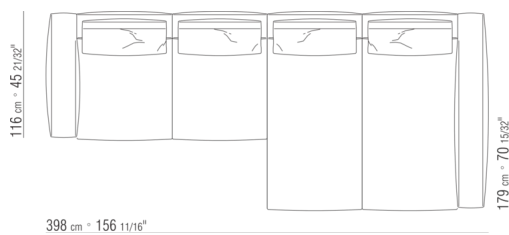

- N.1 COD.0287B3 - END UNIT L CM.199 x116
- N.1 COD.0287B4 - END UNIT R CM.199 x179