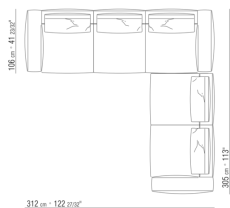

0271XC

N.1 COD.0271A5 - SOFA CM.312 x106
N.1 COD.0271B6 - END UNIT R CM.284 x106

0271XD

N.1 COD.0271B3 - END UNIT L CM.199 x106
N.1 COD.0271C3 - LONG CORNER L CM.199 x106
N.4 COD.027198 - CUSHION CM.52 x48