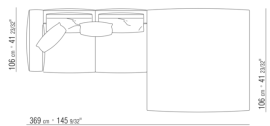

- N.1 COD.027113 - END UNIT L / FINISH PLUS CM.199 x106
- N.1 COD.028753 - OTTOMAN FINISH PLUS CM.170 x170
- N.2 COD.027198 - CUSHION CM.52 x48

0287XA