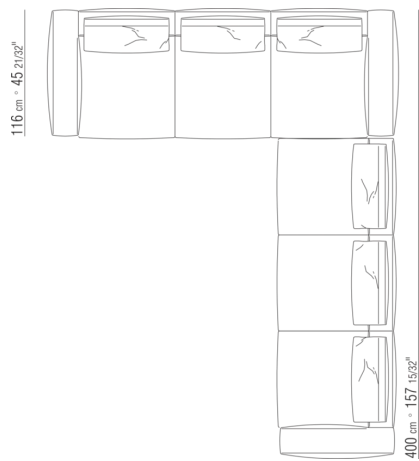

0287XQ

N.1 COD.028705 - SOFA / FINISH PLUS CM.312 x116
N.1 COD.027116 - END UNIT R / FINISH PLUS CM.284 x106