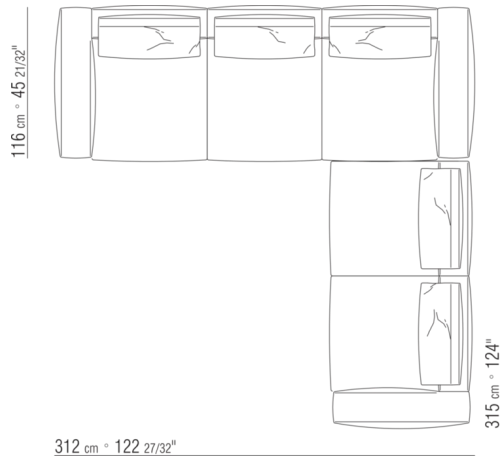

0287XP

N.1 COD.028705 - SOFA / FINISH PLUS CM.312 x116
N.1 COD.027112 - END UNIT R / FINISH PLUS CM.199 x106