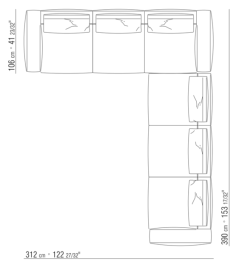

0271XC

N.1 COD.0271A5 - SOFA CM.312 x106
N.1 COD.0271B6 - END UNIT R CM.284 x106