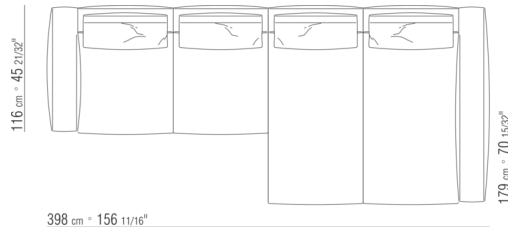

0287XN

N.1 COD.028713 - END UNIT L / FINISH PLUS CM.199 x116
N.1 COD.028714 - END UNIT R / FINISH PLUS CM.199 x179