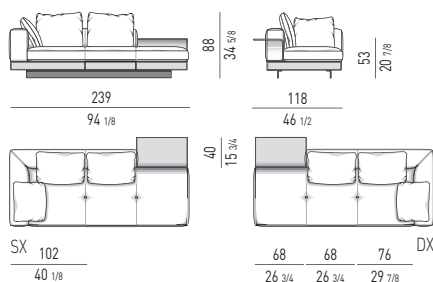

ELEMENTO ANGOLARE TERMINALE PENISOLA CON **FLAP** CM **239X118**
CORNER OPEN-END ELEMENT WITH 1 ARMREST AND **FLAP** CM **239X118**