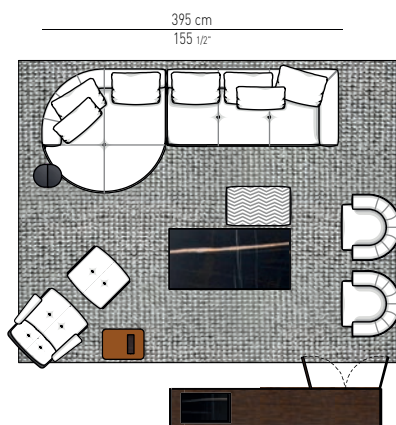

1. **C**
2. 1 Chaise-Longue Round SMALL sx cm 165x165 H88
   - 1 elemento terminale dx cm 230x102 H88 modulo seduta cm 68
   - 1 poltrona Daiki cm 93x91 H69
   - 1 poggiatesta Daiki cm 67x64 H40
   - 2 poltrone Mattia Lounge cm 87x79 H67
   - 1 contenitore Boteco orizzontale Living con 2 ante cm 280x50 H60
   - 1 tavolino Flirt cm 37x30 H52
   - 1 tavolino Block cm 55x40 H45
   - 1 tavolino Linha cm 160x80 H28
   - 1 pouf Quincy Chevron cm 86x52 H38
   - 1 tappeto Osaka cm 500x400
3. 1 Chaise-Longue Round SMALL sx cm 165x165 H88
   - 1 Endelement mit 1 Armlehne dx cm 230x102 H88 - Sitzkissen cm 68
   - 1 Sessel Daiki cm 93x91 H69
   - 1 Hocker Daiki cm 67x64 H40
   - 2 Sessel Mattia Lounge cm 87x79 H67
   - 1 Horizontales Sideboard Boteco Living mit 2 Türen cm 280x50 H60
   - 1 Beistelltisch Flirt cm 37x30 H52
   - 1 Beistelltisch Block cm 55x40 H45
   - 1 Beistelltisch Linha cm 160x80 H28
   - 1 Hocker Quincy Chevron cm 86x52 H38
   - 1 Teppich Osaka cm 500x400
4. 1 Chaise-Longue Round SMALL sx cm 165x165 H88
   - 1 élément avec 1 accoudoir dx cm 230x102 H88 coussin de siège cm 68
   - 1 fauteuil Daiki cm 93x91 H69
   - 1 repose-pied Daiki cm 67x64 H40
   - 2 fauteuils Mattia Lounge cm 87x79 H67
   - 1 bahut horizontal Boteco Living avec 2 portes cm 280x50 H60
   - 1 petite table Flirt cm 37x30 H52
   - 1 petite table Block cm 55x40 H45
   - 1 petite table Linha cm 160x80 H28
   - 1 pouf Quincy Chevron cm 86x52 H38
   - 1 tapis Osaka cm 500x400