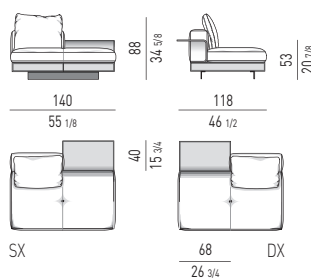

ELEMENTO TERMINALE PENISOLA CON FLAP CM 230 OPEN-END ELEMENT WITH 1 ARMREST AND FLAP CM 230

ELEMENTI PENISOLA | OPEN-END ELEMENTS

ELEMENTO PENISOLA CM 140 OPEN-END ELEMENT CM 140

ELEMENTO PENISOLA CON FLAP CM 140 OPEN-END ELEMENT WITH FLAP CM 140