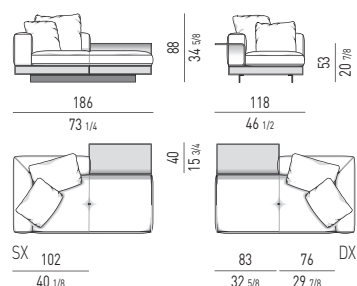

ELEMENTO ANGOLARE TERMINALE PENISOLA CON **FLAP** CM **186X118**
CORNER OPEN-END ELEMENT WITH 1 ARMREST AND **FLAP** CM **186X118**