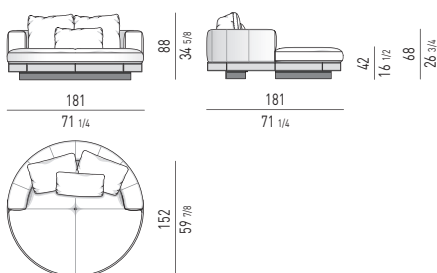

ISOLA CIRCLE | CIRCLE ISLAND

ISOLA **CIRCLE CM 181X181**
CIRCLE ISLAND CM 181X181