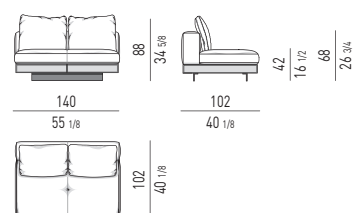

ELEMENTO PENISOLA CM 208 OPEN-END ELEMENT CM 208

ELEMENTO PENISOLA CON FLAP CM 208 OPEN-END ELEMENT WITH FLAP CM 208

ELEMENTI CENTRALI | CENTRAL ELEMENTS

ELEMENTO CENTRALE CM 140 CENTRAL ELEMENT CM 140

ELEMENTO CENTRALE CM 208 CENTRAL ELEMENT CM 208