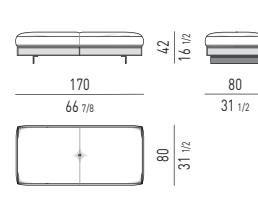

PANCA CM **170X80**
BENCH CM **170X80**