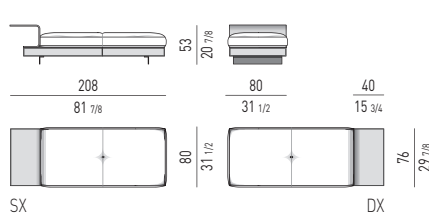

PANCA CON **FLAP** CM **208X80**
BENCH WITH **FLAP** CM **208X80**