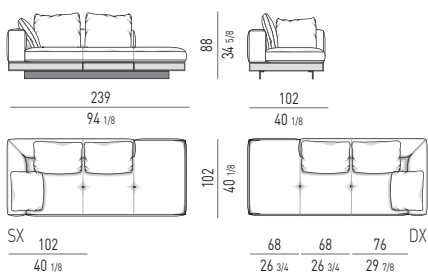

ELEMENTO ANGOLARE TERMINALE PENISOLA CM **239X102**
CORNER OPEN-END ELEMENT WITH 1 ARMREST CM **239X102**