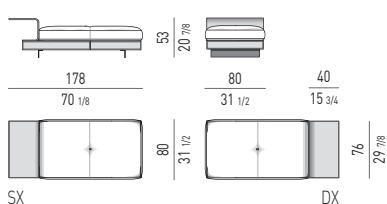

PANCA CON **FLAP** CM **178X80**
BENCH WITH **FLAP** CM **178X80**