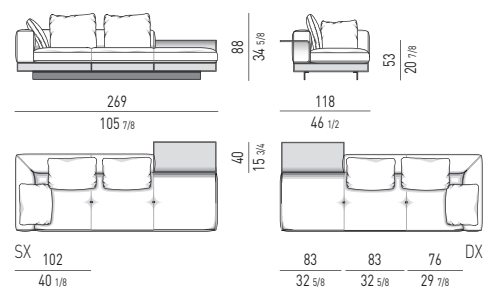

ELEMENTO ANGOLARE TERMINALE PENISOLA CON **FLAP** CM **269X118**
CORNER OPEN-END ELEMENT WITH 1 ARMREST AND **FLAP** CM **269X118**