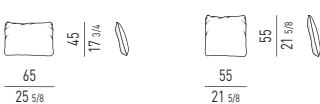

ISOLA CIRCLE | CIRCLE ISLAND

ISOLA **CIRCLE CM 181X181**
CIRCLE ISLAND CM 181X181

CUSCINI SCHIENALE OPTIONAL OPTIONAL BACKREST CUSHIONS

CUSCINI OPTIONAL OPTIONAL CUSHIONS

VASSOIO OPTIONAL OPTIONAL TRAY

POGGIATESTA OPTIONAL | OPTIONAL HEADRESTS