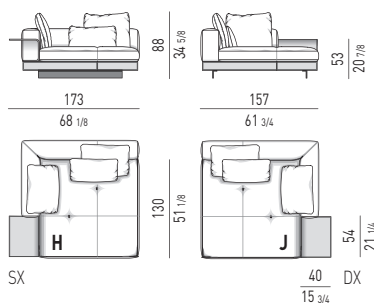

CHAISE-LONGUE SQUARE **SMALL CON FLAP CM 173X157**
CHAISE-LONGUE SQUARE **SMALL WITH FLAP CM 173X157**