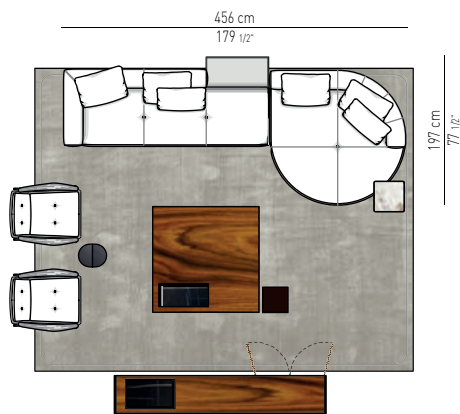

1. **E**
2. 1 elemento terminale penisola con FLAP sx cm 275x118 H88 - modulo seduta cm 83
   - 1 Chaise-Longue Round LARGE dx cm 181x181 H88
   - 2 poltrone Fynn Saddle-hide cm 82x93 H76
   - 1 tavolino Flirt cm 37x30 H52
   - 1 contenitore Boteco orizzontale Living con 2 ante cm 280x50 H60
   - 1 tavolino Boteco cm 140x140 H22
   - 1 tavolino Solid cm 35x35 H45
   - 1 tavolino Kyle cm 40x40 H45
   - 1 tappeto Outline cm 500x400
3. 1 Halbinselement mit 1 Armlehne und FLAP sx cm 275x118 H88 - Sitzkissen cm 83
   - 1 Chaise-Longue Round LARGE dx cm 181x181 H88
   - 2 Sessel Fynn Saddle-hide cm 82x93 H76
   - 1 Beistelltisch Flirt cm 37x30 H52
   - 1 Living horizontales Sideboard Boteco mit 2 Türen cm 280x50 H60
   - 1 Beistelltisch Boteco 140x140 H22
   - 1 Beistelltisch Solid cm 35x35 H45
   - 1 Beistelltisch Kyle cm 40x40 H45
   - 1 Teppich Outline cm 500x400
4. **1**
5. open-end element with 1 armrest and FLAP sx cm 275x118 H88 - seating module cm 83
   - 1 Chaise-Longue Round LARGE dx cm 181x181 H88
   - 2 Fynn Saddle-hide armchairs cm 82x93 H76
   - 1 Flirt side table cm 37x30 H52
   - 1 Boteco Living horizontal sideboard with 2 doors cm 280x50 H60
   - 1 Boteco coffee table cm 140x140 H22
   - 1 Solid side table cm 35x35 H45
   - 1 Kyle side table cm 40x40 H45
   - 1 Outline rug cm 500x400
6. **1**
7. élément îlot avec accoudoir et FLAP sx cm 275x118 H88 - coussin de siège cm 83
   - 1 Chaise-Longue Round LARGE dx cm 181x181 H88
   - 2 fauteuils Fynn Saddle-hide cm 82x93 H76
   - 1 petite table Flirt cm 37x30 H52
   - 1 bahut horizontal Boteco Living avec 2 portes cm 280x50 H60
   - 1 petite table Boteco cm 140x140 H22
   - 1 petite table Solid cm 35x35 H45
   - 1 petite table Kyle cm 40x40 H45
   - 1 tapis Outline cm 500x400