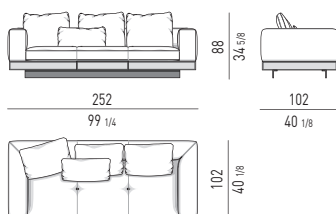

DIVANO CM 252
SOFA CM 252