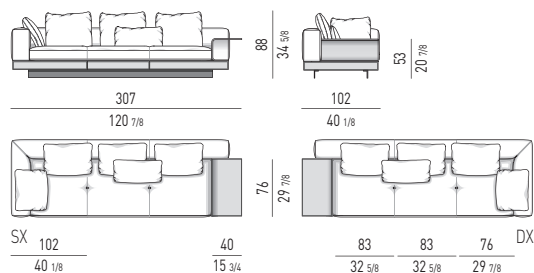

DIVANO ANGOLARE CON **FLAP** CM **307X102**
CORNER SOFA WITH **FLAP** CM **307X102**