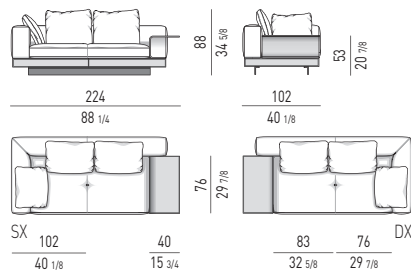

ELEMENTO CENTRALE OPEN CON **FLAP CM 253**
OPEN CENTRAL ELEMENT WITH **FLAP CM 253**

Minotti

DIVANI ANGOLARI | CORNER SOFAS

DIVANO ANGOLARE CM **208X102**
CORNER SOFA CM **208X102**

DIVANO ANGOLARE CON **FLAP** CM **224X102**
CORNER SOFA WITH **FLAP** CM **224X102**