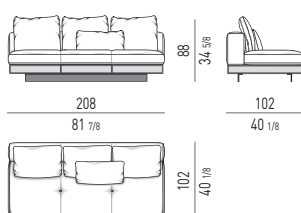

ELEMENTO PENISOLA CM 208 OPEN-END ELEMENT CM 208

ELEMENTO PENISOLA CON FLAP CM 208 OPEN-END ELEMENT WITH FLAP CM 208

ELEMENTI CENTRALI | CENTRAL ELEMENTS

ELEMENTO CENTRALE CM 140 CENTRAL ELEMENT CM 140

ELEMENTO CENTRALE CM 208 CENTRAL ELEMENT CM 208