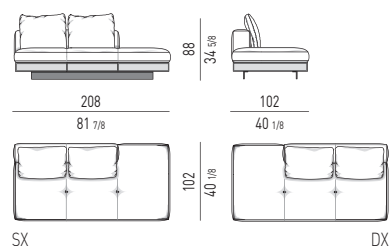

ELEMENTO PENISOLA CM 208 OPEN-END ELEMENT CM 208