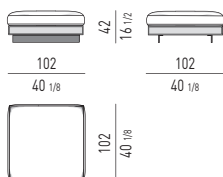

ELEMENTO ANGOLARE TERMINALE PENISOLA CM **239X102**
CORNER OPEN-END ELEMENT WITH 1 ARMREST CM **239X102**

ELEMENTO ANGOLARE TERMINALE PENISOLA CON **FLAP** CM **239X118**
CORNER OPEN-END ELEMENT WITH 1 ARMREST AND **FLAP** CM **239X118**

PANCHE | BENCHES

PANCA CON BRACCIOLO CM **162X80**
BENCH WITH ARMREST CM **162X80**

PANCA CON **FLAP** CM **178X80**
BENCH WITH **FLAP** CM **178X80**

PANCA CM **140X80**
BENCH CM **140X80**

POUF | OTTOMAN

CHAISE-LONGUES

CHAISE-LONGUES SQUARE SMALL

CHAISE-LONGUE SQUARE **SMALL CM 157X157**
 CHAISE-LONGUE SQUARE **SMALL CM 157X157**

CHAISE-LONGUE SQUARE **SMALL CON FLAP CM 173X157**
 CHAISE-LONGUE SQUARE **SMALL WITH FLAP CM 173X157**