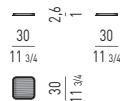

ISOLA CIRCLE | CIRCLE ISLAND

ISOLA **CIRCLE CM 181X181**
CIRCLE ISLAND CM 181X181

CUSCINI SCHIENALE OPTIONAL OPTIONAL BACKREST CUSHIONS

CUSCINI OPTIONAL OPTIONAL CUSHIONS

VASSOIO OPTIONAL OPTIONAL TRAY

POGGIATESTA OPTIONAL | OPTIONAL HEADRESTS