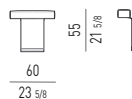

POGGIATESTA OPTIONAL **CM 60** (SEDUTA CM 68)
OPTIONAL HEADREST **CM 60** (SEAT CM 68)