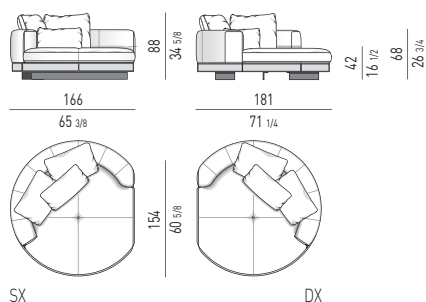

Minotti

CHAISE-LONGUES ROUND

CHAISE-LONGUE ROUND **SMALL CM 165X165**
CHAISE-LONGUE ROUND **SMALL CM 165X165**

CHAISE-LONGUE ROUND **LARGE CM 181X181**
CHAISE-LONGUE ROUND **LARGE CM 181X181**

CHAISE-LONGUE **CIRCLE CM 166X181**
CHAISE-LONGUE **CIRCLE CM 166X181**