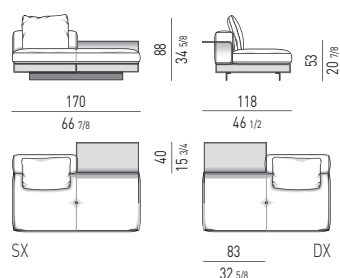

ELEMENTO PENISOLA CON **FLAP CM 170**
OPEN-END ELEMENT WITH **FLAP CM 170**