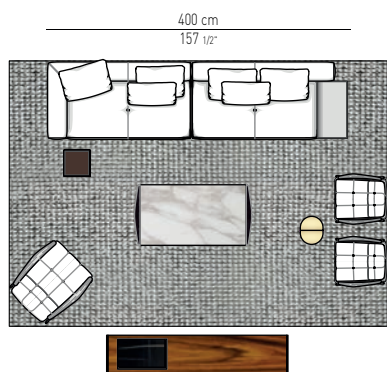

1. **D**
2. 1 elemento terminale sx cm 192x102 H88 modulo seduta cm 83
   - 1 elemento terminale con FLAP dx cm 208x102 H88 modulo seduta cm 83
   - 1 poltrona Fynn cm 82x93 H76
   - 2 poltroncine Fynn Saddle-Hide Lounge cm 67x69 H75
   - 1 consolle Boteco Living/Tv DX cm 240x50 H55
   - 1 tavolino/pouf Solid Saddle-hide cm 35x35 H45
   - 1 tavolino Fynn cm 155x80 H28
   - 1 tavolino Flirt cm 37x30 H52
   - 1 tappeto Osaka cm 500x350
3. 1 Endelement mit 1 Armlehne sx cm 192x102 H88 Sitzkissen cm 83
   - 1 Endelement mit 1 Armlehne und FLAP dx cm 208x102 H88 - Sitzkissen cm 83
   - 1 Sessel Fynn cm 82x93 H76
   - 2 Kleiner Armsessel Fynn Saddle-hide Lounge cm 67x69 H75
   - 1 Living/Tv Konsole Boteco DX cm 240x50 H55
   - 1 Beistelltisch/Hocker Solid Saddle-hide cm 35x35 H45
   - 1 Beistelltisch Fynn cm 155x80 H28
   - 1 Beistelltisch Flirt cm 37x30 H52
   - 1 Teppich Osaka cm 500x350
4. 1 element with 1 armrest sx cm 192x102 H88 seating module cm 83
   - 1 element with 1 armrest and FLAP dx cm 208x102 H88 - seating module cm 83
   - 1 Fynn armchair cm 82x93 H76
   - 2 Fynn Saddle-hide Lounge little armchairs cm 67x69 H75
   - 1 Boteco Living/Tv console table DX cm 240x50 H55
   - 1 Solid Saddle-hide coffee table/stool cm 35x35 H45
   - 1 Fynn coffee table cm 155x80 H28
   - 1 Flirt side table cm 37x30 H52
   - 1 Osaka rug cm 500x350
5. 1 élément avec 1 accoudoir sx cm 192x102 H88 coussin de siège cm 83
   - 1 élément avec 1 accoudoir et FLAP dx cm 208x102 H88 - coussin de siège cm 83
   - 1 fauteuil Fynn cm 82x93 H76
   - 2 petits fauteuils Fynn Saddle-Hide Lounge cm 67x69 H75
   - 1 console Boteco Living/Tv DX cm 240x50 H55
   - 1 petite table/pouf Solid Saddle-hide cm 35x35 H45
   - 1 petite table Fynn cm 155x80 H28
   - 1 petite table Flirt cm 37x30 H52
   - 1 tapis Osaka cm 500x350