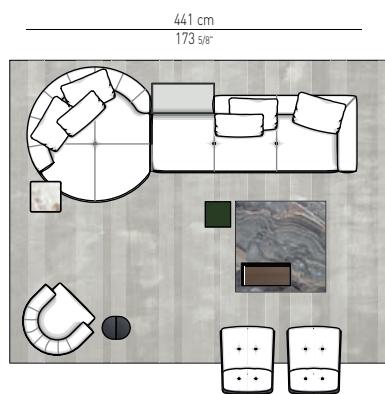

1. **H**
2. 1 Chaise-Longue Circle sx cm 166x181 H88
   - 1 elemento terminale penisola con FLAP dx cm 275x118 H88 - modulo seduta cm 83
   - 1 poltrona Mattia cm 90x85 H67
   - 2 poltrone Daiki senza braccioli cm 72x91 H69
   - 1 tavolino Kyle cm 40x40 H45
   - 1 tavolino Flirt cm 37x30 H52
   - 1 tavolino Solid cm 35x35 H45
   - 1 tavolino Boteco cm 120x120 H22
   - 1 tappeto Dibbets Barcode cm 500x400
   - 1 Chaise-Longue Circle sx cm 166x181 H88
   - 1 Halbinselement mit 1 Armlehne und FLAP dx cm 275x118 H88 - Sitzkissen cm 83
   - 1 Sessel Mattia cm 90x85 H67
   - 2 Sessel Daiki ohne Armlehnen cm 72x91 H69
   - 1 Beistelltisch Kyle cm 40x40 H45
   - 1 Beistelltisch Flirt cm 37x30 H52
   - 1 Beistelltisch Solid cm 35x35 H45
   - 1 Beistelltisch Boteco cm 120x120 H22
   - 1 Teppich Dibbets Barcode cm 500x400
   - 1 Chaise-Longue Circle sx cm 166x181 H88
   - 1 open-end element with 1 armrest and FLAP dx cm 275x118 H88 - seating module cm 83
   - 1 Mattia armchair cm 90x85 H67
   - 2 Daiki armchairs without armrests cm 72x91 H69
   - 1 Kyle side table cm 40x40 H45
   - 1 Flirt side table cm 37x30 H52
   - 1 Solid side table cm 35x35 H45
   - 1 Boteco coffee table cm 120x120 H22
   - 1 Dibbets Barcode rug cm 500x400
   - 1 Chaise-Longue Circle sx cm 166x181 H88
   - 1 élément îlot avec accoudoir et FLAP dx cm 275x118 H88 - coussin de siège cm 83
   - 1 fauteuil Mattia cm 90x85 H67
   - 2 fauteuils Daiki sans accoudoirs cm 72x91 H69
   - 1 petite table Kyle cm 40x40 H45
   - 1 petite table Flirt cm 37x30 H52
   - 1 petite table Solid cm 35x35 H45
   - 1 petite table Boteco cm 120x120 H22
   - 1 tapis Dibbets Barcode cm 500x400