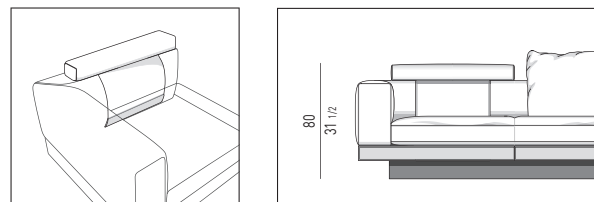

POSIZIONE POGGIATESTA | HEADREST POSITION