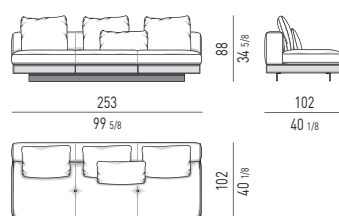

ELEMENTO CENTRALE OPEN CON **FLAP CM 253**
OPEN CENTRAL ELEMENT WITH **FLAP CM 253**

Minotti

DIVANI ANGOLARI | CORNER SOFAS

DIVANO ANGOLARE CM **208X102**
CORNER SOFA CM **208X102**

DIVANO ANGOLARE CON **FLAP** CM **224X102**
CORNER SOFA WITH **FLAP** CM **224X102**