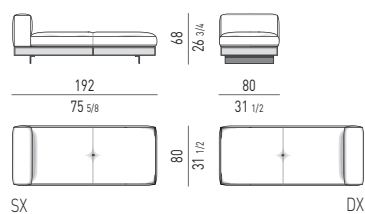

PANCHE | BENCHES

PANCA CON BRACCIOLLO CM **192X80**
BENCH WITH ARMREST CM **192X80**