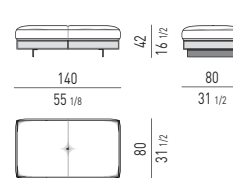

ELEMENTO ANGOLARE TERMINALE PENISOLA CM **239X102**
CORNER OPEN-END ELEMENT WITH 1 ARMREST CM **239X102**

ELEMENTO ANGOLARE TERMINALE PENISOLA CON **FLAP** CM **239X118**
CORNER OPEN-END ELEMENT WITH 1 ARMREST AND **FLAP** CM **239X118**

PANCHE | BENCHES

PANCA CON BRACCIOLO CM **162X80**
BENCH WITH ARMREST CM **162X80**

PANCA CON **FLAP** CM **178X80**
BENCH WITH **FLAP** CM **178X80**

PANCA CM **140X80**
BENCH CM **140X80**

POUF | OTTOMAN

CHAISE-LONGUES

CHAISE-LONGUES SQUARE SMALL

CHAISE-LONGUE SQUARE **SMALL CM 157X157**
 CHAISE-LONGUE SQUARE **SMALL CM 157X157**

CHAISE-LONGUE SQUARE **SMALL CON FLAP CM 173X157**
 CHAISE-LONGUE SQUARE **SMALL WITH FLAP CM 173X157**