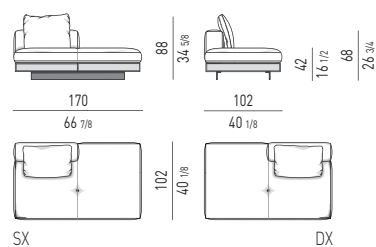

ELEMENTI PENISOLA | OPEN-END ELEMENTS

ELEMENTO PENISOLA CM **170**
OPEN-END ELEMENT CM **170**