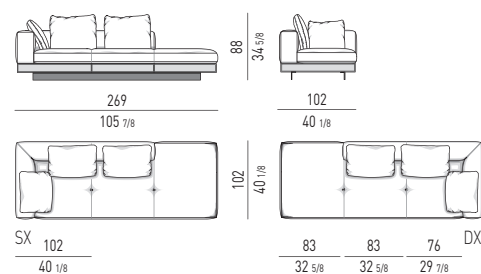

ELEMENTO ANGOLARE TERMINALE PENISOLA CM **269X102**
CORNER OPEN-END ELEMENT WITH 1 ARMREST CM **269X102**