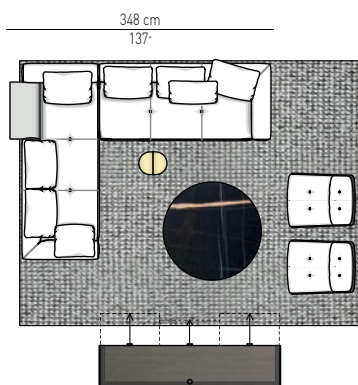

1. **G**
2. 1 divano angolare-Daybed con FLAP dx cm 261x118 H88 schienale cm 159 modulo seduta cm 68
   - 1 elemento terminale dx cm 230x102 H88 modulo seduta cm 68
   - 2 poltrone Daiki senza braccioli cm 72x91 H69
   - 1 contenitore orizzontale Darren Living/Tv con 3 cassettoni cm 240x56 H54,5 - versione LEGS
   - 1 tavolino Flirt cm 37x30 H52
   - 1 tavolino Linha Ø cm 130 H28
   - 1 tappeto Osaka cm 450x350
   - 1 Daybed-Ecksofa mit FLAP dx cm 261x118 H88 Armlehne cm 159 - Sitzkissen cm 68
   - 1 Endelement mit 1 Armlehne dx cm 230x102 H88 Sitzkissen cm 68
   - 2 Sessel Daiki ohne Armlehnen cm 72x91 H69
   - 1 Living/Tv Horizontales Sideboard Darren mit 3 Schubladen cm 240x56 H54,5 - LEGS Ausführung
   - 1 Beistelltisch Flirt cm 37x30 H52
   - 1 Beistelltisch Linha Ø cm 130 H28
   - 1 Teppich Osaka cm 450x350
   - 1 divan d'angle-Daybed avec FLAP dx cm 261x118 H88 dossier cm 159 - coussin de siège cm 68
   - 1 élément avec 1 accoudoir dx cm 230x102 H88 coussin de siège cm 68
   - 2 fauteuils Daiki sans accoudoirs cm 72x91 H69
   - 1 bahut horizontal Darren Living/Tv avec 3 tiroirs cm 240x56 H54,5 - version LEGS
   - 1 petite table Flirt cm 37x30 H52
   - 1 petite table Linha Ø cm 130 H28
   - 1 tapis Osaka cm 450x350