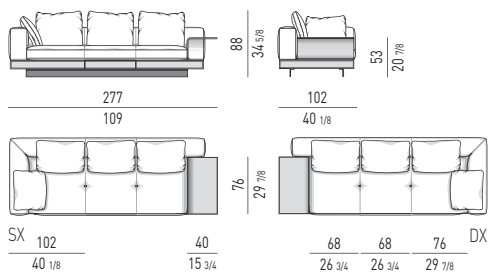

ELEMENTO CENTRALE OPEN CON FLAP CM 208 OPEN CENTRAL ELEMENT WITH FLAP CM 208

DIVANI ANGOLARI | CORNER SOFAS

DIVANO ANGOLORE CM **261X102**
CORNER SOFA CM **261X102**

DIVANO ANGOLORE CON **FLAP** CM **277X102**
CORNER SOFA WITH **FLAP** CM **277X102**