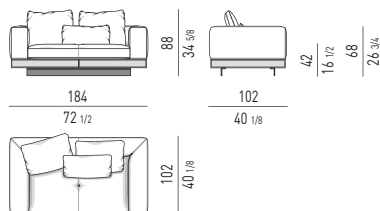

PANCA CON **FLAP** CM **208X80**
BENCH WITH **FLAP** CM **208X80**

PANCA CM **170X80**
BENCH CM **170X80**

POUF | OTTOMAN

MODULO DI SEDUTA CM 68 | SEATING MODULE CM 68

DIVANI | SOFAS

DIVANO CM 184
SOFA CM 184