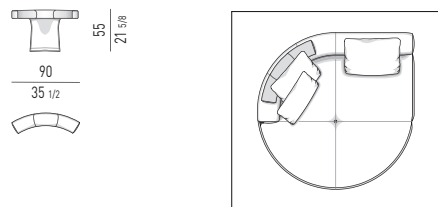

POGGIATESTA OPTIONAL | OPTIONAL HEADRESTS

POGGIATESTA OPTIONAL **CM 90**
(CHAISE-LONGUE ROUND SMALL/LARGE E CIRCLE, ISOLA CIRCLE)

OPTIONAL HEADREST **CM 90**
(CHAISE-LONGUE ROUND SMALL/LARGE AND CIRCLE, CIRCLE ISLAND)