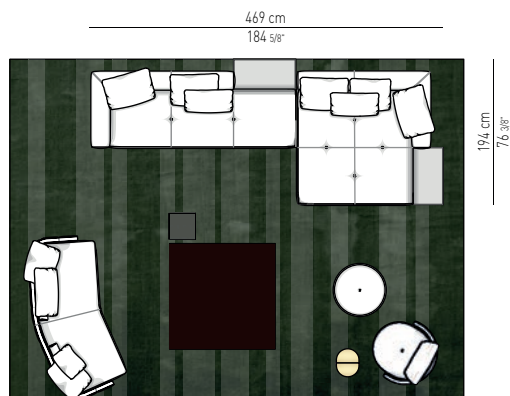

1. **F**
2. 1 elemento terminale penisola con FLAP sx cm 275x118 H88 - modulo di seduta cm 83
   - 1 Chaise-Longue Square LARGE dx con FLAP cm 194x178 H88
   - 1 divano Torii curvo LOW cm 220x105 H87
   - 1 poltrona Torii MEDIUM girevole cm 88x88 H72
   - 1 pouf Torii MEDIUM Ø cm 70 H42
   - 1 tavolino contenitore Solid con 2 cassetti cm 140x140 H30
   - 1 tavolino/pouf Solid Saddle-hide cm 35x35 H45
   - 1 tavolino Flirt cm 37x30 H52
   - 1 tappeto Dibbets Barcode cm 600x450
3. 1 Halbinselement mit 1 Armlehne und FLAP sx cm 275x118 H88 - Sitzkissen cm 83
   - 1 Chaise-Longue Square LARGE dx mit FLAP cm 194x178 H88
   - 1 Rundes Sofa Torii LOW cm 220x105 H87
   - 1 Sessel Torii MEDIUM drehbar cm 88x88 H72
   - 1 Hocker Torii MEDIUM Ø cm 70 H42
   - 1 Beistelltisch/Behälter Solid mit 2 Schubladen cm 140x140 H30
   - 1 Beistelltisch/Hocker Solid Saddle-hide cm 35x35 H45
   - 1 Beistelltisch Flirt cm 37x30 H52
   - 1 Teppich Dibbets Barcode cm 600x450
4. **1**
5. open-end element with 1 armrest and FLAP sx cm 275x118 H88 - seating module cm 83
   - 1 Chaise-Longue Square LARGE dx with FLAP cm 194x178 H88
   - 1 Torii LOW angled sofa cm 220x105 H87
   - 1 Torii MEDIUM swivel armchair cm 88x88 H72
   - 1 Torii MEDIUM ottoman Ø cm 70 H42
   - 1 Solid storage coffee table with 2 drawers cm 140x140 H30
   - 1 Solid Saddle-hide coffee table/stool cm 35x35 H45
   - 1 Flirt side table cm 37x30 H52
   - 1 Dibbets Barcode rug cm 600x450
6. **1**
7. élément îlot avec accoudoir et FLAP sx cm 275x118 H88 - coussin de siège cm 83
   - 1 Chaise-Longue Square LARGE dx avec FLAP cm 194x178 H88
   - 1 canapé Torii rond LOW cm 220x105 H87
   - 1 fauteuil Torii MEDIUM pivotant cm 88x88 H72
   - 1 pouf Torii MEDIUM Ø cm 70 H42
   - 1 petite table récipient Solid avec 2 tiroirs cm 140x140 H30
   - 1 petite table/pouf Solid Saddle-hide cm 35x35 H45
   - 1 petite table Flirt cm 37x30 H52
   - 1 tapis Dibbets Barcode cm 600x450