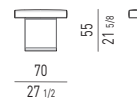

POGGIATESTA OPTIONAL **CM 70** (SEDUTA CM 83)
OPTIONAL HEADREST **CM 70** (SEAT CM 83)