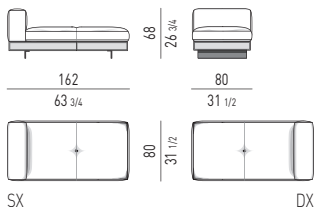

PANCHE | BENCHES

PANCA CON BRACCIOLO CM **162X80**
BENCH WITH ARMREST CM **162X80**