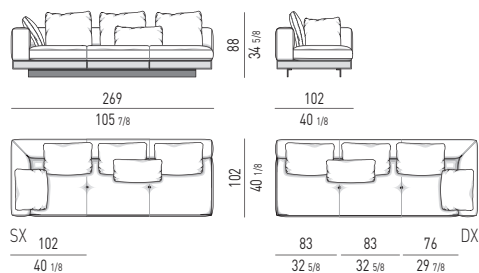

ELEMENTO ANGOLARE TERMINALE CM **269X102**
CORNER ELEMENT WITH 1 ARMREST CM **269X102**