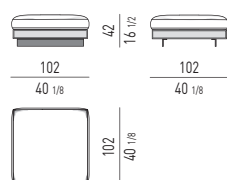

POUF | OTTOMAN