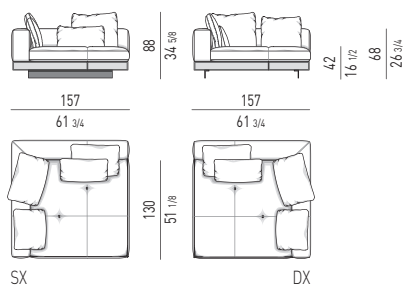

CHAISE-LONGUES

CHAISE-LONGUES SQUARE SMALL

CHAISE-LONGUE SQUARE **SMALL CM 157X157**
CHAISE-LONGUE SQUARE **SMALL CM 157X157**