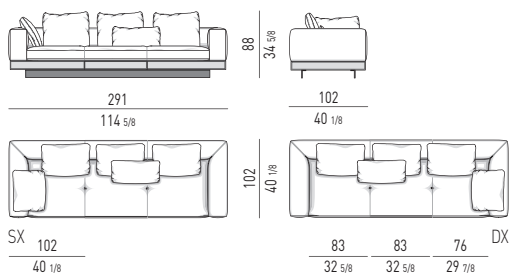

DIVANO ANGOLARE CM **291X102**
CORNER SOFA CM **291X102**