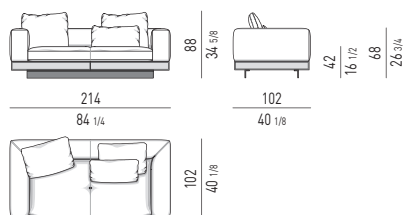

MODULO DI SEDUTA CM 83 | SEATING MODULE CM 83

DIVANI | SOFAS

DIVANO CM 214
SOFA CM 214