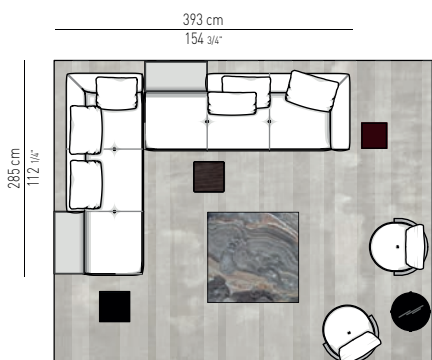

POGGIATESTA OPTIONAL **CM 70** (SEDUTA CM 83)
OPTIONAL HEADREST **CM 70** (SEAT CM 83)

POSIZIONE POGGIATESTA | HEADREST POSITION

- A**
- 1 Chaise-Longue Square LARGE con FLAP sx cm 194x178 H88
 - 1 elemento angolare terminale dx cm 269x102 H88 modulo seduta cm 83
 - 1 elemento terminale penisola con FLAP dx cm 275x118 H88 - modulo seduta cm 83
 - 1 poltrona Torii MEDIUM girevole cm 88x88 H72
 - 1 pouf Torii SMALL Ø cm 64 H42
 - 1 tavolino Flirt cm 37x30 H52
 - 1 contenitore orizzontale Darren Living/Tv con 3 cassettoni cm 277x56 H54,5 - versione LEGS
 - 1 tavolino Boteco cm 140x140 H22
 - 1 tavolino/pouf Solid Saddle-hide cm 35x35 H45
 - 1 tappeto Dibbets Barcode cm 600x500
- 1**
- 1 Chaise-Longue Square LARGE mit FLAP sx cm 194x178 H88
 - 1 Eckelement mit 1 Armlehne dx cm 269x102 H88 Sitzkissen cm 83
 - 1 Halbinselement mit 1 Armlehne und FLAP dx cm 275x118 H88 - Sitzkissen cm 83
 - 1 Sessel Torii MEDIUM drehbar cm 88x88 H72
 - 1 Hocker Torii SMALL Ø cm 64 H42
 - 1 Beistelltisch Flirt cm 37x30 H52
 - 1 Horizontales Sideboard Darren Living/Tv mit 3 Schubladen cm 277x56 H54,5 - LEGS Ausführung
 - 1 Beistelltisch Boteco cm 140x140 H22
 - 1 Beistelltisch/Hocker Solid Saddle-hide cm 35x35 H45
 - 1 Teppich Dibbets Barcode cm 600x500
- 1**
- 1 Chaise-Longue Square LARGE with FLAP sx cm 194x178 H88
 - 1 corner element with 1 armrest dx cm 269x102 H88 seating module cm 83
 - 1 open-end element with 1 armrest and FLAP dx cm 275x118 H88 - seating module cm 83
 - 1 Torii MEDIUM swivel armchair cm 88x88 H72
 - 1 Torii SMALL ottoman Ø cm 64 H42
 - 1 Flirt side table cm 37x30 H52
 - 1 Darren Living/Tv horizontal sideboard with 3 drawers cm 277x56 H54,5 - LEGS version
 - 1 Boteco coffee table cm 140x140 H22
 - 1 Solid Saddle-hide coffee table/stool cm 35x35 H45
 - 1 Dibbets Barcode rug cm 600x500
- 1**
- 1 Chaise-Longue Square LARGE avec FLAP sx cm 194x178 H88
 - 1 élément d'angle avec 1 accoudoir dx cm 269x102 H88 - coussin de siège cm 83
 - 1 élément îlot avec accoudoir et FLAP dx cm 275x118 H88 - coussin de siège cm 83
 - 1 fauteuil Torii MEDIUM pivotant cm 88x88 H72
 - 1 pouf Torii SMALL Ø cm 64 H42
 - 1 petite table Flirt cm 37x30 H52
 - 1 bahut horizontal Darren Living/Tv avec 3 tiroirs cm 277x56 H54,5 - version LEGS
 - 1 petite table Boteco cm 140x140 H22
 - 1 petite table/pouf Solid Saddle-hide cm 35x35 H45
 - 1 tapis Dibbets Barcode cm 600x500