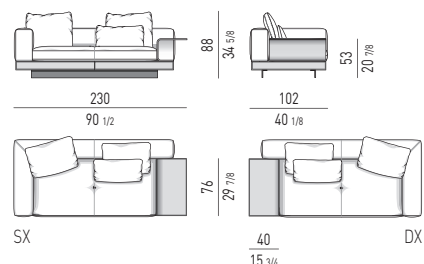

DIVANO CON FLAP CM 230
SOFA WITH FLAP CM 230