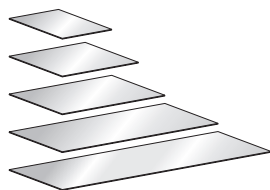

ACCESSORI / EQUIPMENT

Set 4 gambe GIRO-GIRO / Set of 4 GIRO-GIRO legs

Altezza / Height
13

Larghezza / Width
34-51-68

Set 5 gambe GIRO-GIRO / Set of 5 GIRO-GIRO legs

Altezza / Height
13

Larghezza / Width
102-136

Piano opzionale in Vetro / Glass optional top

Sp. / Thickness 0,4 cm
Prof. / Depth 48,5 cm

Per larghezza For width	Peso Weight
34 cm	1,3 kg
51 cm	2 kg
68 cm	2,7 kg
102 cm	4,2 kg
136 cm	5,6 kg

Piano opzionale in Vetro parziale / Partial Glass optional top