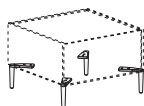

Modulo cassetto H. 17 cm / 17cm-high drawer unit

Larghezza <i>Width</i>	Profondità <i>Depth</i>	Altezza <i>Height</i>	Peso <i>Weight</i>
34 cm	51 cm	18,1 cm	9,8 kg
51 cm	51 cm	18,1 cm	14,7 kg
68 cm	51 cm	18,1 cm	19,6 kg
102 cm	51 cm	18,1 cm	28,5 kg
136 cm	51 cm	18,1 cm	37 kg

Modulo cassetto H. 22 cm / 22cm-high drawer unit

Larghezza <i>Width</i>	Profondità <i>Depth</i>	Altezza <i>Height</i>	Peso <i>Weight</i>
34 cm	51 cm	23,1 cm	10,3 kg
51 cm	51 cm	23,1 cm	15,5 kg
68 cm	51 cm	23,1 cm	20,6 kg
102 cm	51 cm	23,1 cm	30 kg
136 cm	51 cm	23,1 cm	39 kg

ACCESSORI / EQUIPMENT

Set 4 gambe GIRO-GIRO / Set of 4 GIRO-GIRO legs

Altezza / Height
13

Larghezza / Width
34-51-68

Set 5 gambe GIRO-GIRO / Set of 5 GIRO-GIRO legs

Altezza / Height
13

Larghezza / Width
102-136

Piano opzionale in Vetro / Glass optional top

Sp. / Thickness 0,4 cm
Prof. / Depth 48,5 cm

Per larghezza For width	Peso Weight
34 cm	1,3 kg
51 cm	2 kg
68 cm	2,7 kg
102 cm	4,2 kg
136 cm	5,6 kg

Piano opzionale in Vetro parziale / Partial Glass optional top