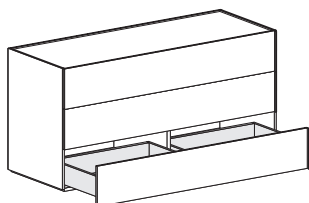

MODULARITA' / MODULE SIZE

ALTEZZA / HEIGHT

A terra / Floorstanding

ALTEZZA / HEIGHT

Con piedini H. 13 cm / With feet H 13 cm

LARGHEZZE E PROFONDITÀ / WIDTHS AND DEPTHS

ESEMPI CONFIGURAZIONI / EXAMPLES OF COMBINATIONS

MODELLI / TYPES

Comodino giro-giro con cassetto H. 17 e 22 cm
Giro-giro bedside table with drawer H 17 and 22 cm

Larghezza <i>Width</i>	Profondità <i>Depth</i>	Altezza <i>Height</i>	Peso <i>Weight</i>
51 cm	51 cm	40,1 cm	28,2 kg

Comò giro-giro con 3 cassetti H. 22 cm con doppia scocca
Giro-giro 3-drawer chest H 22 cm with double carcass

Larghezza <i>Width</i>	Profondità <i>Depth</i>	Altezza <i>Height</i>	Peso <i>Weight</i>
136 cm	51 cm	67,1 cm	76 kg

Modulo cassetto H. 17 cm / 17cm-high drawer unit

Larghezza <i>Width</i>	Profondità <i>Depth</i>	Altezza <i>Height</i>	Peso <i>Weight</i>
34 cm	51 cm	18,1 cm	9,8 kg
51 cm	51 cm	18,1 cm	14,7 kg
68 cm	51 cm	18,1 cm	19,6 kg
102 cm	51 cm	18,1 cm	28,5 kg
136 cm	51 cm	18,1 cm	37 kg