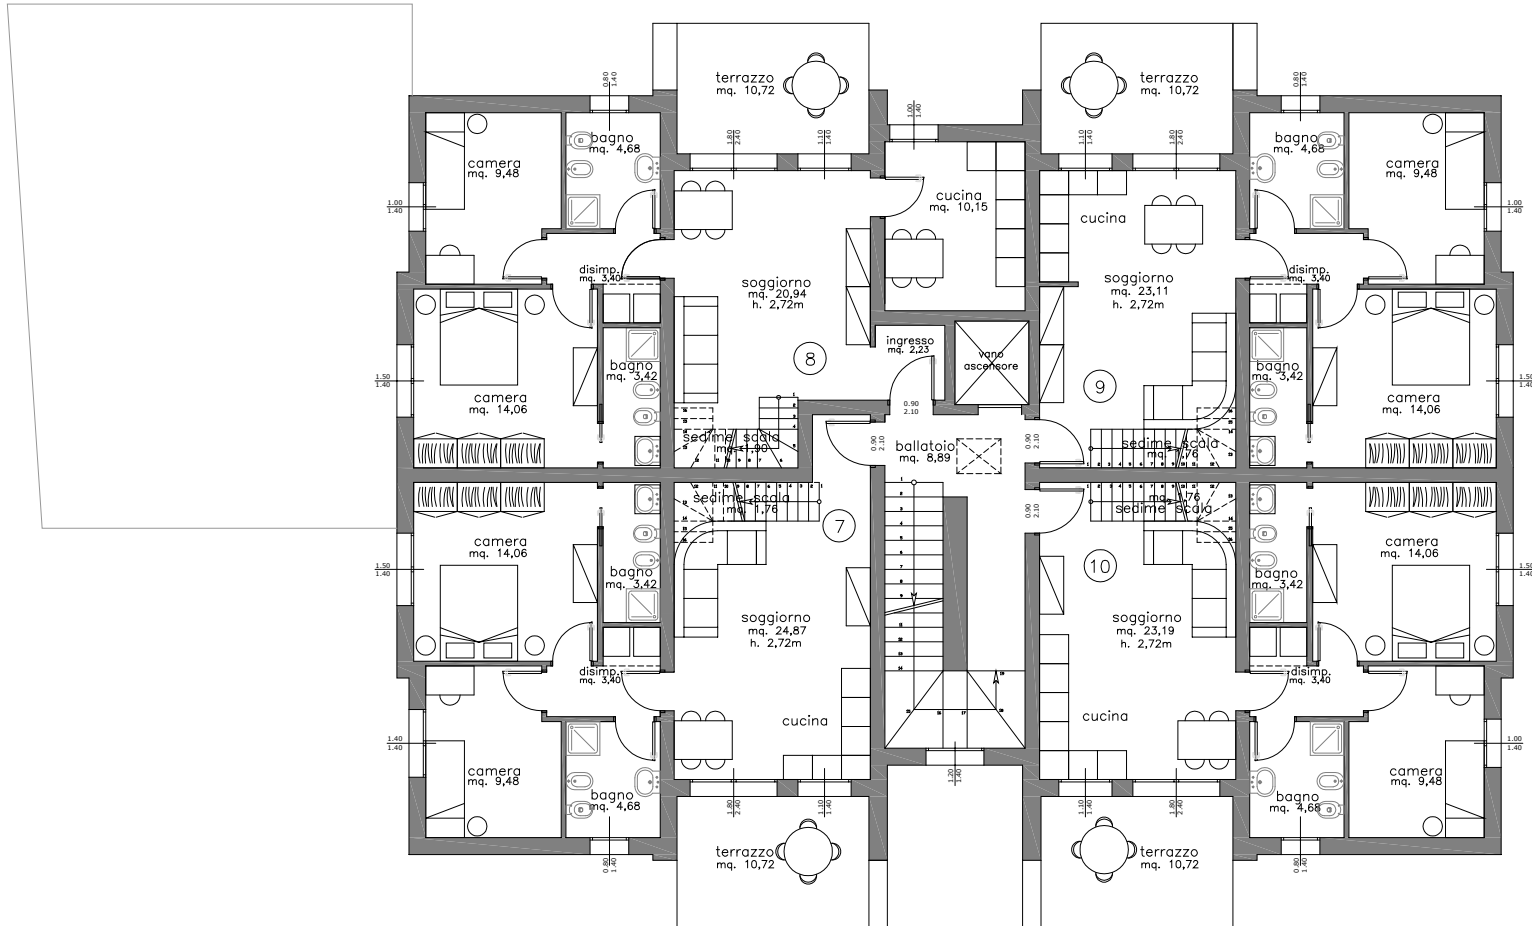

# Planimetrie Residenze Via De Zaiacom

pianta piano terra (1:100)

pianta piano primo (1:100)

pianta piano secondo (1:100)

pianta piano sottotetto (1:100)