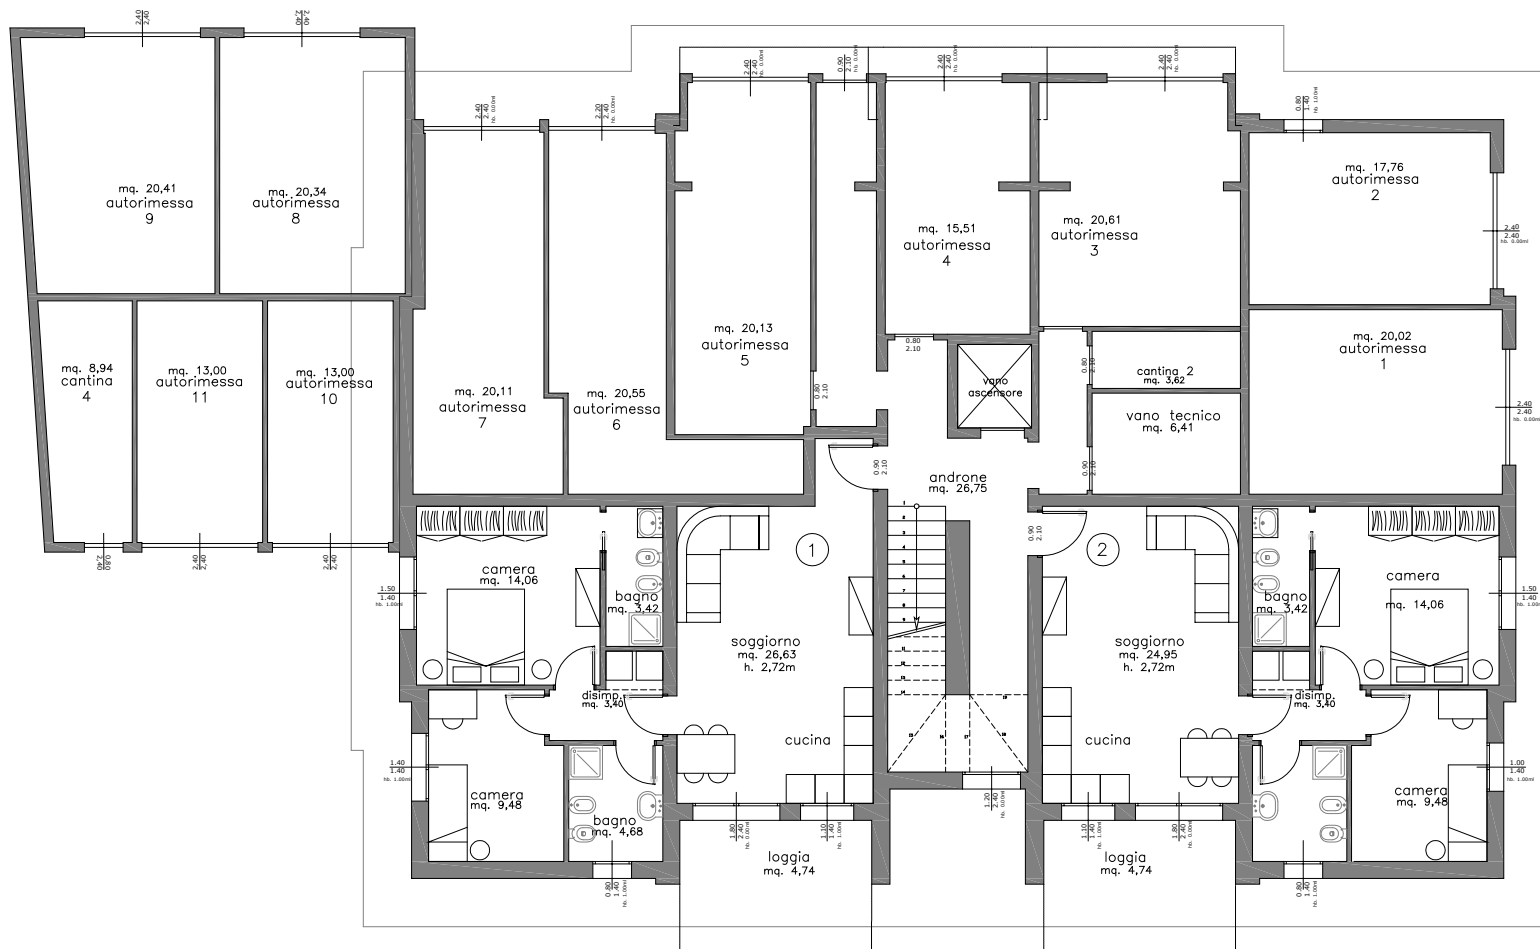

# Planimetrie Residenze Via De Zaiacom

pianta piano terra (1:100)

pianta piano primo (1:100)

pianta piano secondo (1:100)

pianta piano sottotetto (1:100)