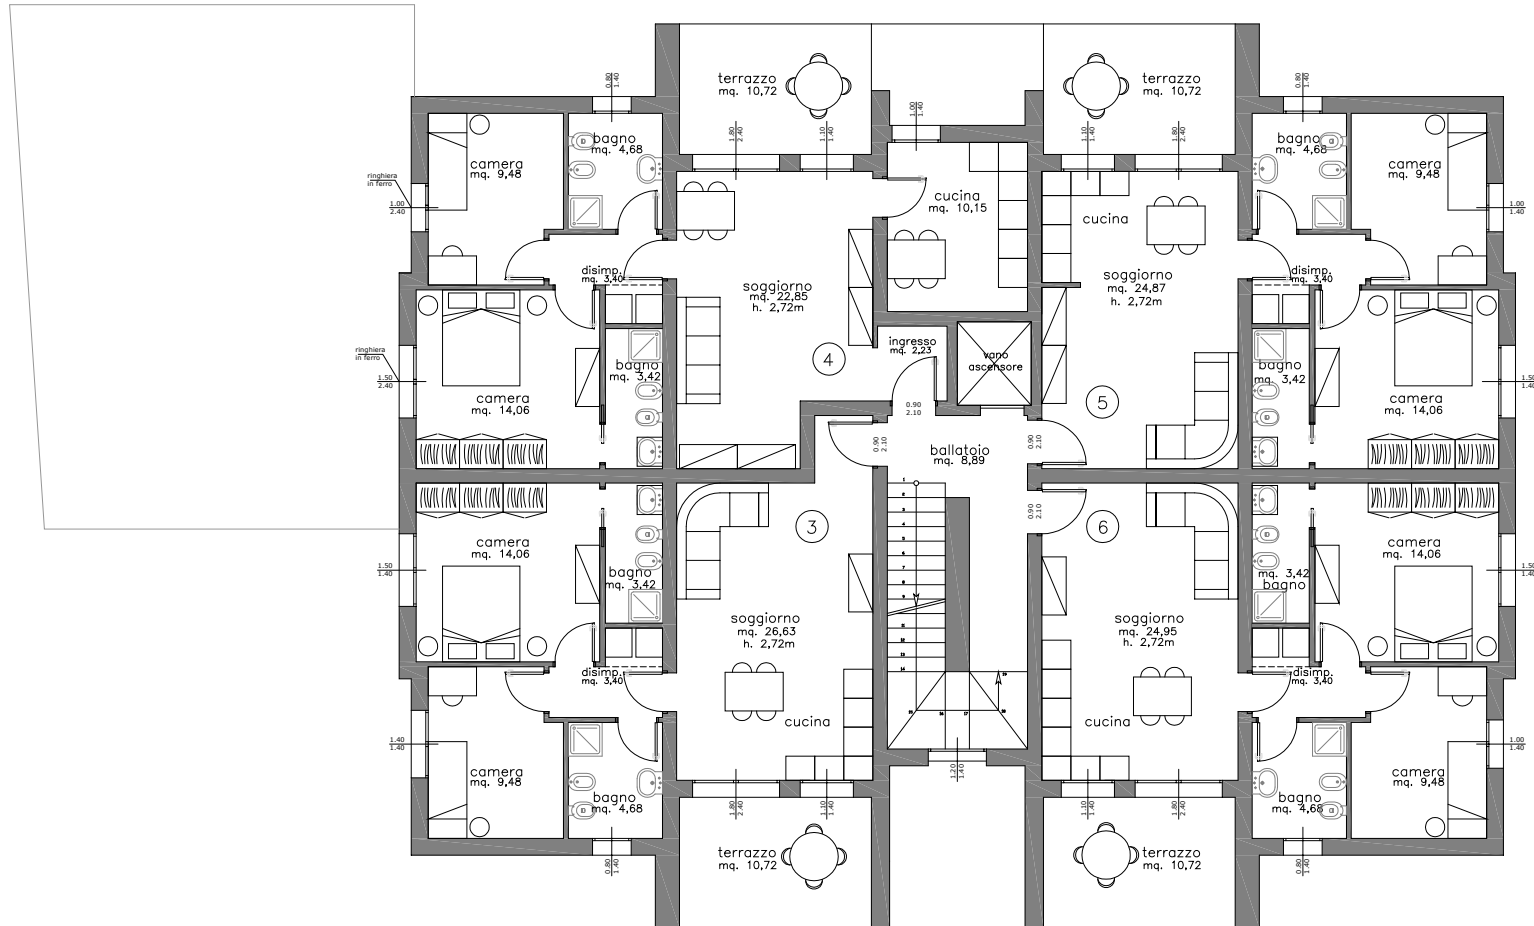

# Planimetrie Residenze Via De Zaiacom

pianta piano terra (1:100)

pianta piano primo (1:100)

pianta piano secondo (1:100)

pianta piano sottotetto (1:100)